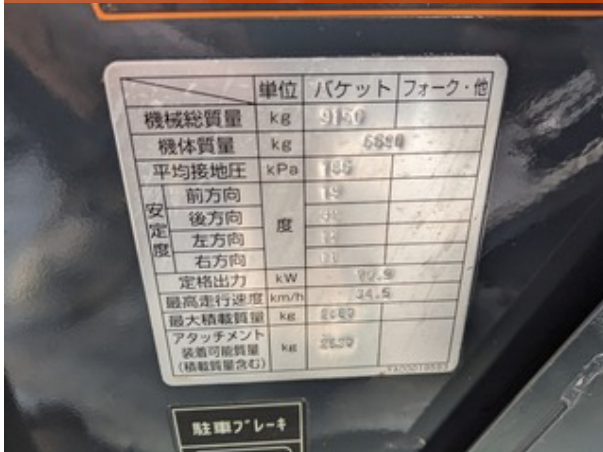

Model ZW100-5B
Year 2015

Serial RYUNCBA0E00010641
Hours 3472

Photos taken at Dec. 28, 2023

ホイールローダ
WHEEL LOADER
型式 MODEL ZW100-5B
製番 MFG.NO RYUNCBA0E00010641
日立建機株式会社
Hitachi Construction Machinery Co., Ltd.
Tokyo Japan

H79-10641

	単位	バケット	フォーク・他
機械総質量	kg	9150	
機体質量	kg	6890	
平均接地圧	kPa	165	
安定度	度	前方向	19
		後方向	20
		左方向	14
		右方向	11
定格出力	kW	92.9	
最高走行速度	km/h	24.5	
最大積載質量	kg	4000	
アタッチメント装着可能質量 (積載質量含む)	kg	2500	

0 km/h

3471.8 h