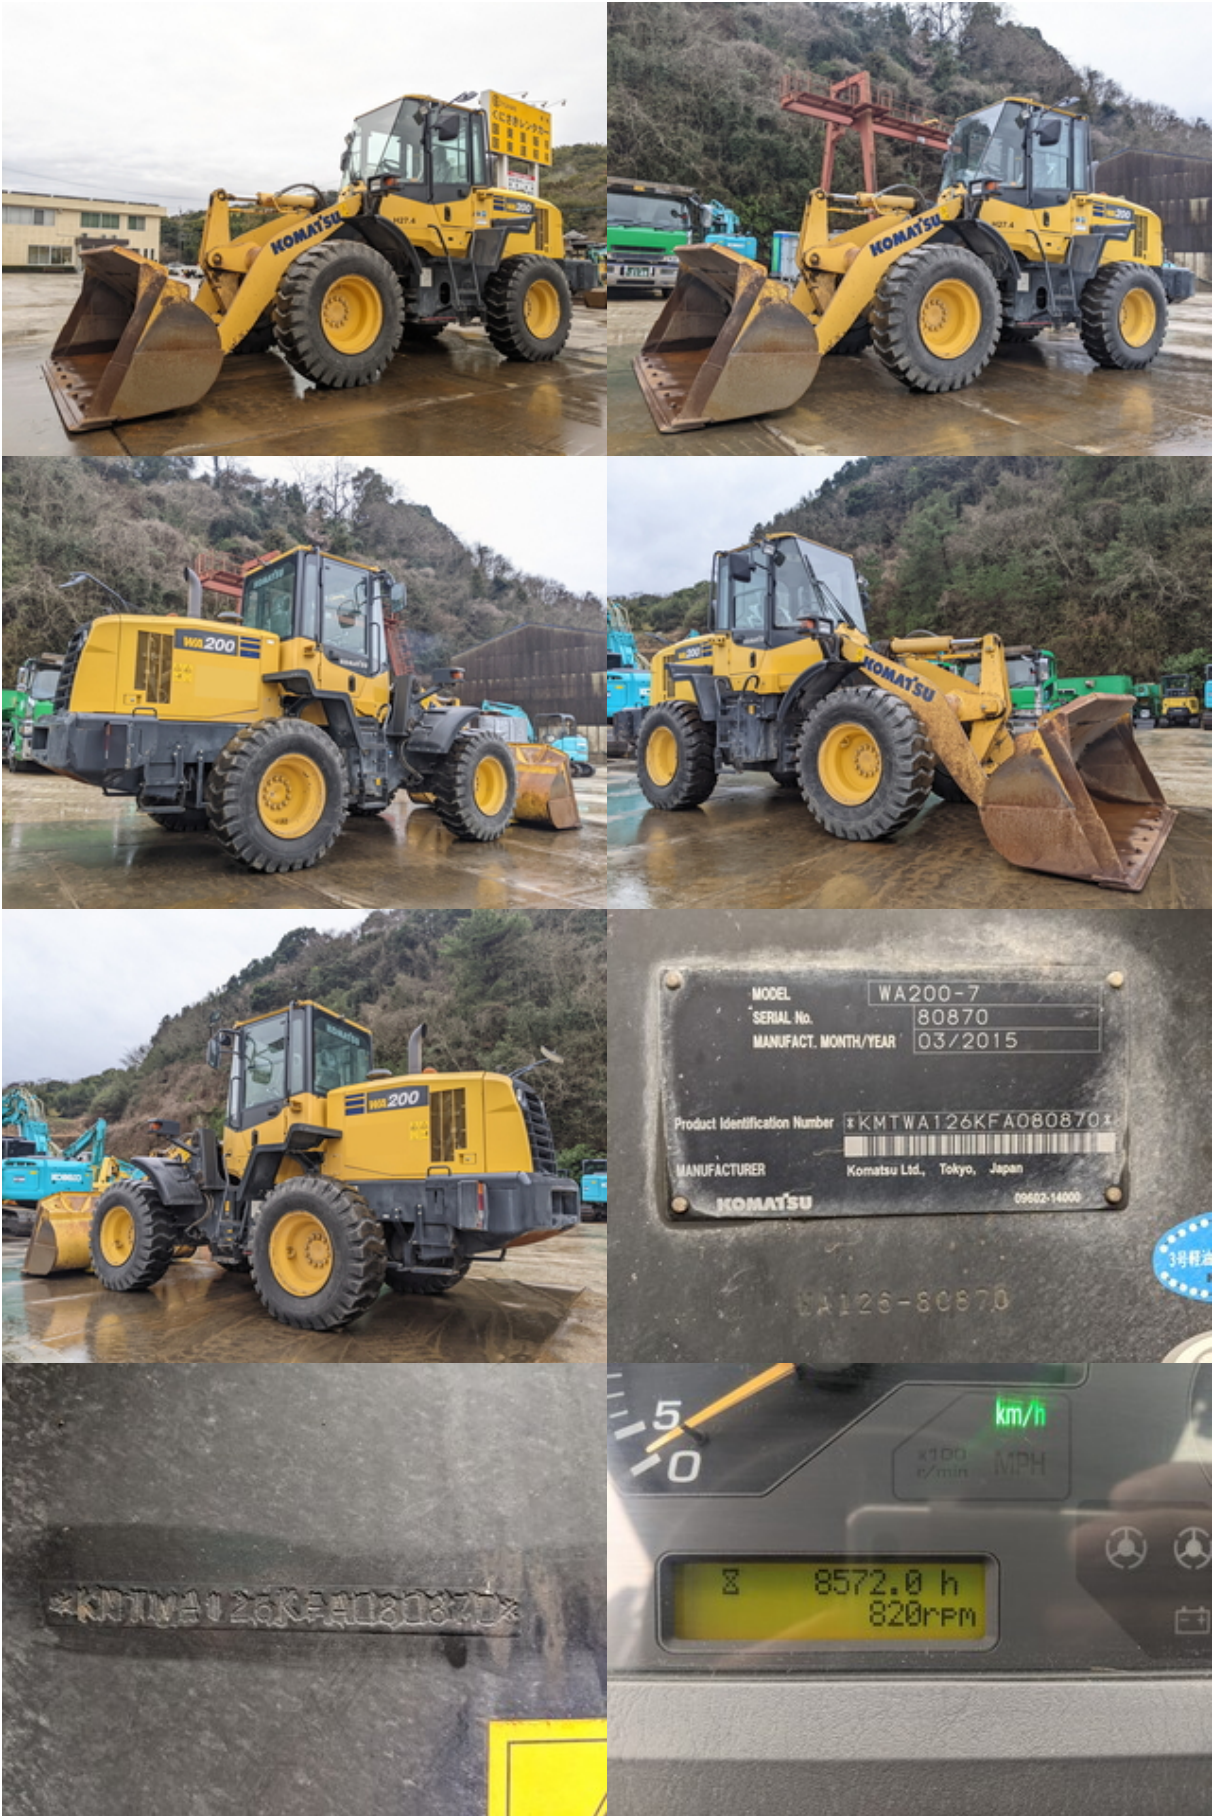

Model WA200-7

Serial 80870

Year 2015

Hours 8572

Photos taken at Mar. 06, 2024

WA200-7 ホイールローダ

定格出力 kW	94	最高走行速度 km/h	34.5
標準 71.5 kW (97.1 hp)		標準 34.5 km/h	
仕 様	標準 労働安全衛生法による 最も不利な仕様		
機体質量 kg	7670	8720	(標準仕様)
総軸重 kg	13100	14200	(標準仕様)
最大積載質量 kg	3200	2640	(標準仕様)
平均燃費 lit/h	350	356	(標準仕様)
平均燃費 lit/h	327	370	(標準仕様)
最大速度 km/h	25	28	(標準仕様)
最大速度 km/h	35	33	(標準仕様)
最大速度 km/h	12	10	(標準仕様)
最大速度 km/h	12	10	(標準仕様)
標準価格 ¥	3990	3460	(標準仕様)