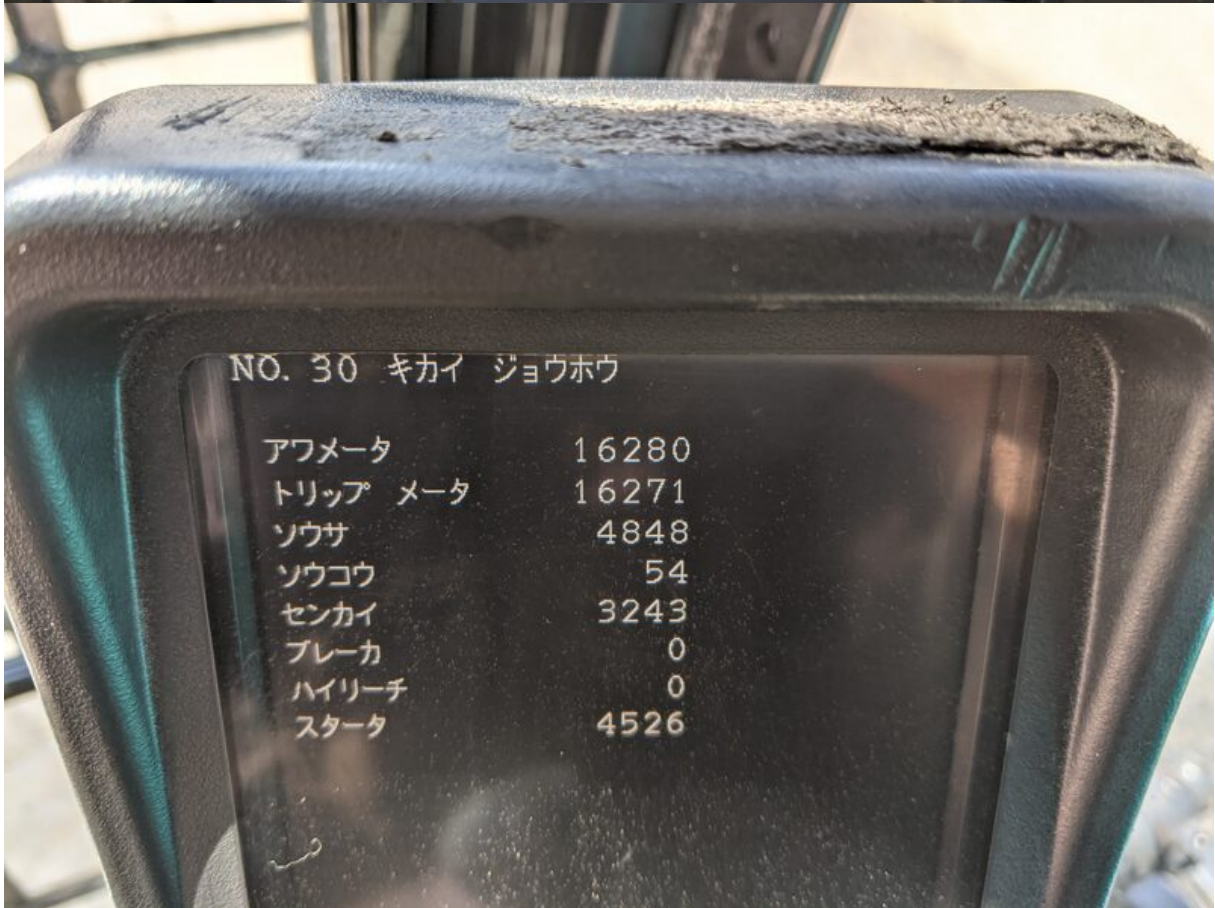

Model SK235SRD-3

Serial YF07-03291

Year 2016

Hours 16281

Photos taken at Mar. 15, 2024

SK23... -3
クランプアーム付に解体機

車名及び型式	コベルコ WDR-YF07/YU07		
定格出力	117kW/2000min ⁻¹		
最高走行速度	5.5km/h		
仕様	2.4mアーム	2.94mアーム	労働安全衛生法による最も不利な仕様
	5.65mアーム 増量ウェイト	5.65mアーム 増量ウェイト	
シユ-幅	600mm	600mm	600mm
機体質量	25100kg	27900kg	30300kg
機械質量	31000kg	34000kg	36700kg
機械総質量	32400kg	35300kg	38000kg
平均接地圧	76kPa	83kPa	90kPa
アタッチメント 装着可能質量	4300kg	3600kg	3600kg

・機械質量・機械総質量は先端アタッチメント質量を含む。

コベルコ建機株式会社

YF20T01366P1

YN610F1◆1606-80 U