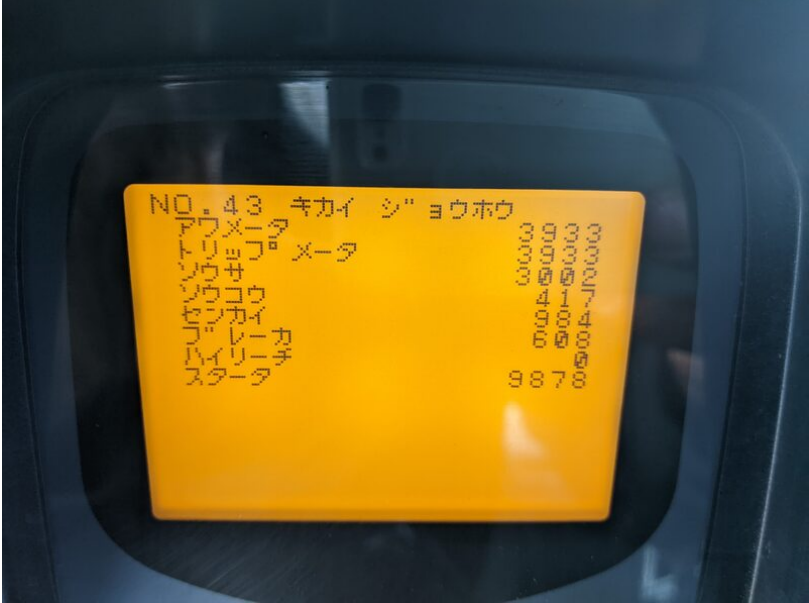

**Model SK135SR-2**  
**Year 2011**

**Serial YY06-16896**  
**Hours 4287**

**Photos taken at Dec. 28, 2023**

NO. 43 キカイ ショウホウ  
 アフター 00000  
 トリプル X-タ 00000  
 ソウジョウ 00000  
 ソウジョウ 00000  
 メンバーク 00000  
 ジョウバシ 00000  
 タンク 00000  
 スターター 00000