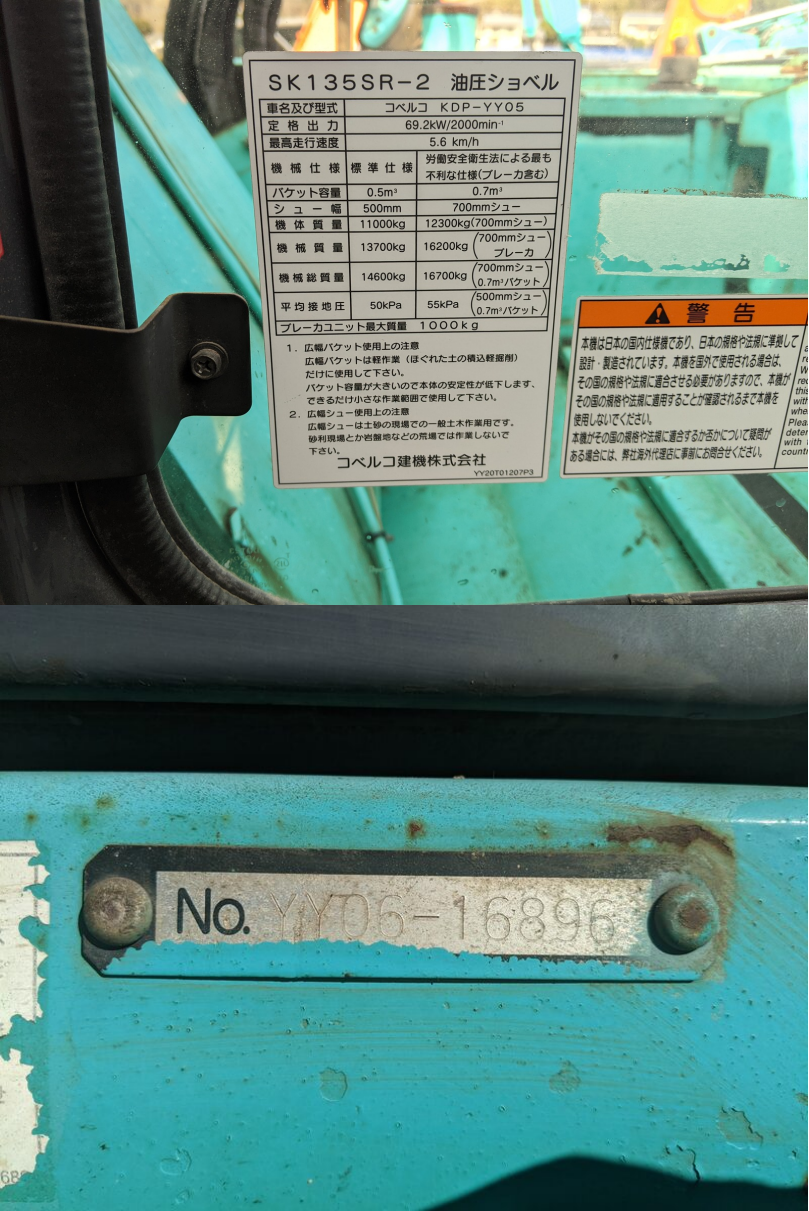

**Model SK135SR-2**  
**Year 2011**

**Serial YY06-16896**  
**Hours 4287**

**Photos taken at Dec. 28, 2023**

NO. 43 キカイ ショウホウ  
 アフター 00000  
 トリプル X-タ 00000  
 ソウジョウ 00000  
 ソウジョウ 00000  
 メンバーク 00000  
 ジョウバシ 00000  
 タンク 00000  
 スターター 00000