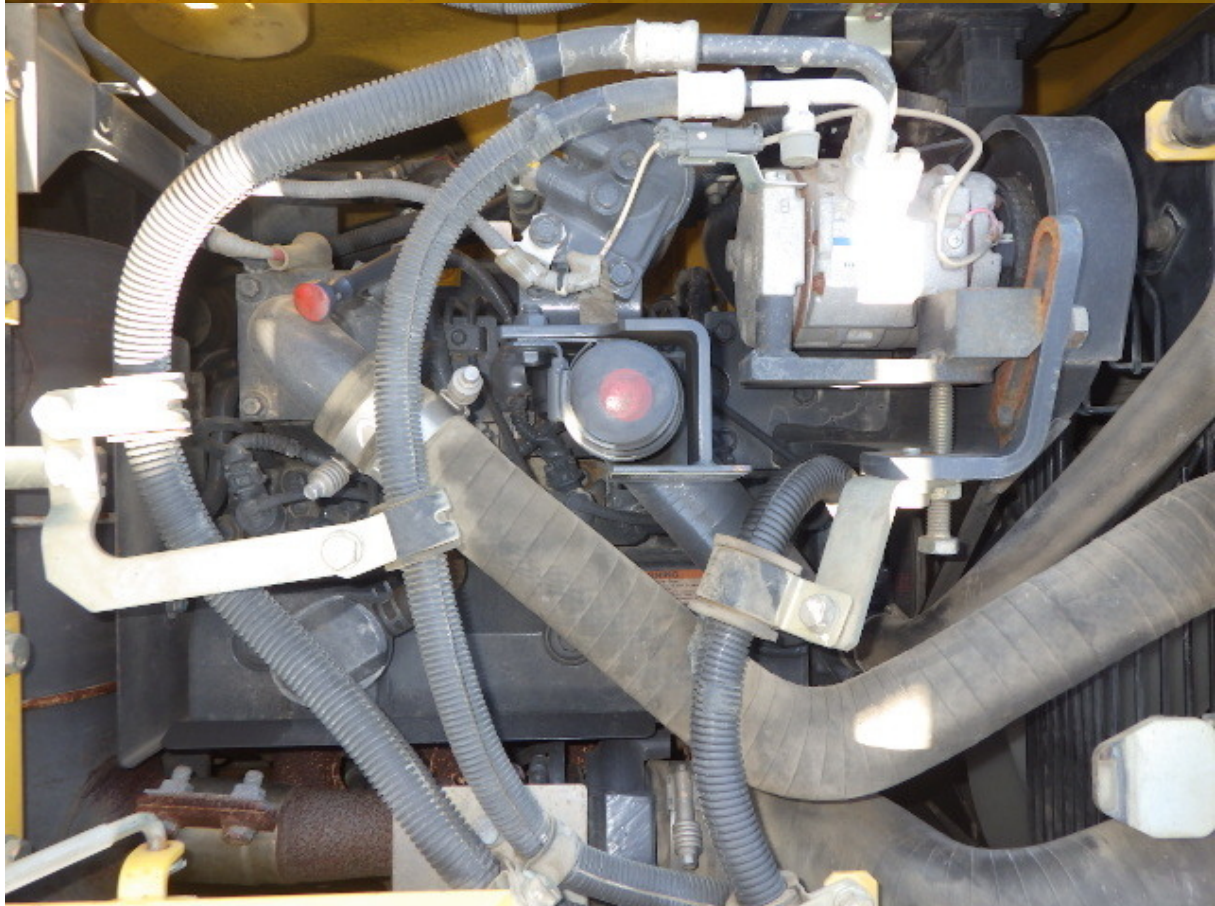

Model PC128UU-8

Serial 32686

Year 2014

Hours 3873

Photos taken at Feb. 08, 2024

MODEL PC128UU-8
 SERIAL No. 32686
 MANUFACT. MONTH/YEAR 02/2014
 Product Identification Number
 KMTPC189L01032686
 MANUFACTURER
 Komatsu Ltd., Tokyo, Japan
KOMATSU 09601-14000

FUEL
 3号軽油(寒冷地向)給油済
KOMATSU

型 式 PC128UU-8
 吊上荷重 32686
 製造番号 KMTPC189L01032686
 製造年月 2014 年 2 月
 株式会社 小松製作所

MODEL PC128UU-8
 SERIAL No. 32686
 MANUFACT. MONTH/YEAR 02/2014
 Product Identification Number
 KMTPC189L01032686
 MANUFACTURER
 Komatsu Ltd., Tokyo, Japan
KOMATSU 09601-14000

KOMATSU

Komatsu Ltd.

Engine Model	SAA4D95LE-5
Engine Serial No.	529477
Firing Order	1-2-4-3
Valve lash cold	IN:0.35mm EX:0.50mm
Timing-TDC	--- deg. BTDC

Made in Japan

PT:K1