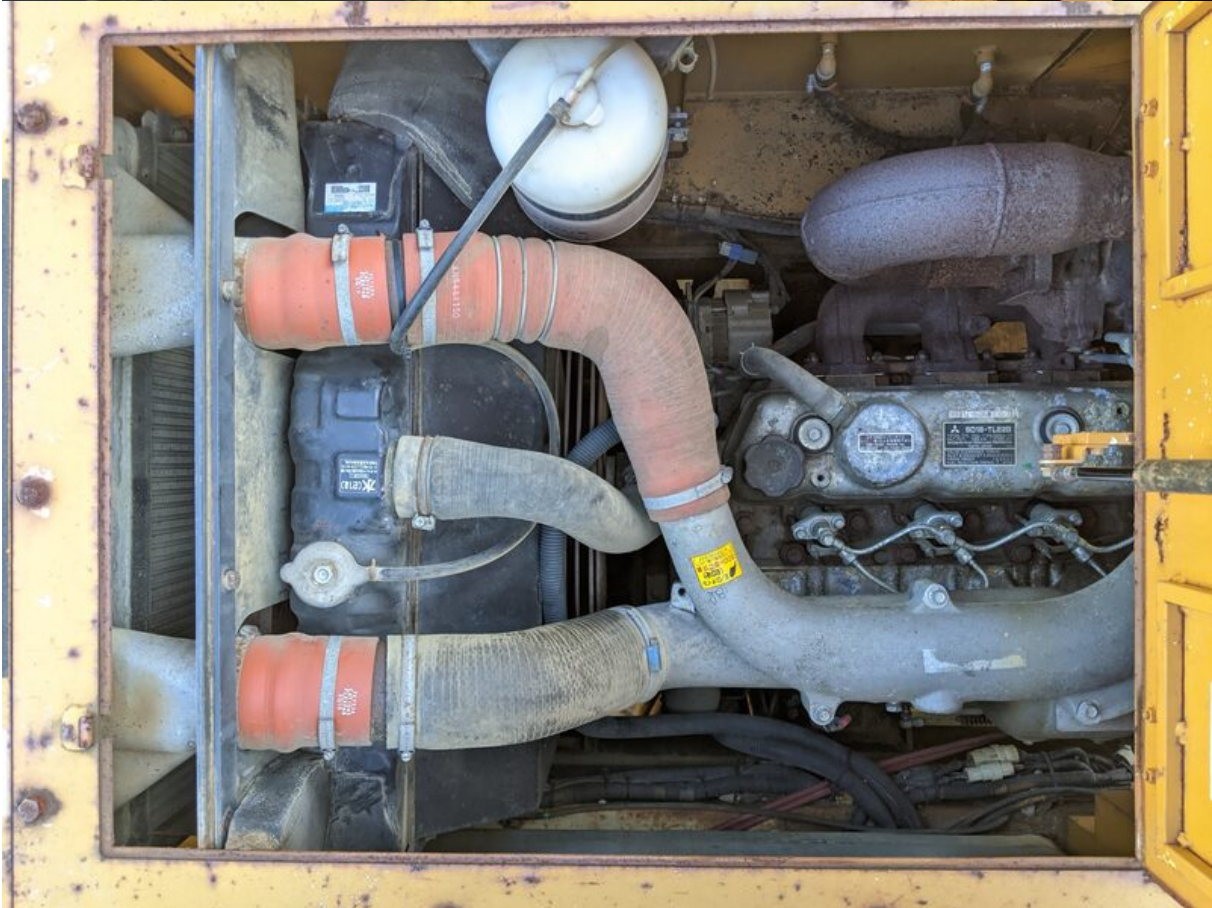

Model MST-1500VD

Serial 154324

Year 2011

Hours 3322

Photos taken at Aug. 02, 2024

最高速度 11 Km/h
空車時接地圧 16.7 kPa

MODEL MST-1500VD

SERIAL NO. 1 5 4 3 2 4

定格出力 165 kW

最高速度 11 Km/h

空車時接地圧 16.7 kPa

MODEL MST-1500VD

E/G(三菱6D16-TLE2B)

 **6D16-TLE2B**
TOTAL CYL. VOL. 7.54L(460cu.in)
OUT PUT **165 kW / 2700 min⁻¹**
MITSUBISHI FUSO TRUCK & BUS CORPORATION
TOKYO JAPAN M265