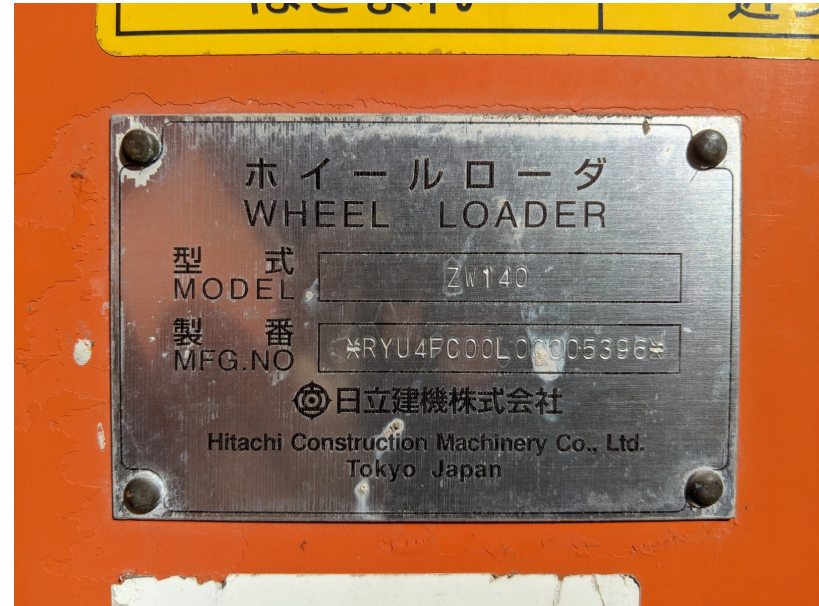

Model ZW140
Year 2011

Serial RYU4FC00L0005396
Hours 6806

Photos taken at Nov. 25, 2023

	単位		
機械総重量	kg	13550	
機体重量	kg	8150	
平均接地圧	kPa	500	
安定度	度	前方向	17
		後方向	56
		左方向	11
		右方向	12
定格出力	kW	95	
最高走行速度	km/h	39.0	
最大積載重量	kg	3200	