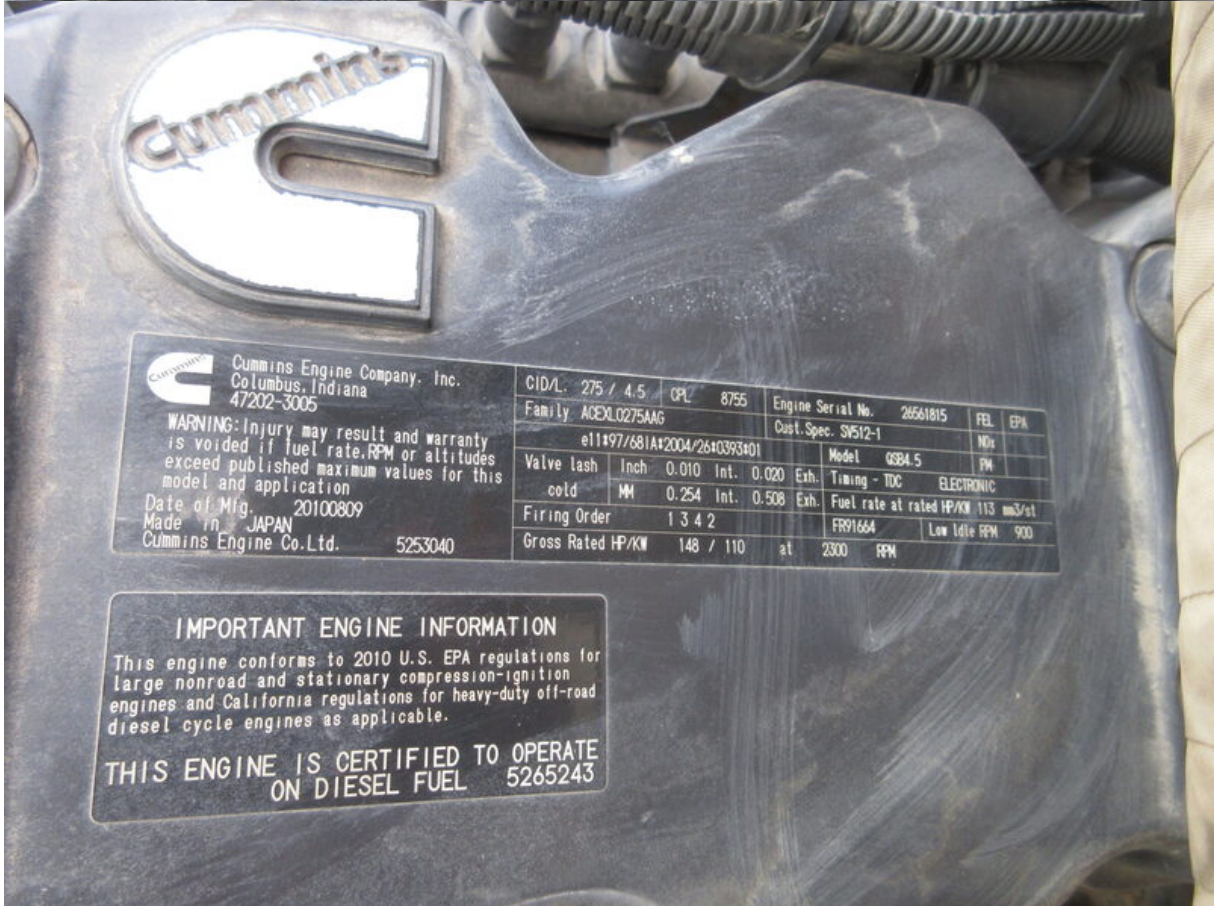

Model SV512D-1

Serial SV22-40176

Year 2010

Hours 3023

Photos taken at Jan. 09, 2024

SV512D-1

製造番号

40176

機体質量	機械総質量	安定度	定格出力	最高速度
12.0 t	12.0 t	右 左 31°	110 kW	11 km/h

酒井重工業株式会社

東京都港区芝大門1丁目4番8号

KO

47-19026-0

PRESSURE

SV22-40176

S
15-A