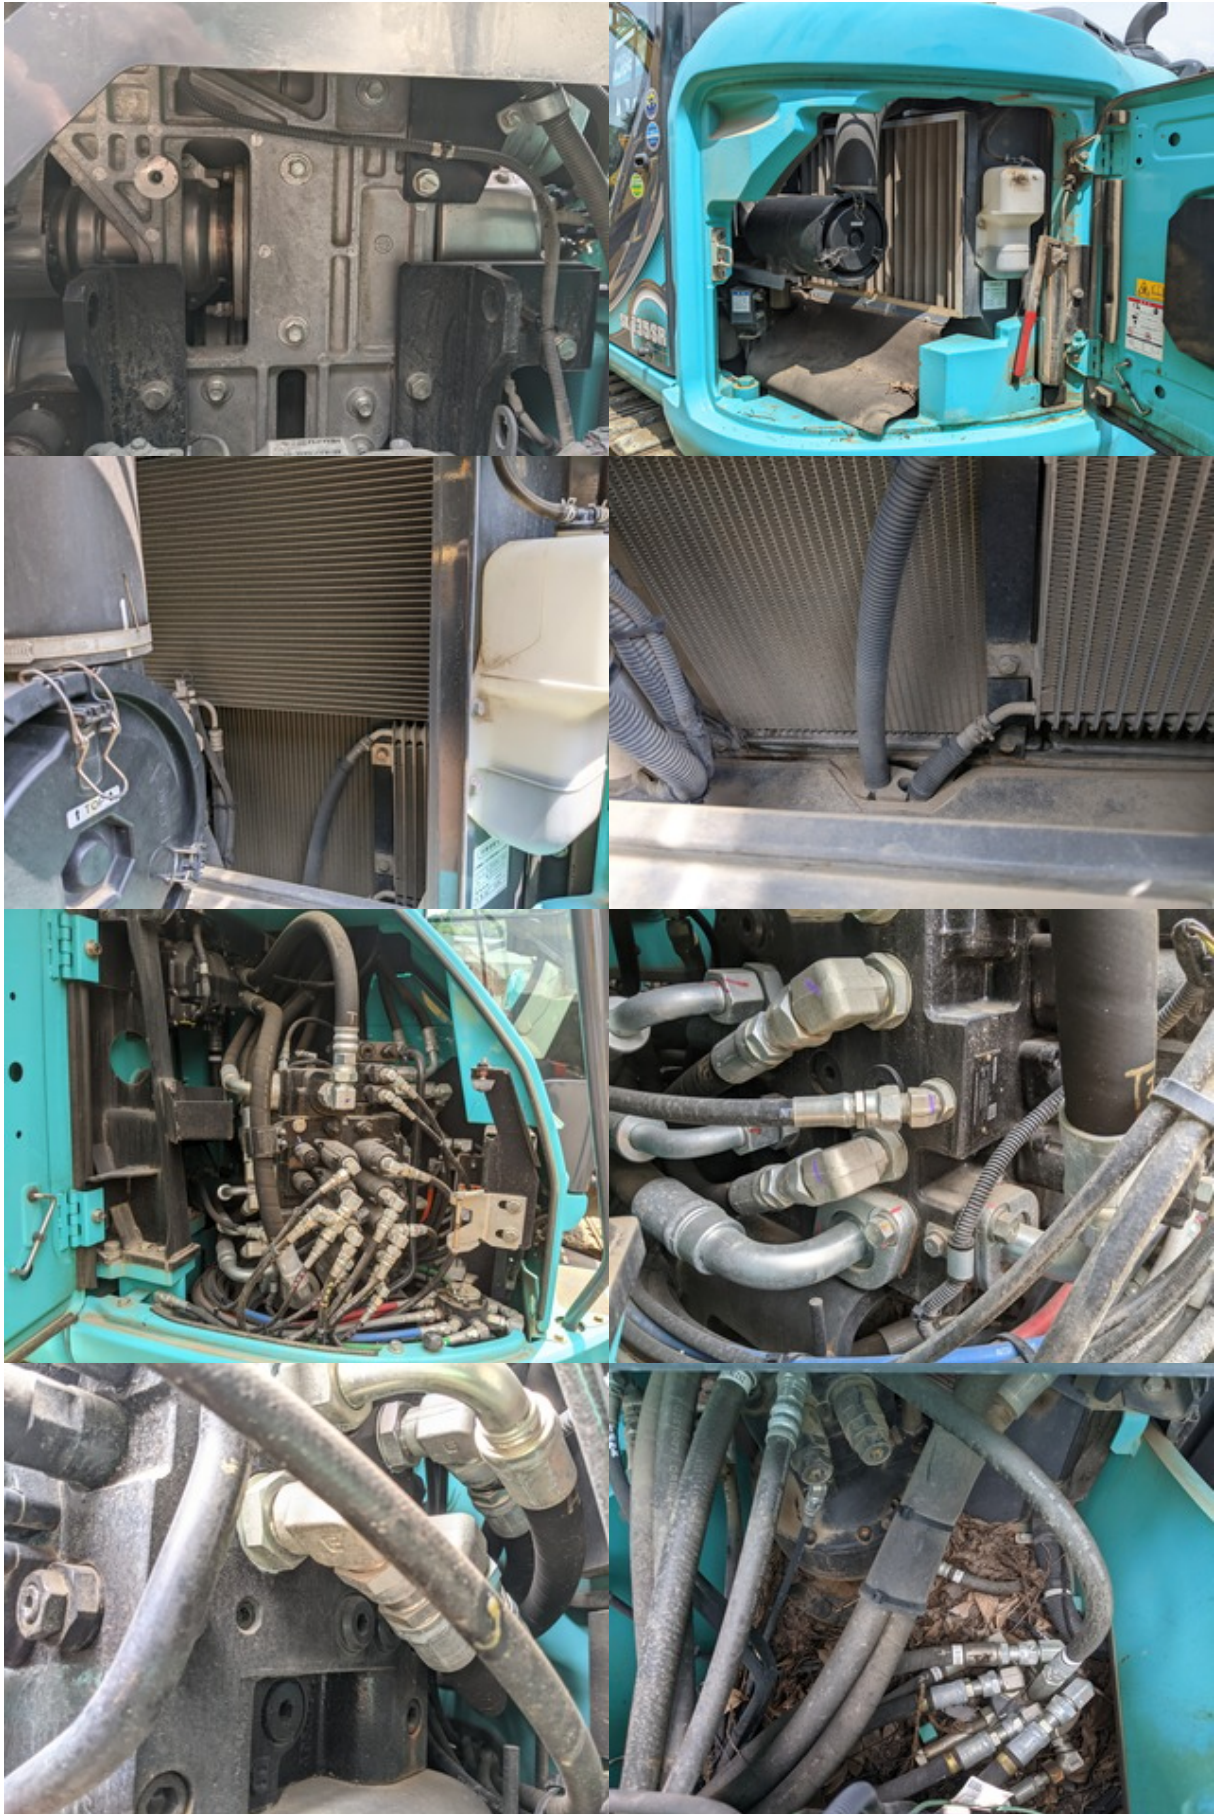

Model SK135SR-5

Serial YY08040108

Year 2019

Hours 2346

Photos taken at Jul. 24, 2024

**警告**

重大な人身事故が起こる可能性があるため、機械を運転する前に下記を遵守してください。

- エンジンを止めてから操作パターンの変更を行うこと。
- 作業をする前に操作レバー及びペダルを操作して操作パターンと機械の動作が一致していることを確認すること。
- 運転室内の操作パターンの表示と機械の動作が一致していることを確認すること。