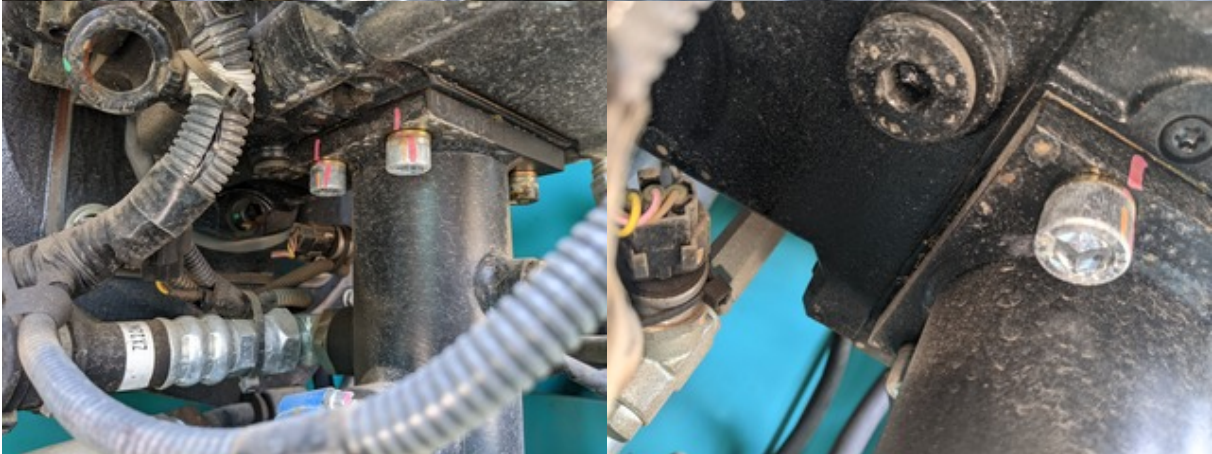

Model SK135SR-5

Serial YY08040108

Year 2019

Hours 2346

Photos taken at Jul. 24, 2024

**警告**

重大な人身事故が起こる可能性があるため、機械を運転する前に下記を遵守してください。

- エンジンを止めてから操作パターンの変更を行うこと。
- 作業をする前に操作レバー及びペダルを操作して操作パターンと機械の動作が一致していることを確認すること。
- 運転室内の操作パターンの表示と機械の動作が一致していることを確認すること。