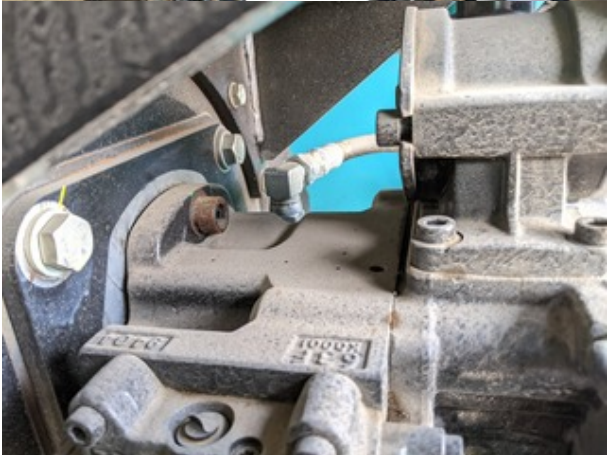

Model SK135SR-5

Serial YY08040108

Year 2019

Hours 2346

Photos taken at Jul. 24, 2024

**警告**

重大な人身事故が起こる可能性があるため、機械を運転する前に下記を遵守してください。

- エンジンを止めてから操作パターンの変更を行うこと。
- 作業をする前に操作レバー及びペダルを操作して操作パターンと機械の動作が一致していることを確認すること。
- 運転室内の操作パターンの表示と機械の動作が一致していることを確認すること。