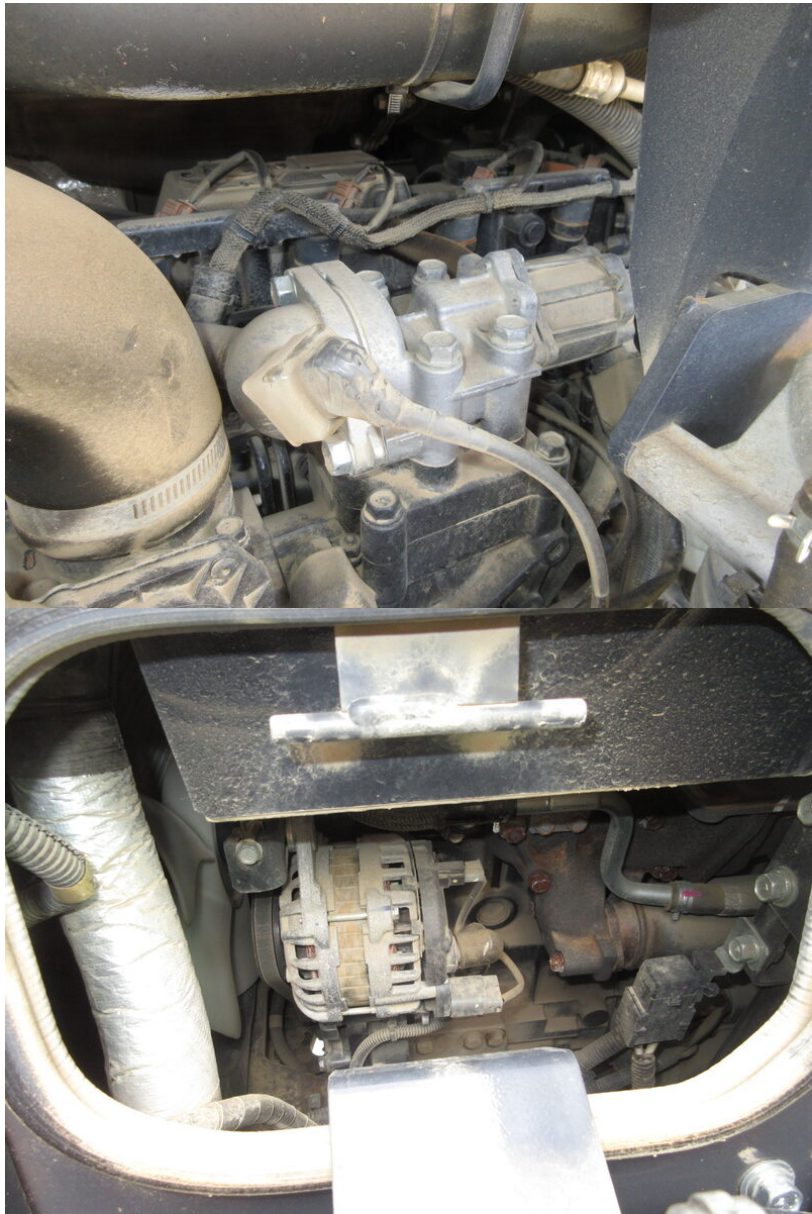

**Model B7-6A**  
**Year 2020**

**Serial 6G243**  
**Hours 580**

**Photos taken at Jul. 08, 2024**

国土交通省新技術情報提供システム  
オートセル・エコモード機能付き省エネ建設機械  
NETIS登録番号 QS-130033-VE

2020年燃費基準  
100%達成建設機械

97基準値  
低騒音機  
国土交通省指定