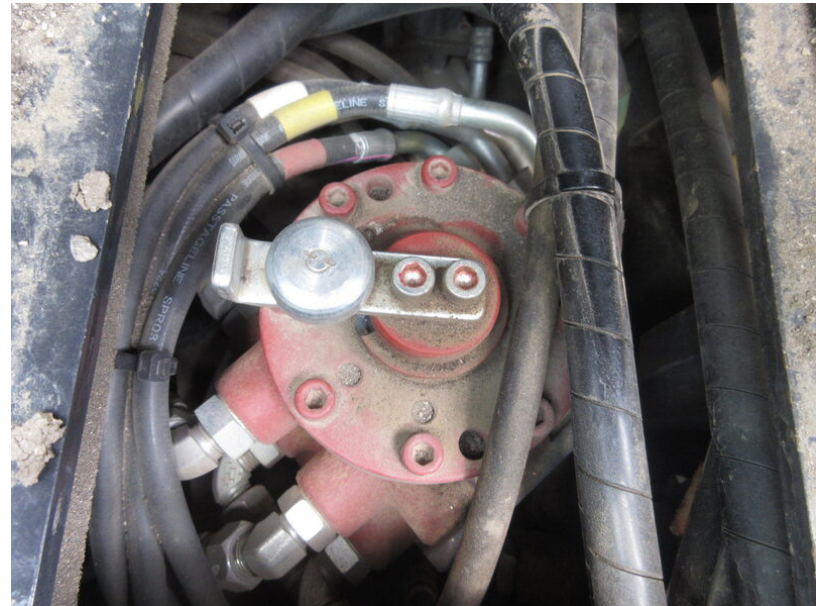

**Model B7-6A**  
**Year 2020**

**Serial 6G243**  
**Hours 580**

**Photos taken at Jul. 08, 2024**

国土交通省新技術情報提供システム  
オートセル・エコモード機能付き省エネ建設機械  
NETIS登録番号 QS-130033-VE

2020年燃費基準  
100%達成建設機械

97基準値  
低騒音機  
国土交通省指定