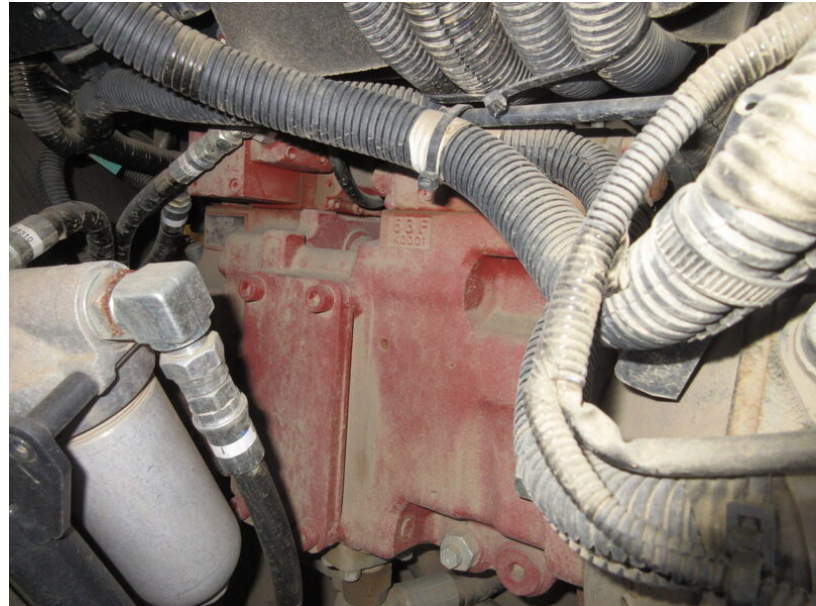

**Model B7-6A**  
**Year 2020**

**Serial 6G243**  
**Hours 580**

**Photos taken at Jul. 08, 2024**

国土交通省新技術情報提供システム  
オートセル・エコモード機能付き省エネ建設機械  
NETIS登録番号 QS-130033-VE

2020年燃費基準  
100%達成建設機械

97基準値  
低騒音機  
国土交通省指定