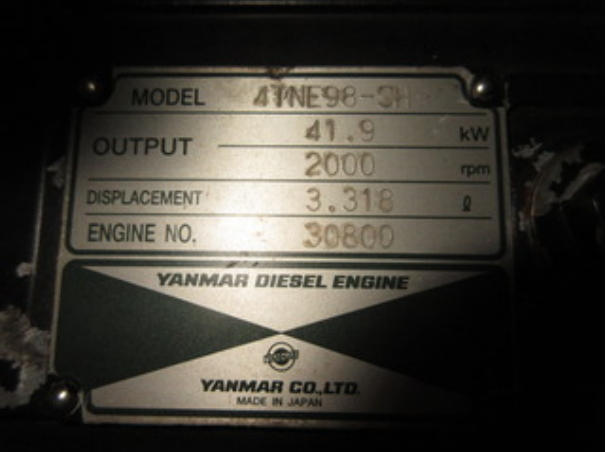

Model SH75X-3

Serial 075X3-5487

Year 2005

Hours 4050

Photos taken at Apr. 26, 2023

SH75X-3
油圧ショベル仕様

定格出力	41.9kW/2000min ⁻¹	
最高走行速度	4.7km/h	
機械仕様	標準仕様	労働安全衛生法による 最も不利な仕様 (含むブレーカ)
バケット容量 (JIS)	0.28m ³	0.34m ³
機体質量	6200kg	6400kg (6000シュー)
機械総質量	8000kg	8500kg (8000シュー)
平均接地圧	39kPa	41kPa (4000シュー)
シュー幅	450mm	600mm
最大搭載ブレーカユニット質量	550kg	

KAP1420-01

MODEL	4TNE98-3H	
OUTPUT	41.9	kW
	2000	rpm
DISPLACEMENT	3.318	l
ENGINE NO.	30800	
YANMAR DIESEL ENGINE		
YANMAR CO., LTD.		
MADE IN JAPAN		