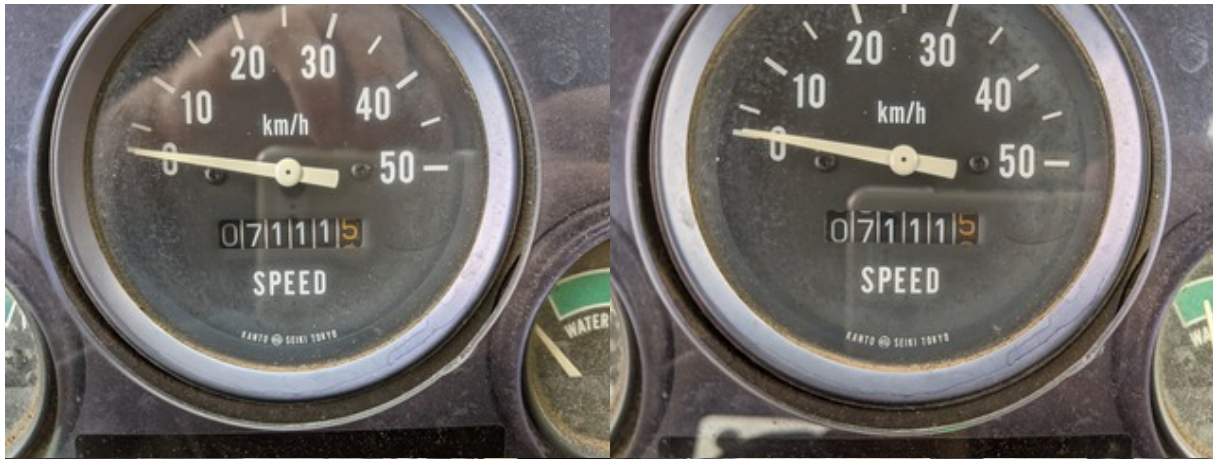

Model GD405A-3

Serial 6516

Year 2008

Hours 1993

Photos taken at Jun. 26, 2024

**GD405A-3 モータグレーダ**

機体質量	kg	6760	最高走行速度	km/h	46.0
定格出力	kW	92	前進速度	km/h	32.0
仕様	標準	労働安全衛生法による最も不利な仕様			
機械総質量	kg	9900	10940	スチール+7 鉛直変位	
平均接地圧	前	296	347	スチール+7 鉛直変位	
	後	314	347	スチール+7 鉛直変位	
安定度 (制動距離)	左	35	35	スチール+7 鉛直変位	
	右	35	35	スチール+7 鉛直変位	