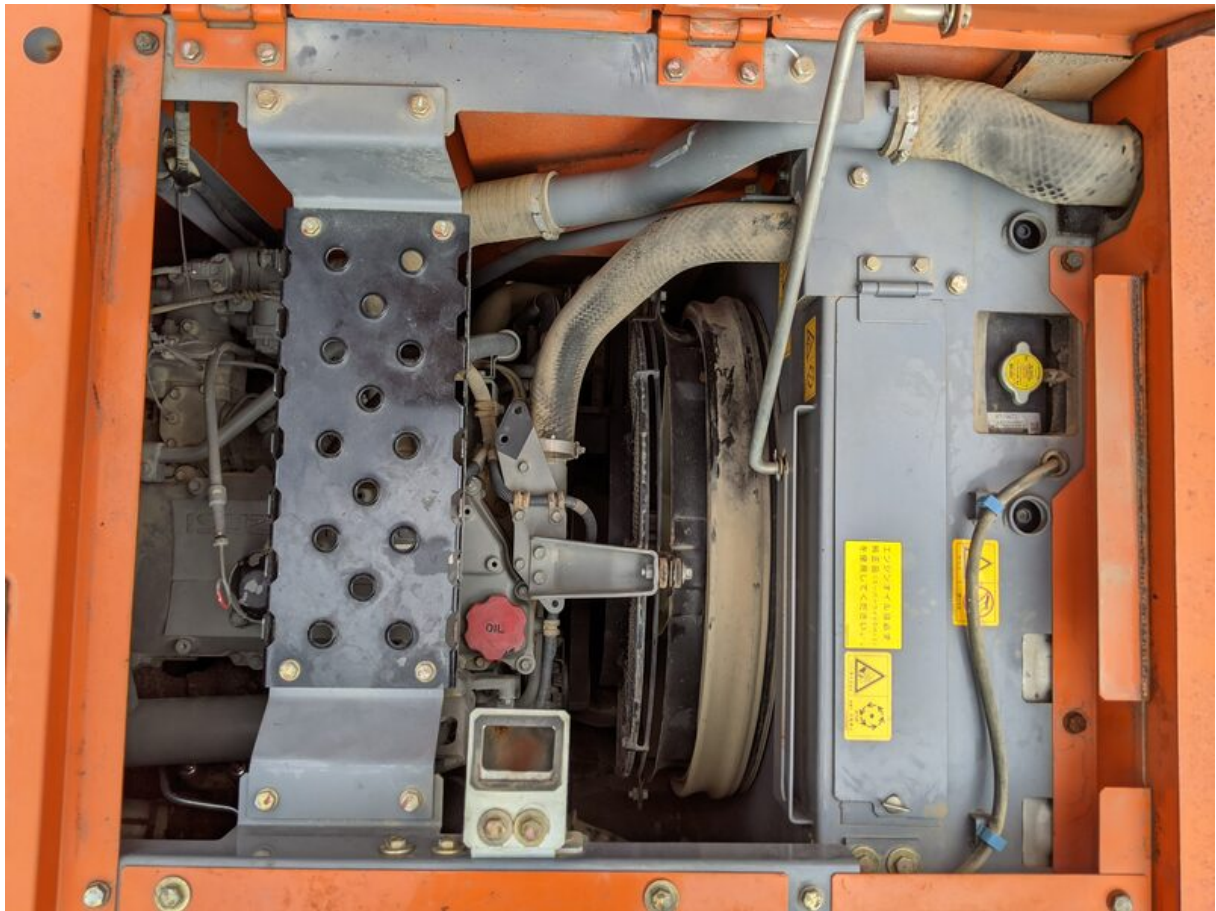

Model ZX225US-5B

Serial HCMDCA0L00304185

Year 2015

Hours 5394

Photos taken at Jul. 08, 2024

ZX-5B YA00008160

セレクタバルブ式マルチレバー  
 (レバーロック位置と操作パターン)