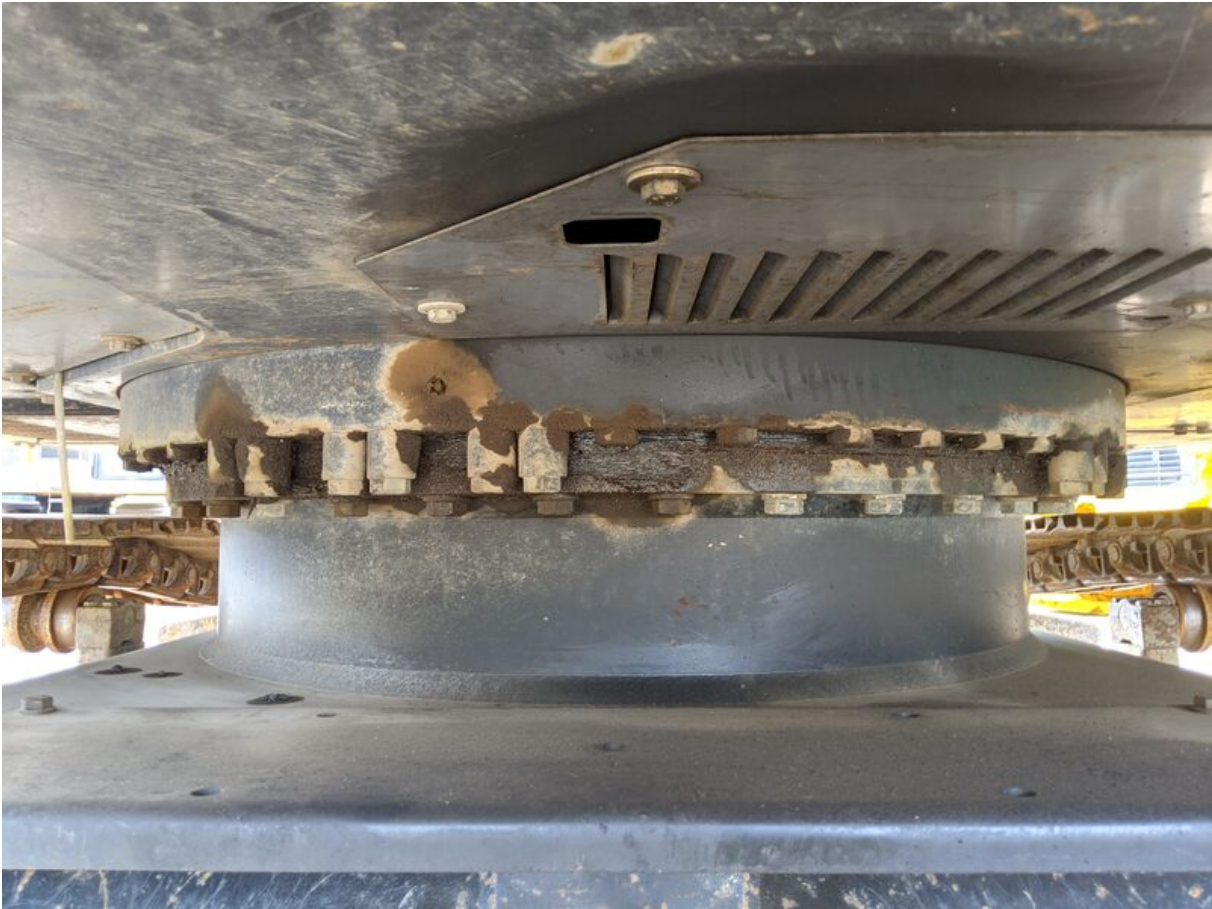

Model ZX225US-5B

Serial HCMDCA0L00304185

Year 2015

Hours 5394

Photos taken at Jul. 08, 2024

ZX-5B YA00008160

セレクタバルブ式マルチレバー  
 (レバーロック位置と操作パターン)