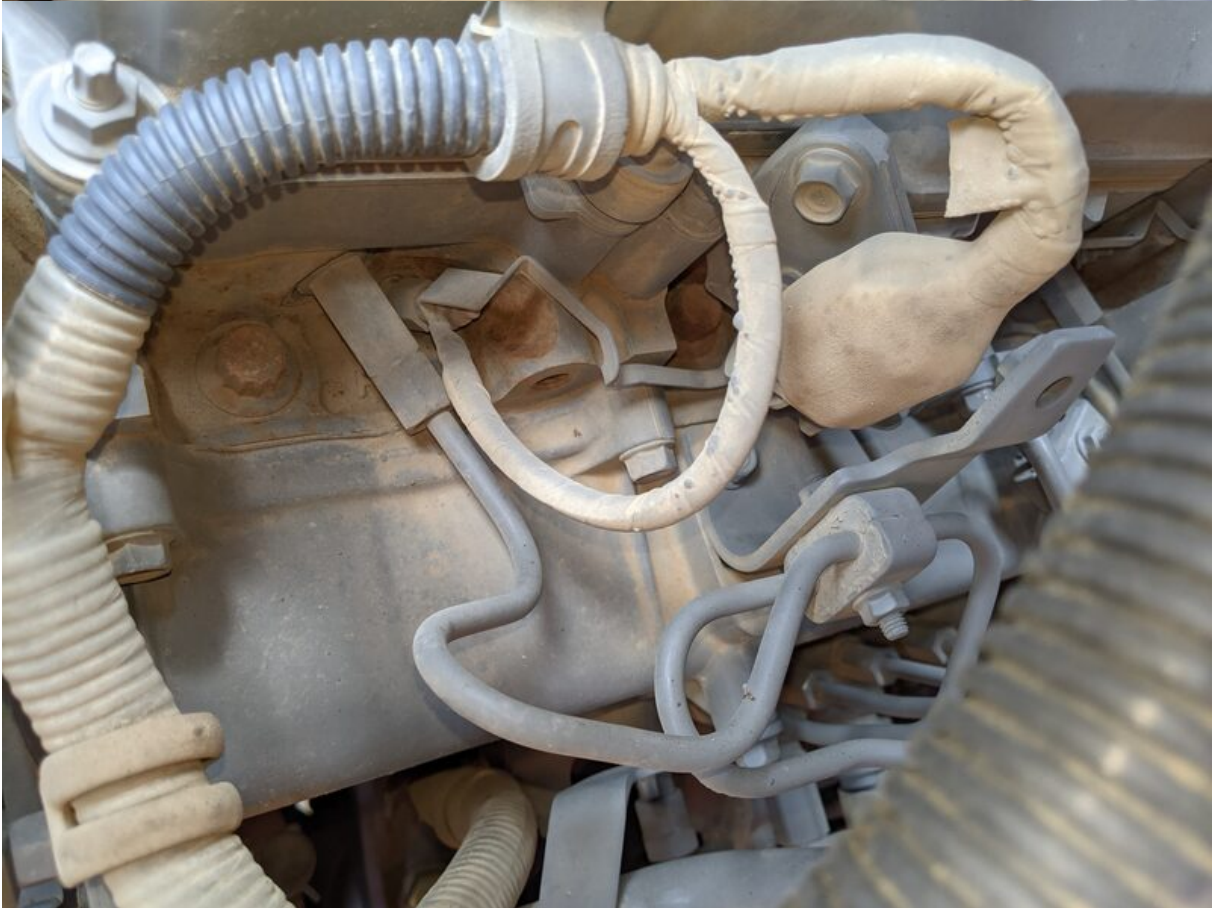

Model ZX225US-5B

Serial HCMDCA0L00304185

Year 2015

Hours 5394

Photos taken at Jul. 08, 2024

ZX-5B YA00008160

セレクタバルブ式マルチレバー  
 (レバーロック位置と操作パターン)