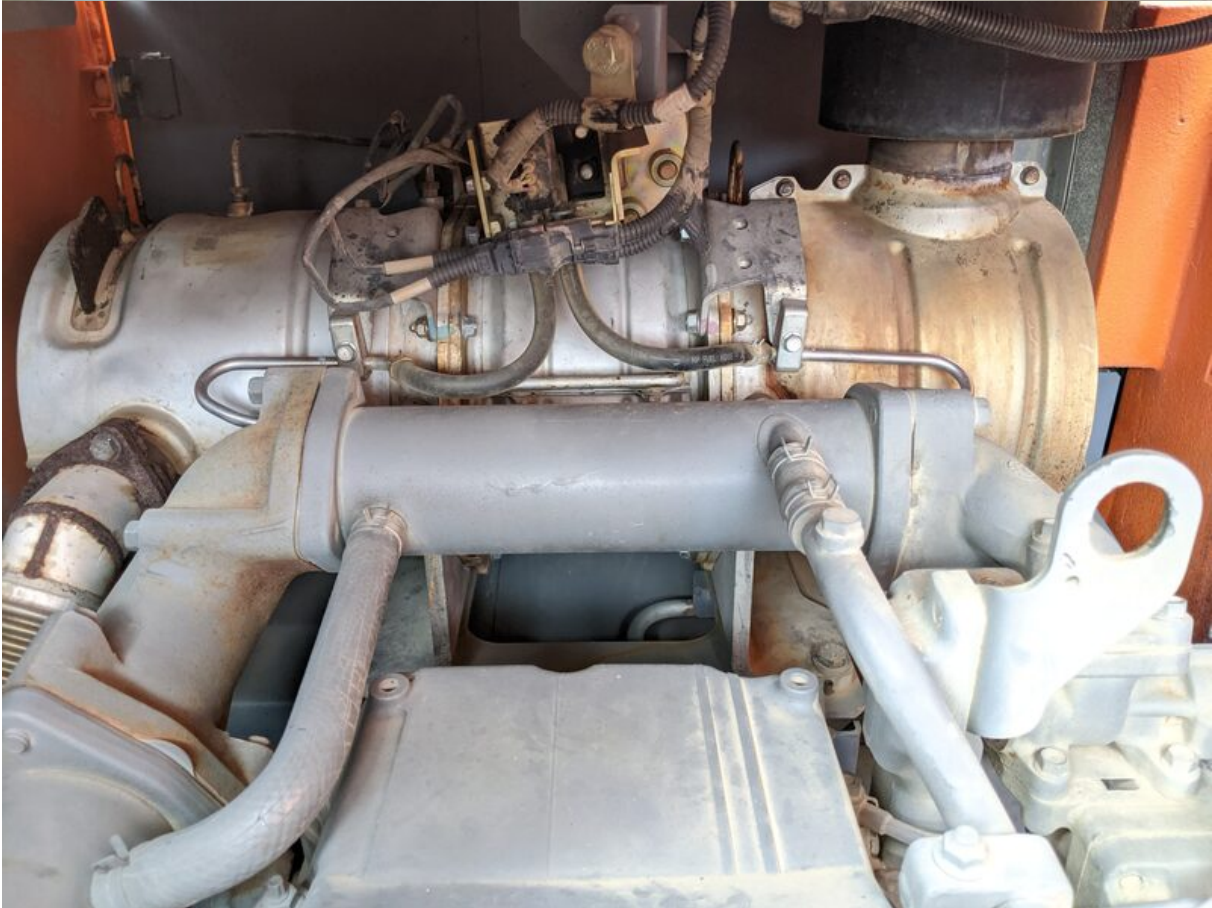

Model ZX225US-5B

Serial HCMDCA0L00304185

Year 2015

Hours 5394

Photos taken at Jul. 08, 2024

ZX-5B YA00008160

セレクタバルブ式マルチレバー  
 (レバーロック位置と操作パターン)