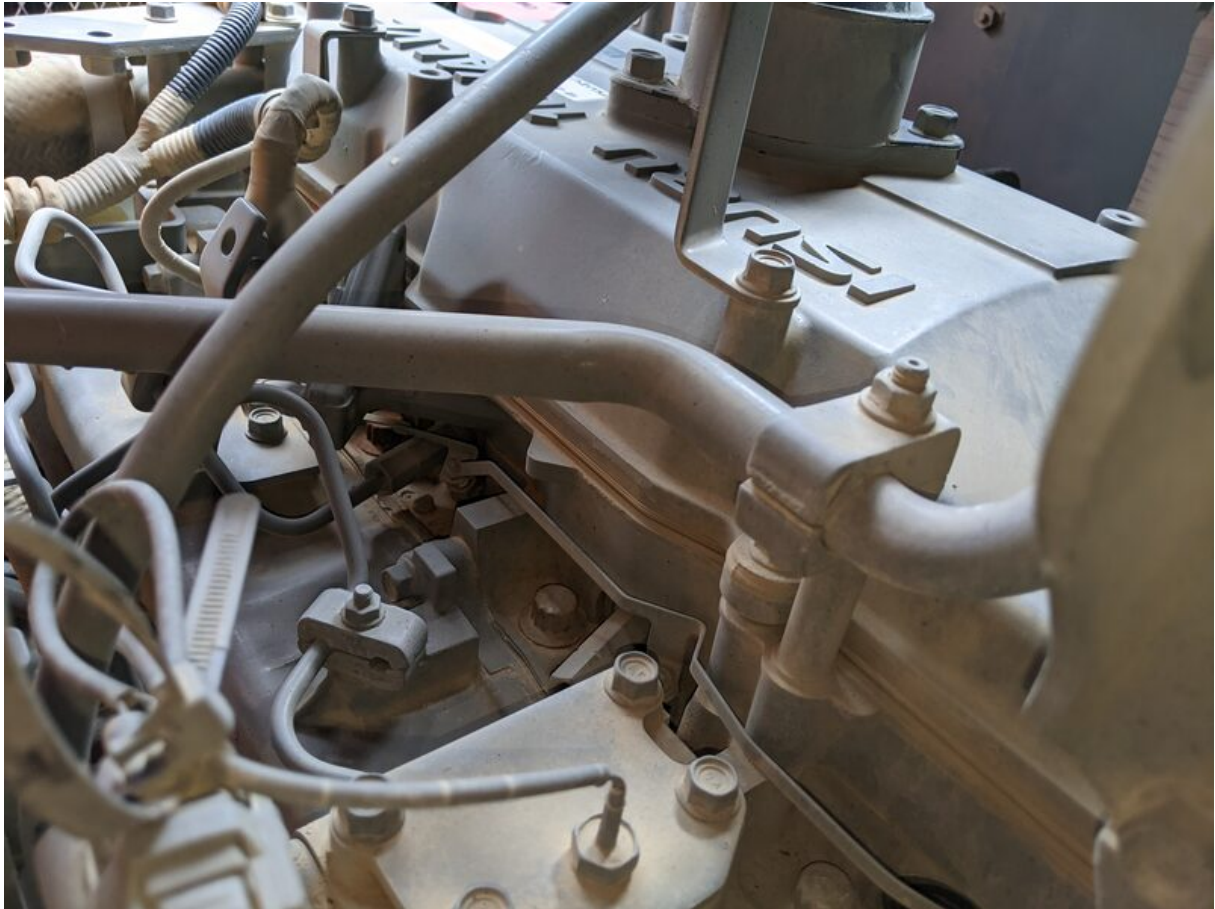

Model ZX225US-5B

Serial HCMDCA0L00304185

Year 2015

Hours 5394

Photos taken at Jul. 08, 2024

ZX-5B YA00008160

セレクタバルブ式マルチレバー  
 (レバーロック位置と操作パターン)