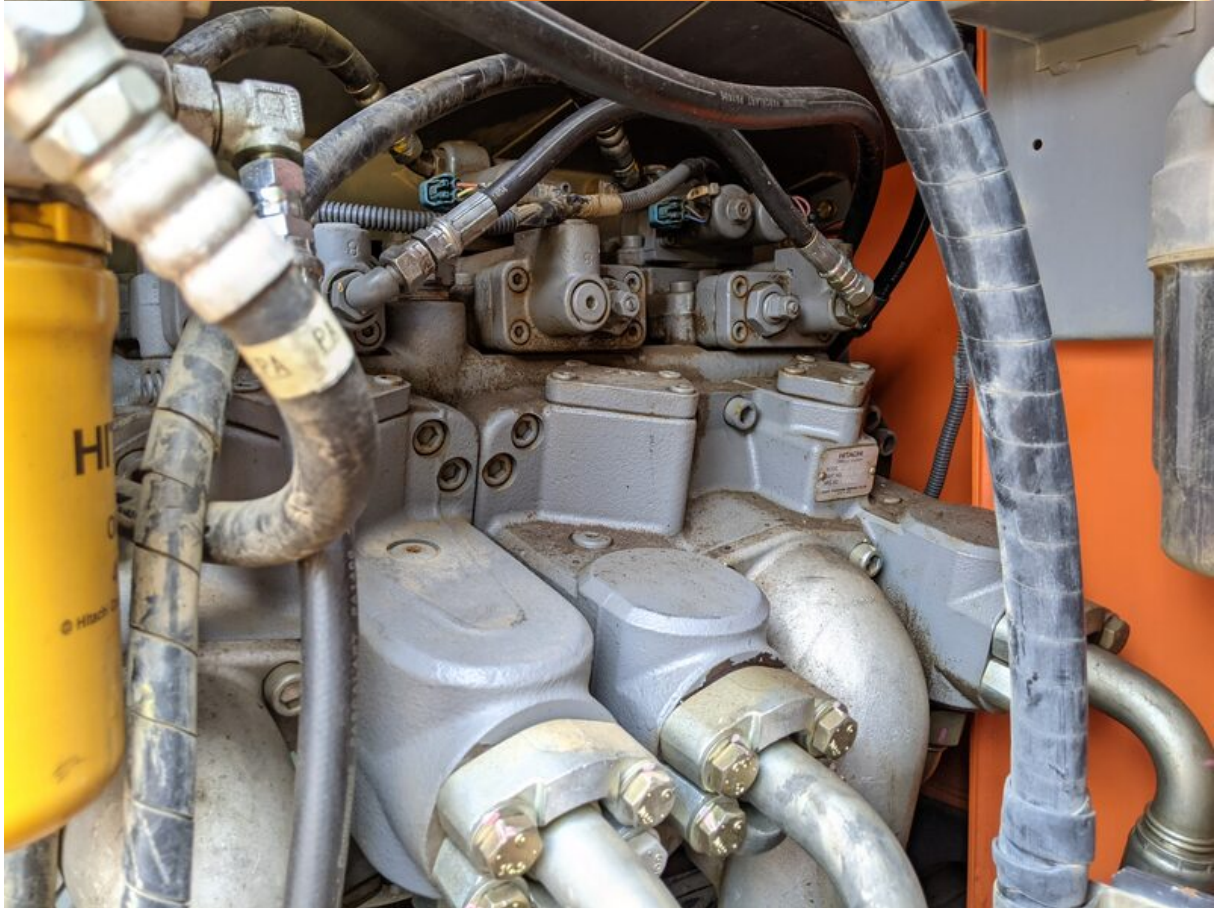

Model ZX225US-5B

Serial HCMDCA0L00304185

Year 2015

Hours 5394

Photos taken at Jul. 08, 2024

ZX-5B YA00008160

セレクタバルブ式マルチレバー  
 (レバーロック位置と操作パターン)