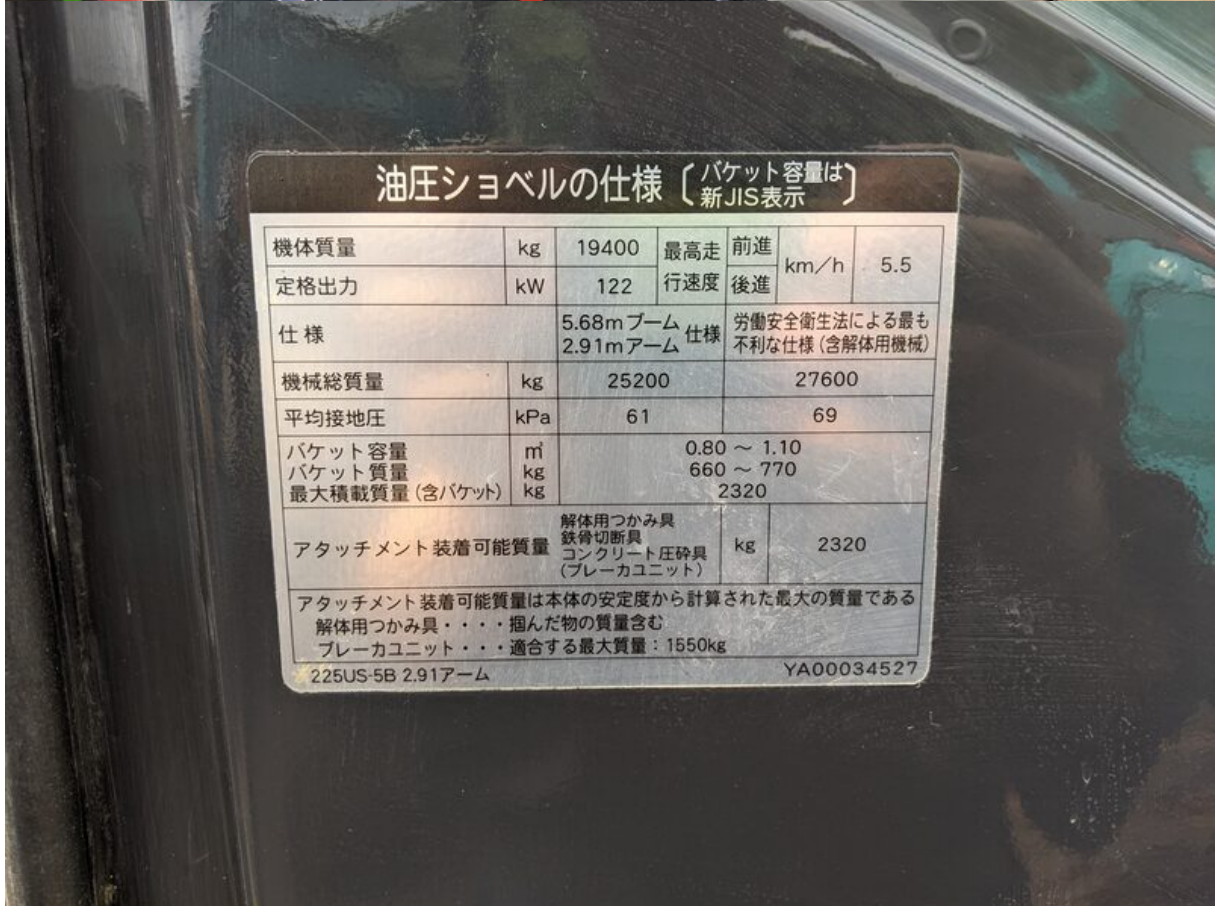

Model ZX225US-5B

Serial HCMDCA0L00304185

Year 2015

Hours 5394

Photos taken at Jul. 08, 2024

ZX-5B YA00008160

セレクタバルブ式マルチレバー  
 (レバーロック位置と操作パターン)