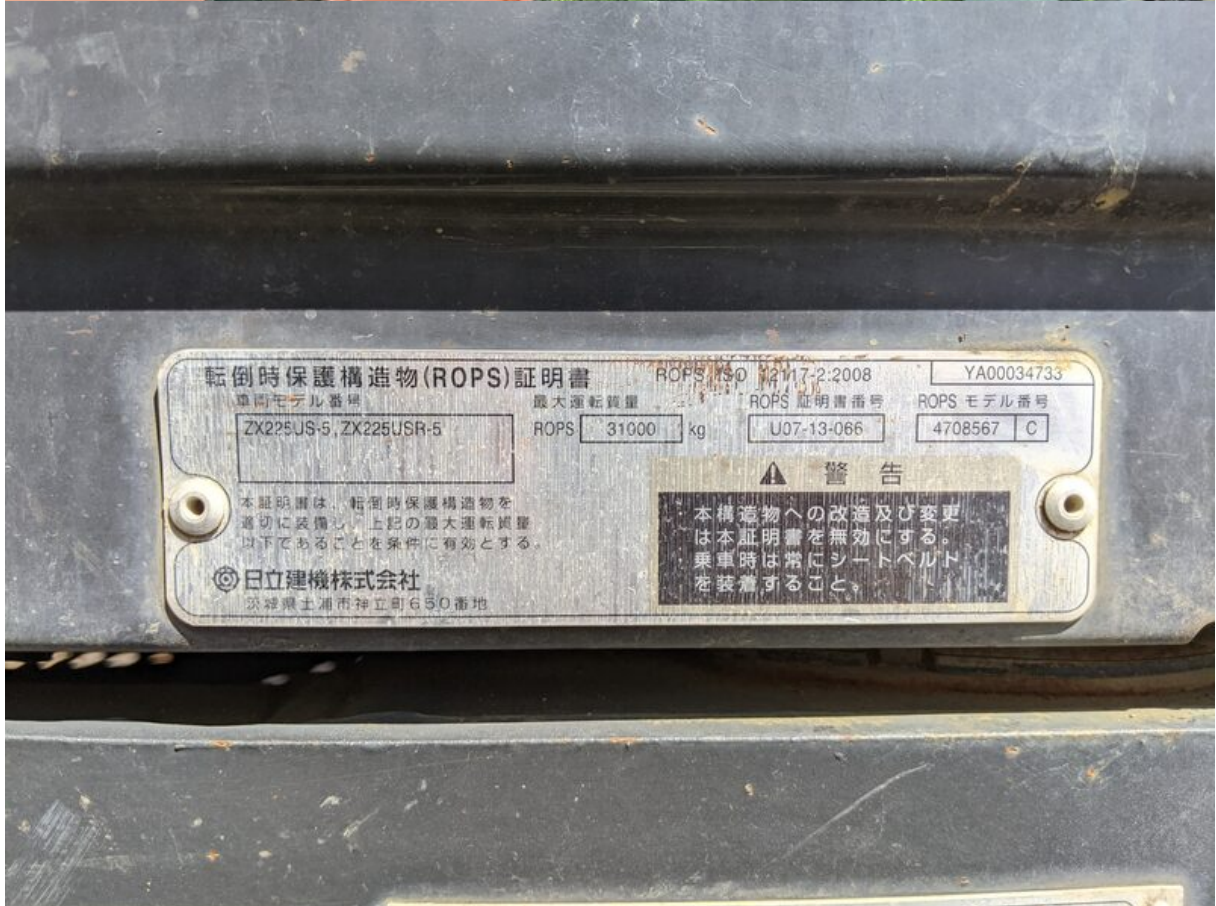

Model ZX225US-5B

Serial HCMDCA0L00304185

Year 2015

Hours 5394

Photos taken at Jul. 08, 2024

ZX-5B YA00008160

セレクタバルブ式マルチレバー  
 (レバーロック位置と操作パターン)