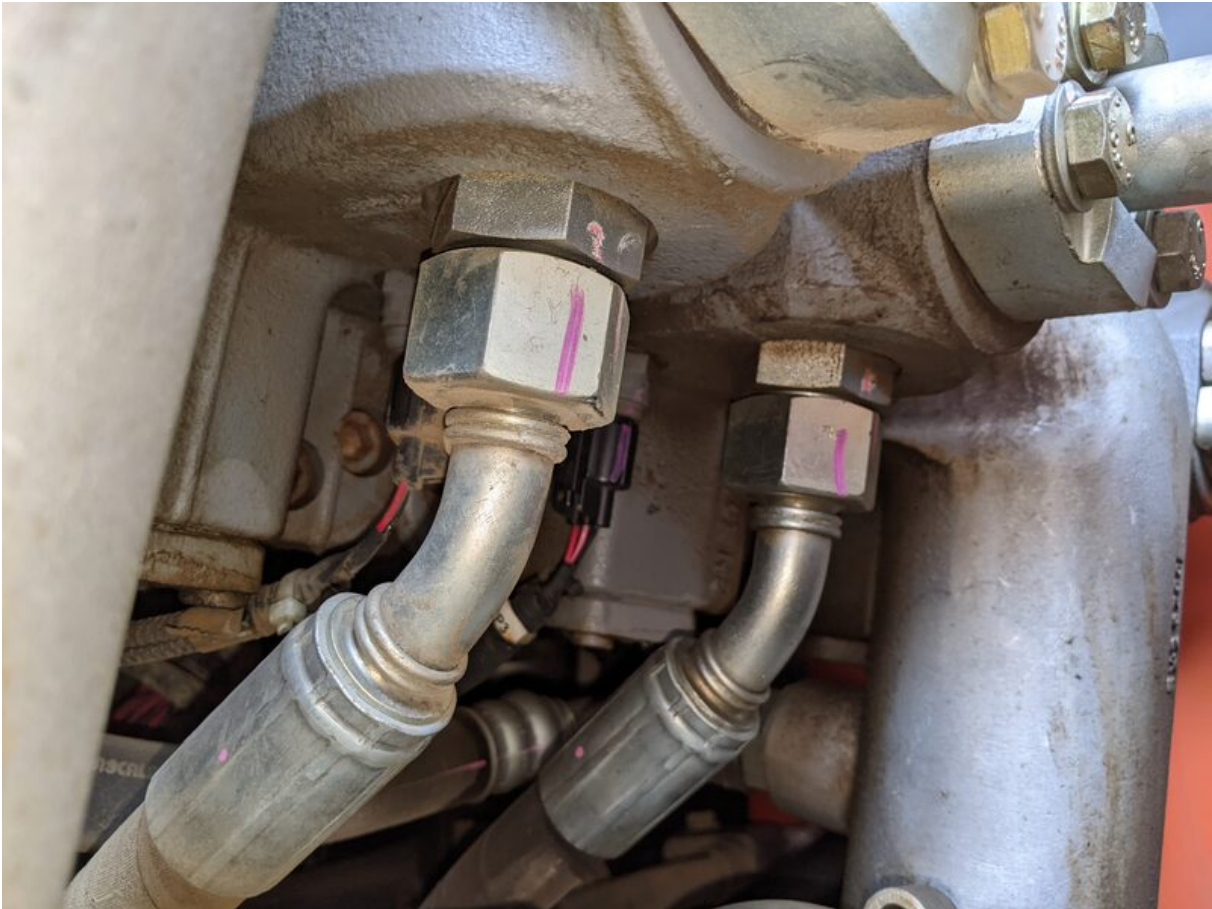

Model ZX225US-5B

Serial HCMDCA0L00304185

Year 2015

Hours 5394

Photos taken at Jul. 08, 2024

ZX-5B YA00008160

セレクタバルブ式マルチレバー  
 (レバーロック位置と操作パターン)