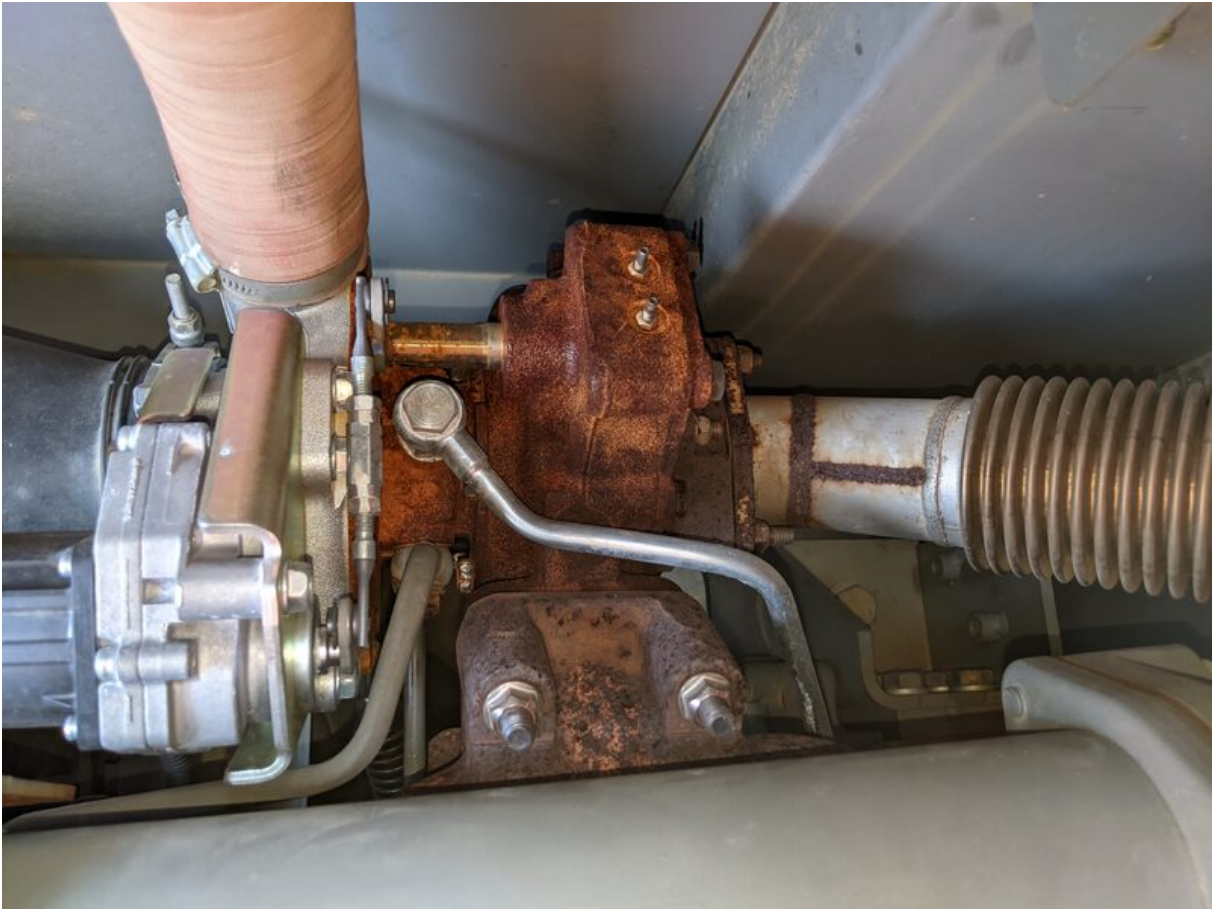

Model ZX225US-5B

Serial HCMDCA0L00304185

Year 2015

Hours 5394

Photos taken at Jul. 08, 2024

ZX-5B YA00008160

セレクタバルブ式マルチレバー  
 (レバーロック位置と操作パターン)