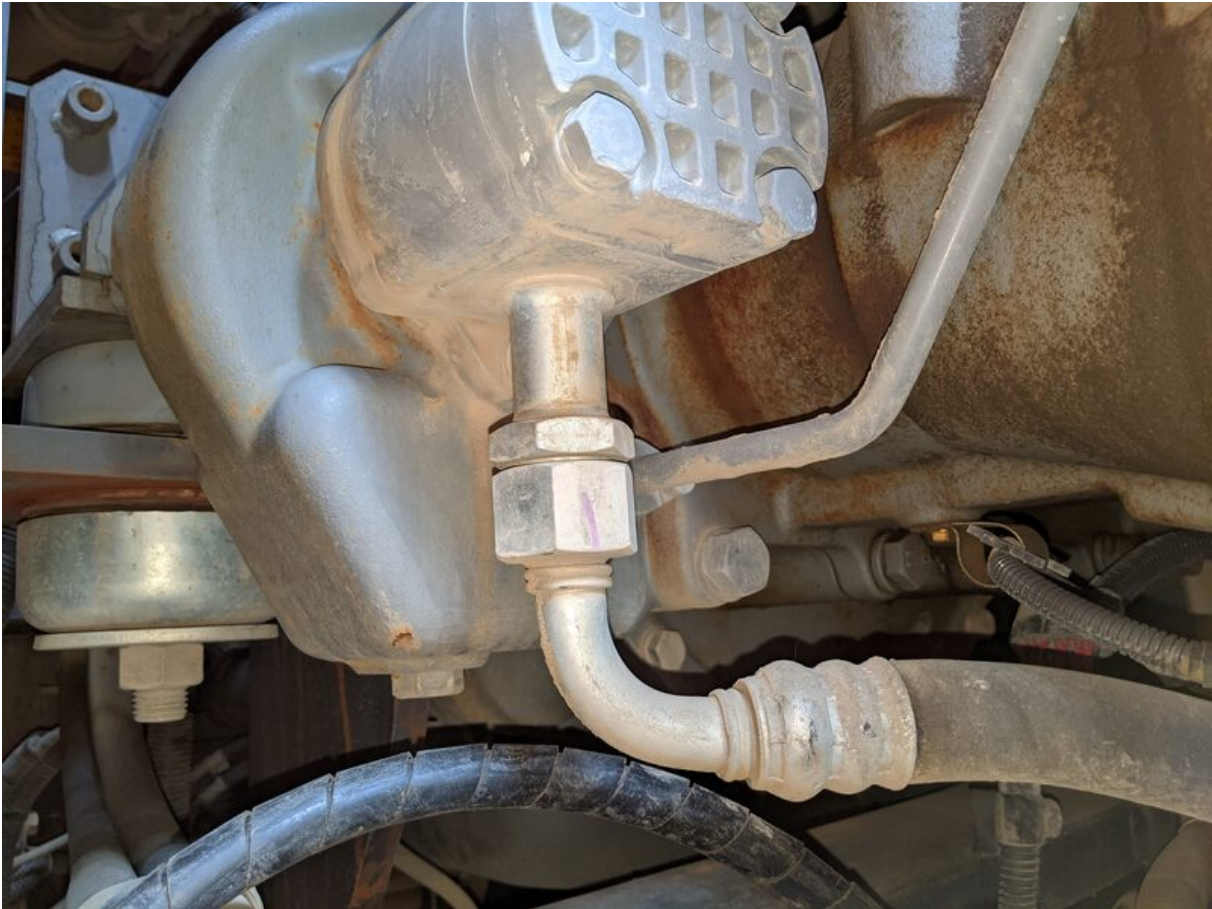

Model ZX225US-5B

Serial HCMDCA0L00304185

Year 2015

Hours 5394

Photos taken at Jul. 08, 2024

ZX-5B YA00008160

セレクタバルブ式マルチレバー  
 (レバーロック位置と操作パターン)