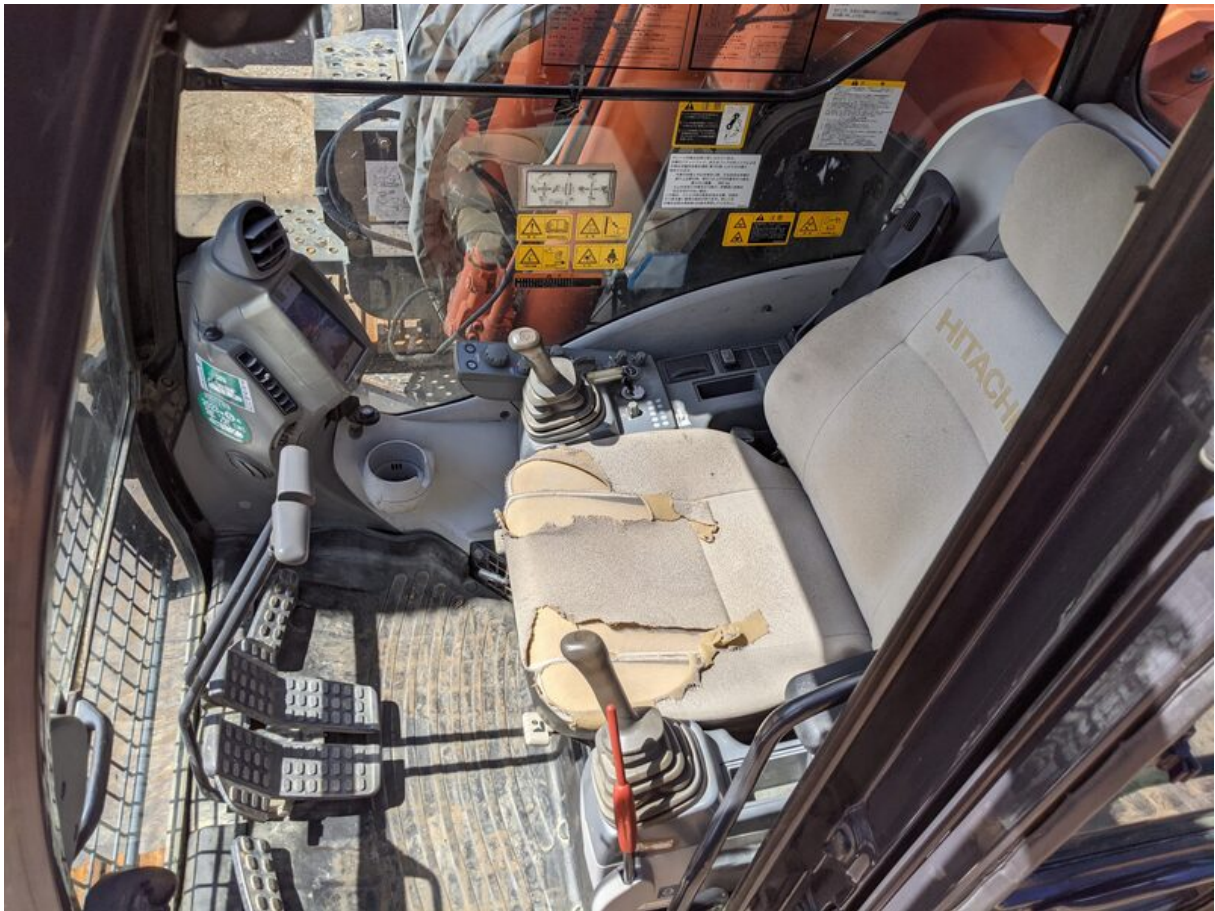

Model ZX225US-5B

Serial HCMDCA0L00304185

Year 2015

Hours 5394

Photos taken at Jul. 08, 2024

ZX-5B YA00008160

セレクタバルブ式マルチレバー  
 (レバーロック位置と操作パターン)