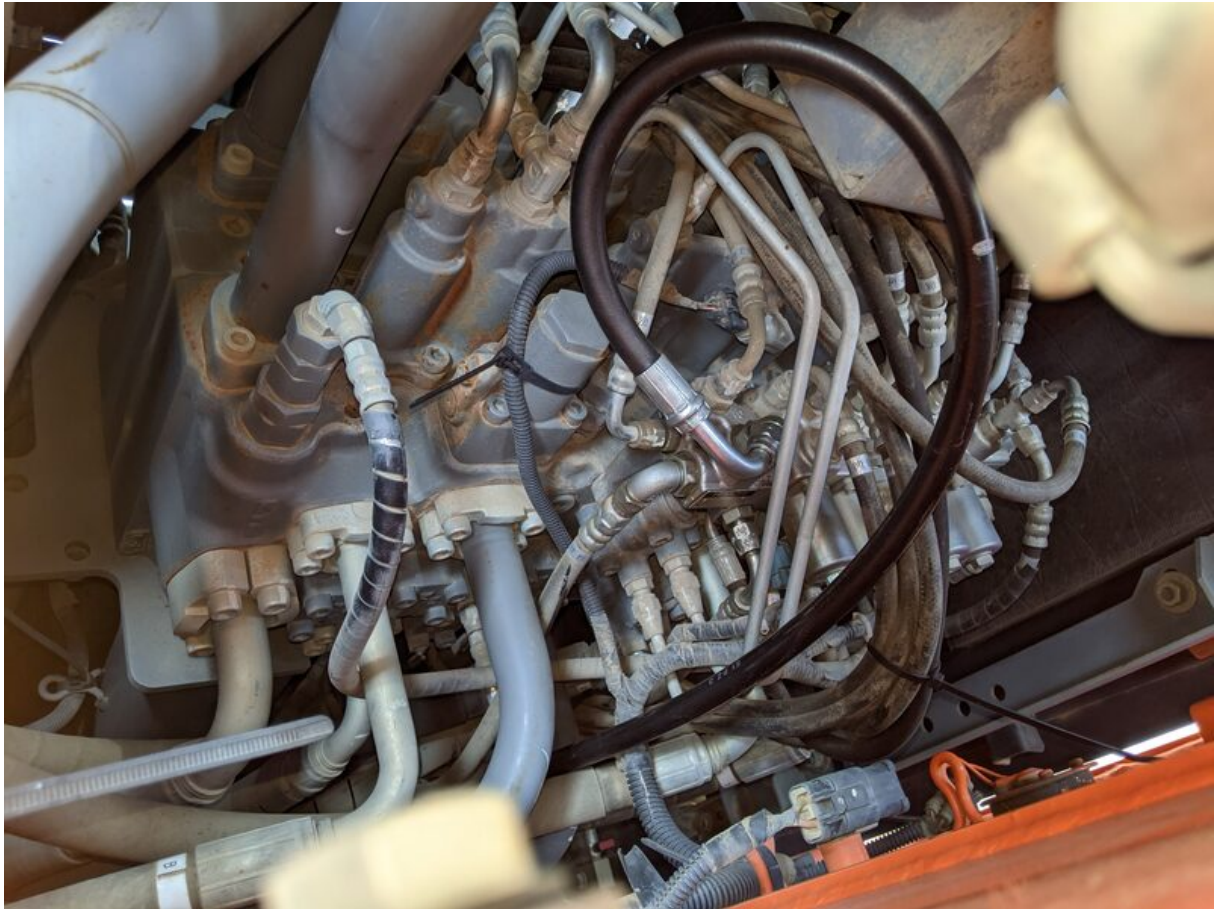

Model ZX225US-5B

Serial HCMDCA0L00304185

Year 2015

Hours 5394

Photos taken at Jul. 08, 2024

ZX-5B YA00008160

セレクタバルブ式マルチレバー  
 (レバーロック位置と操作パターン)