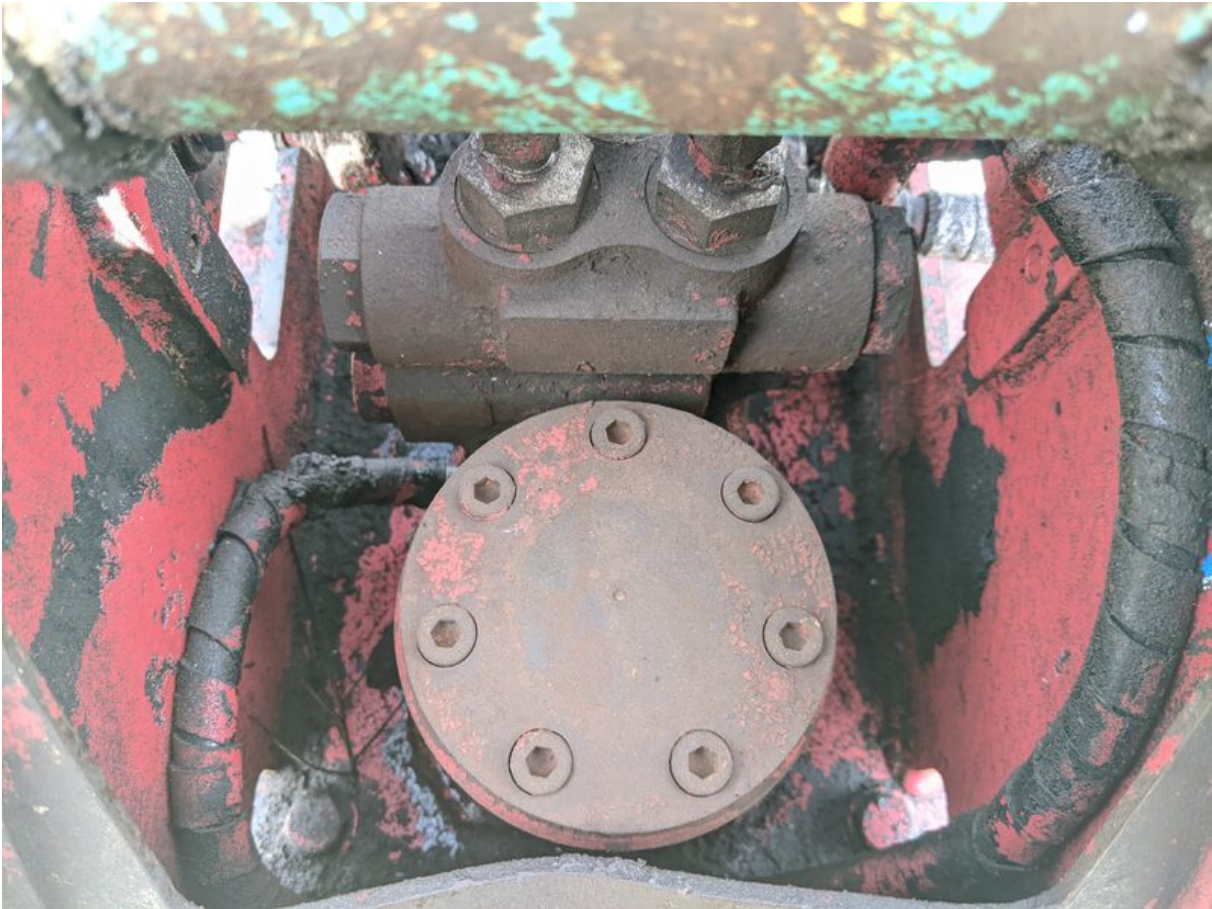

Model SK30UR-6

Serial PR09-21724

Year 2018

Hours 2484

Photos taken at Jul. 08, 2024

ロータリバルブ
コントローラ
操作パターン
操作前に取扱い説明書を
読んで、操作パターンを
確認してください。