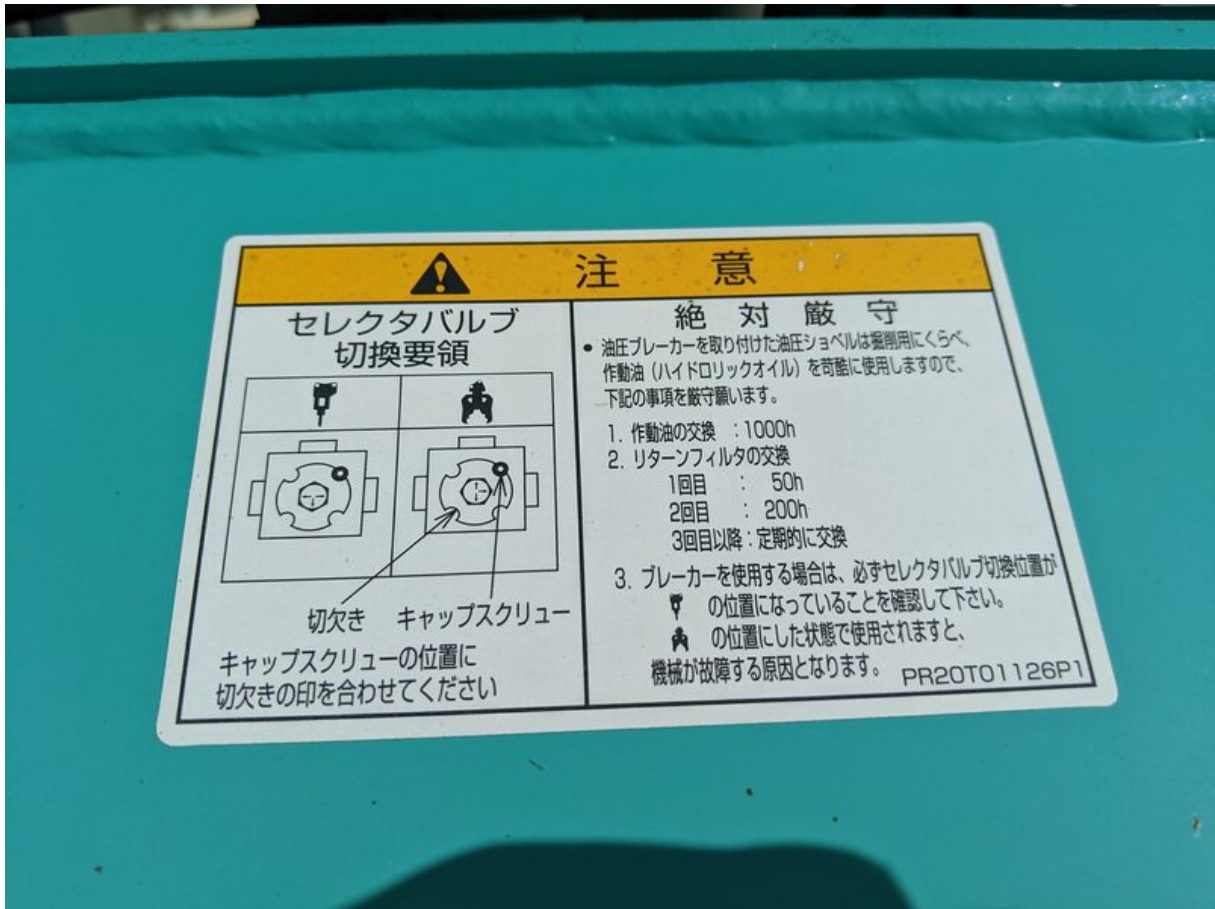

Model SK30UR-6

Serial PR09-21724

Year 2018

Hours 2484

Photos taken at Jul. 08, 2024

ロータリバルブ
コントローラ
操作パターン
操作前に取扱い説明書を
読んで、操作パターンを
確認してください。