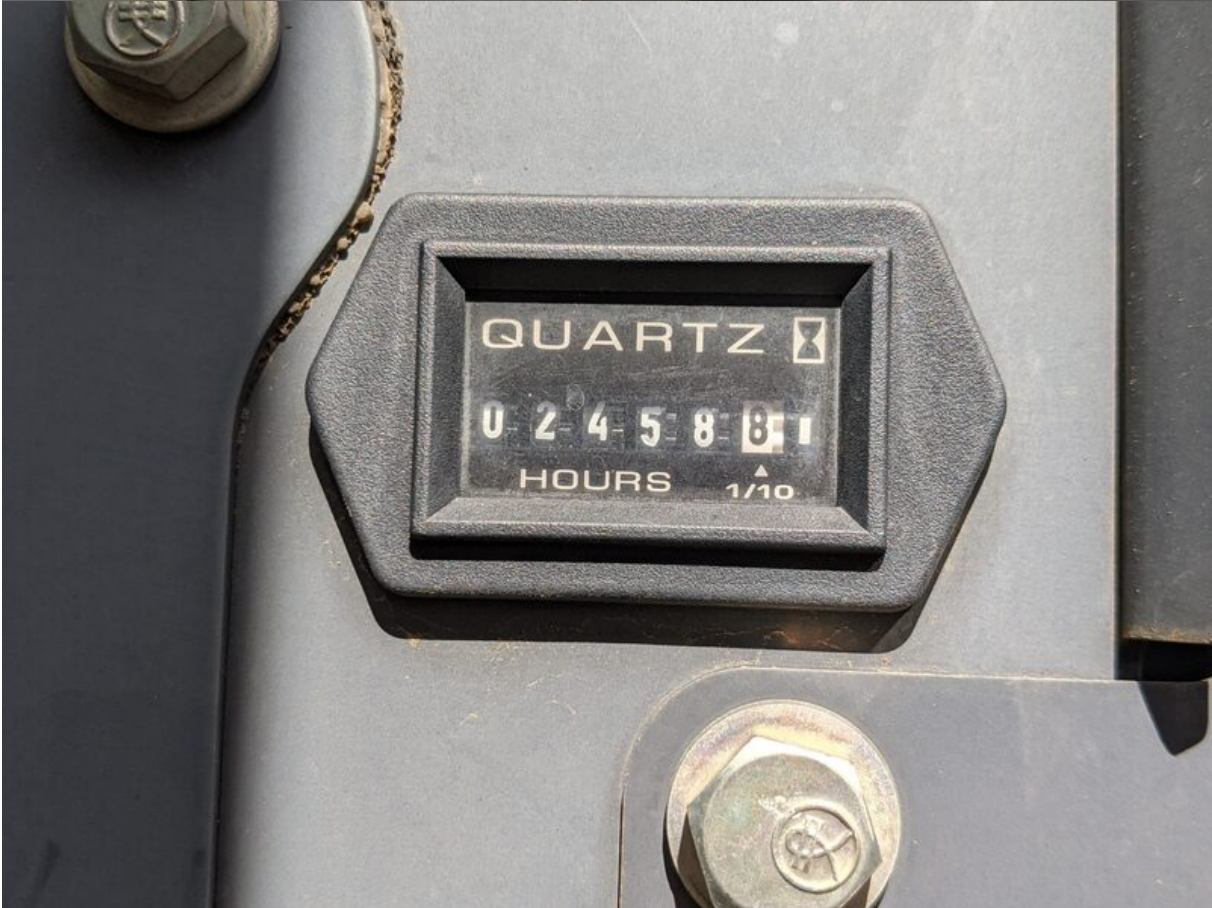

Model SK30UR-6

Serial PR09-21724

Year 2018

Hours 2484

Photos taken at Jul. 08, 2024

ロータリバルブ
コントローラ
操作パターン
操作前に取扱い説明書を
読んで、操作パターンを
確認してください。