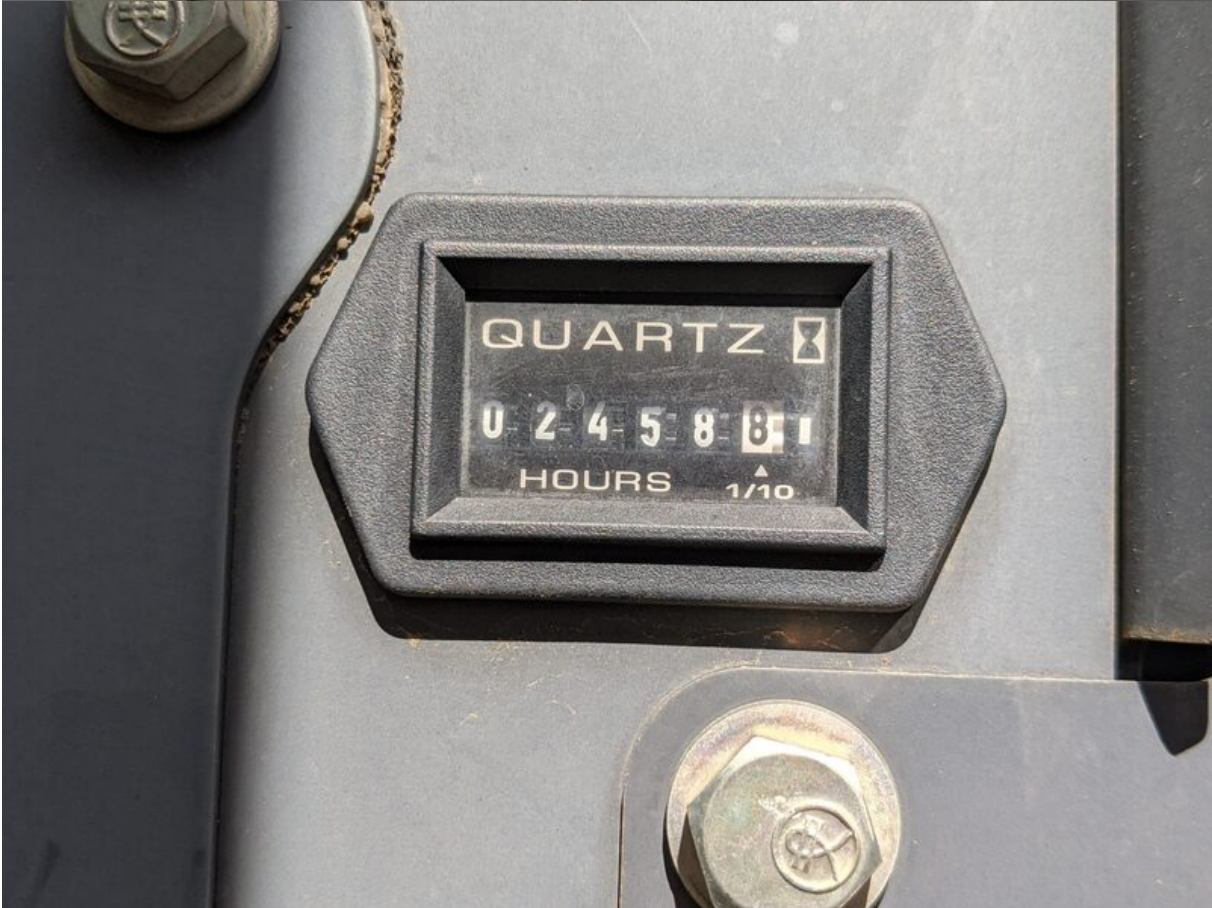

**Model SK30UR-6**

**Serial PR09-21724**

**Year 2018**

**Hours 2484**

**Photos taken at Jul. 08, 2024**

ロータリバルブ  
コントロール  
操作パターン  
操作前に取扱い説明書を  
読んで、操作パターンを  
確認してください。