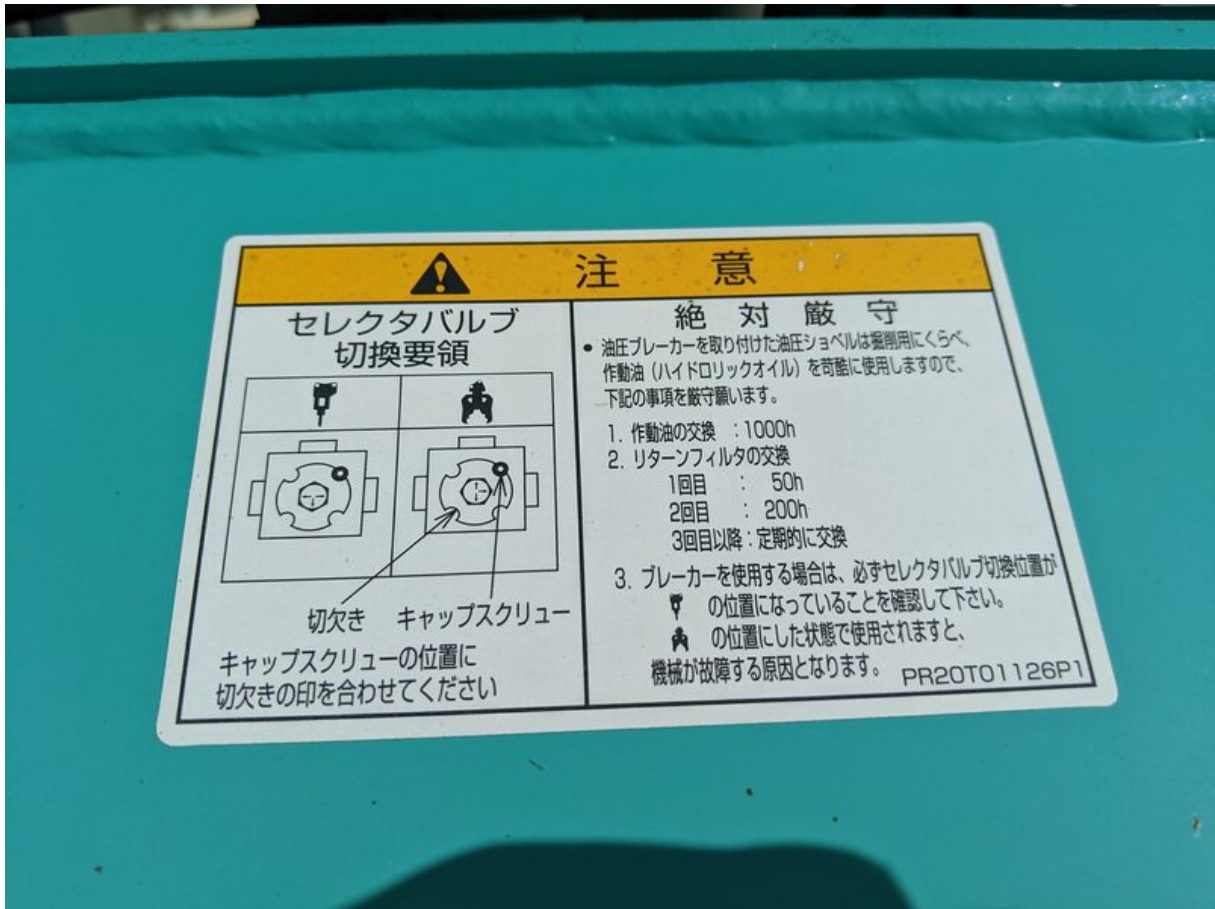

**Model SK30UR-6**

**Serial PR09-21724**

**Year 2018**

**Hours 2484**

**Photos taken at Jul. 08, 2024**

ロータリバルブ  
コントロール  
操作パターン  
操作前に取扱い説明書を  
読んで、操作パターンを  
確認してください。