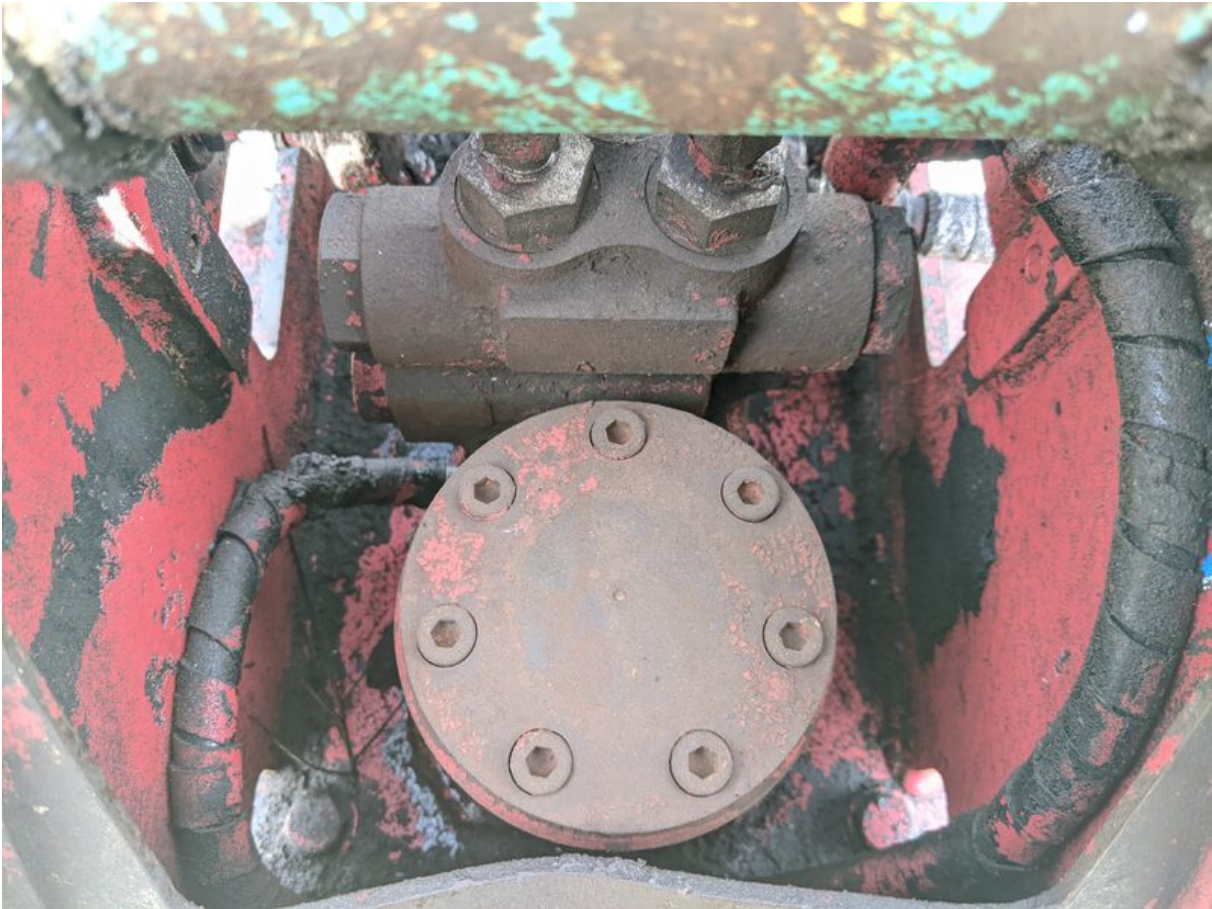

**Model SK30UR-6**

**Serial PR09-21724**

**Year 2018**

**Hours 2484**

**Photos taken at Jul. 08, 2024**

ロータリバルブ  
コントロール  
操作パターン  
操作前に取扱い説明書を  
読んで、操作パターンを  
確認してください。