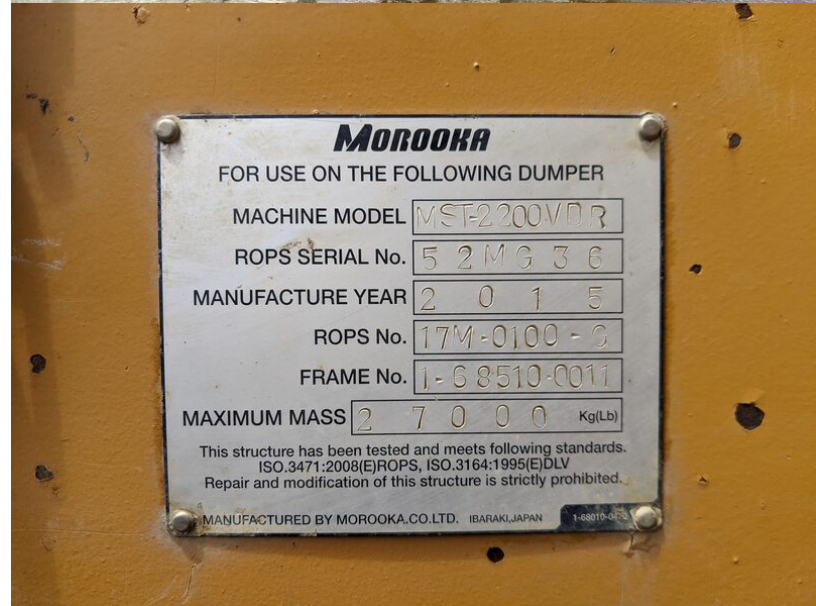

Model MST-2200VDR
Year 2015

Serial 225030
Hours 5911

Photos taken at Jun. 28, 2024

亡事故につながります。 1-68010-0110

機種	MST-2200VDR
製造者名	株式会社 諸岡
最大積載質量	11,000kg
機械総質量	27,400kg
安定度(左右)	35° 以上
定格出力	186kw/2200min ⁻¹
最高走行速度	10km/h
平均接地圧 (空車時)	36.3KPa