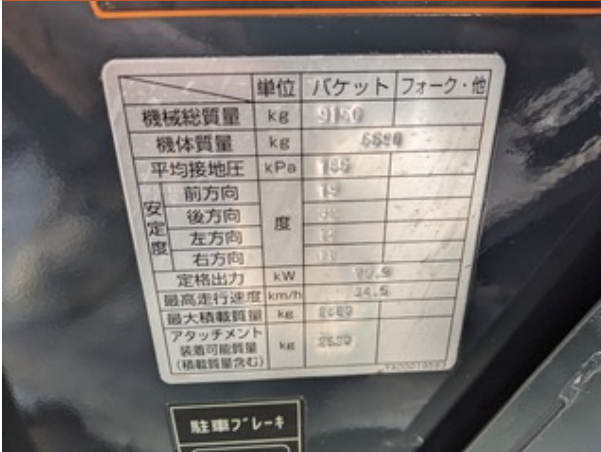

Model ZW100-5B  
Year 2015

Serial RYUNCBA0E00010641  
Hours 3472

Photos taken at Dec. 28, 2023

ホイールローダ  
WHEEL LOADER  
型式 MODEL ZW100-5B  
製番 MFG.NO RYUNCBA0E00010641  
日立建機株式会社  
Hitachi Construction Machinery Co., Ltd.  
Tokyo Japan

H79-10641

	単位	バケット	フォーク・他
機械総質量	kg	9150	
機体質量	kg	6890	
平均接地圧	kPa	165	
安定度	前方向	19	
	後方向	20	
	左方向	14	
	右方向	11	
定格出力	kW	92.9	
最高走行速度	km/h	24.5	
最大積載質量	kg	4000	
アタッチメント装着可能質量 (積載質量含む)	kg	2500	

0 km/h

3471.8 h