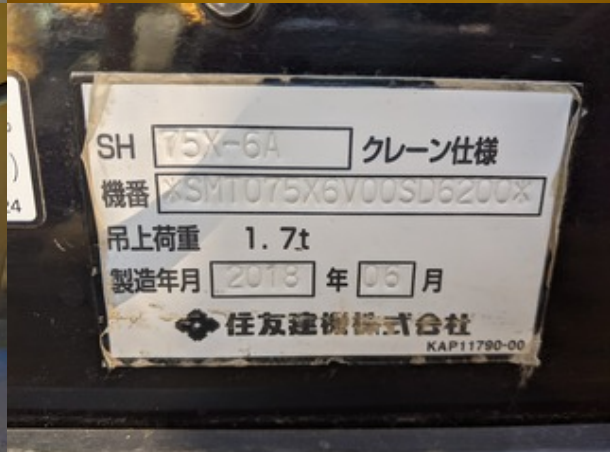

Model SH75X-6A  
Year 2018

Serial SMT075X6V00SD6200  
Hours 1230

Photos taken at Mar. 08, 2024

SH75X-6A  
油圧ショベル

定格出力	40.0kW/2000min <sup>-1</sup>	
最高走行速度	5.1km/h	
機械仕様	標準仕様	オプション仕様
機体質量	6450kg	7150kg
機械質量	8400kg	9050kg
機械種別	411Pa	451Pa
平均接地圧	450mm	600mm
シュー幅	620mm	670mm
バックリフト	210mm	260mm
バックリフト	100kg	150kg
最大積載量	1100kg	
アタッチメント	標準仕様	
調査可能質量	オプション仕様	