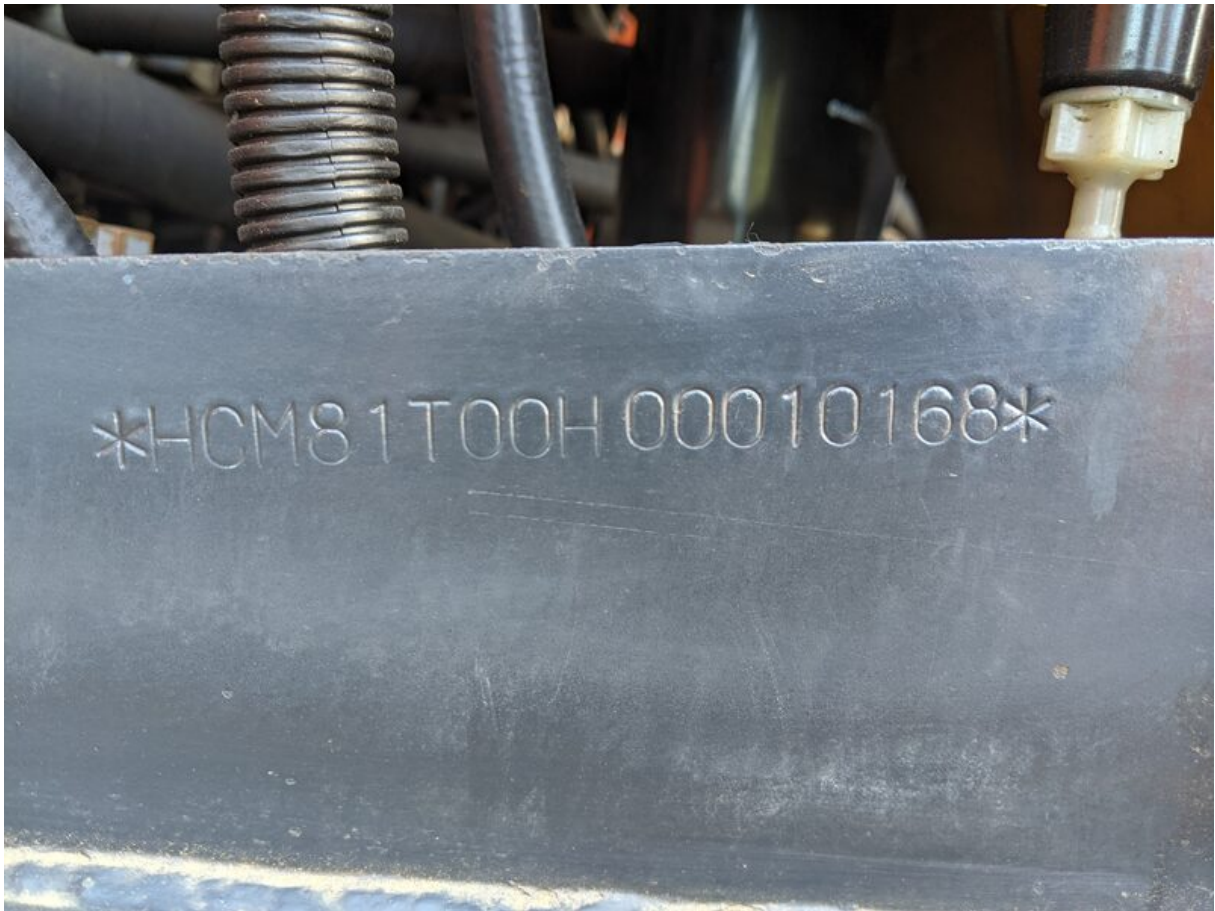

Model EG110R

Serial HCM81T00H00010168

Year 2005

Hours 14328

Photos taken at Dec. 04, 2023

AA-6HK1XQA

AF/BA

ISUZU

ISUZU MOTORS LTD.
MADE IN JAPAN

ISUZU 型式核准达到国家第Ⅱ阶段
非道路移动机械用柴油机排放标准

系族名称 : G20097L0779EXA
发动机型号 : 6HK1-XABEA-08-C2
发动机功率 : 190.5 kW / 2000 r/min
制造厂名称 : 五十铃汽车公司
生产日期 : 2010 / 05
功率段 : 130 ≤ kW < 560
型式核准号 : CN FC G2 0097 17 0001
发动机编号 : 6HK1-542395 G86H06