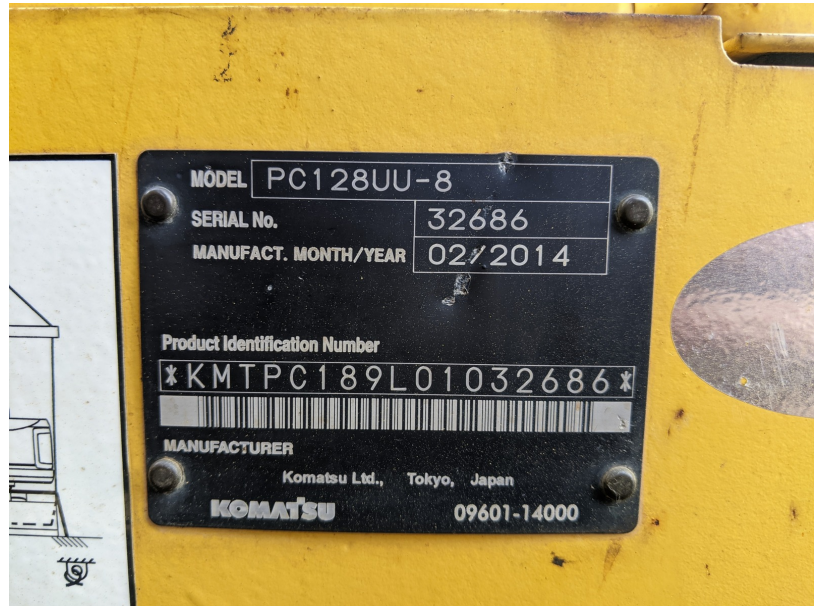

Model PC128UU-8
Year 2014

Serial 32686
Hours 3879

Photos taken at Apr. 11, 2024

必ず差し替えてください。
22F-98-11312