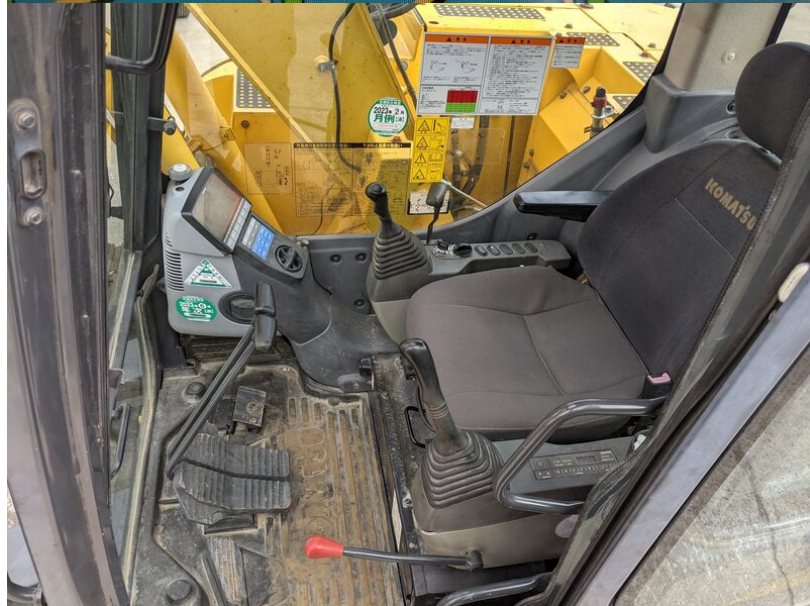

Model PC128UU-8
Year 2014

Serial 32686
Hours 3879

Photos taken at Apr. 11, 2024

必ず差し替えてください。
22F-98-11312