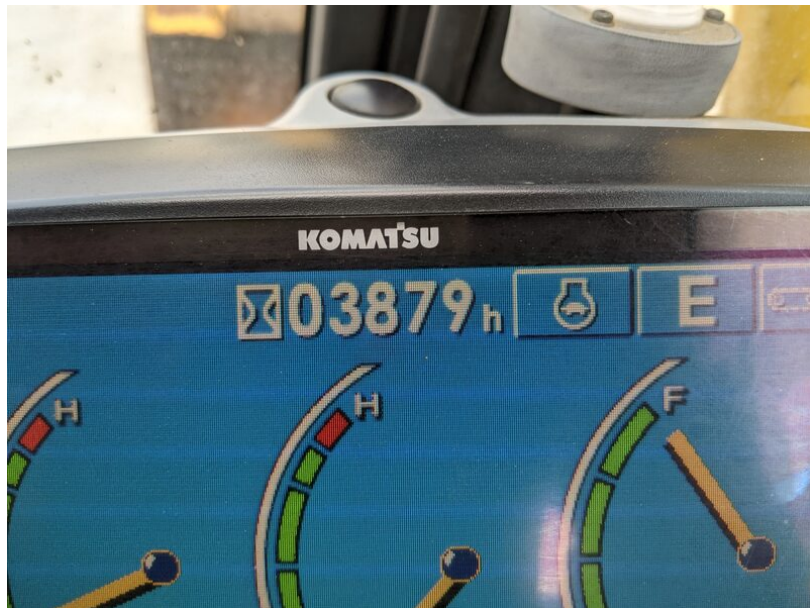

Model PC128UU-8
Year 2014

Serial 32686
Hours 3879

Photos taken at Apr. 11, 2024

必ず差し替えてください。
22F-98-11312