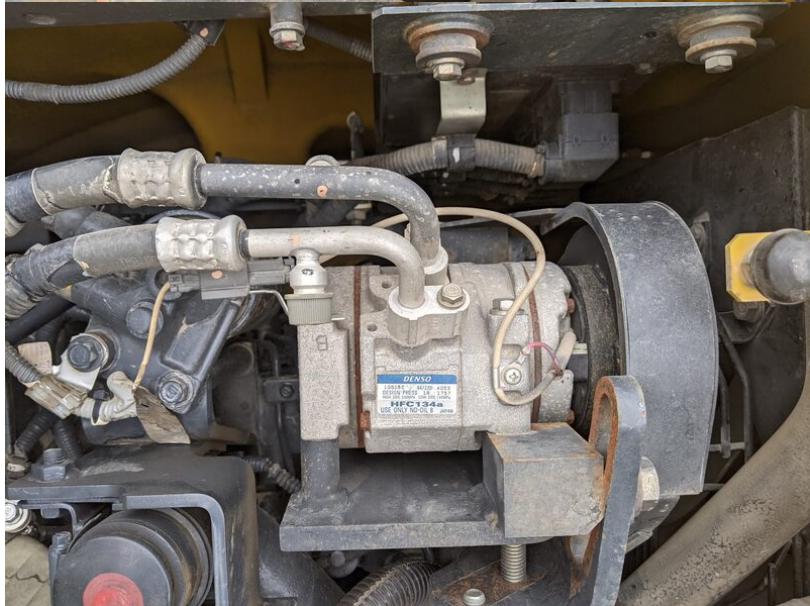

Model PC128UU-8
Year 2014

Serial 32686
Hours 3879

Photos taken at Apr. 11, 2024

必ず差し替えてください。
22F-98-11312