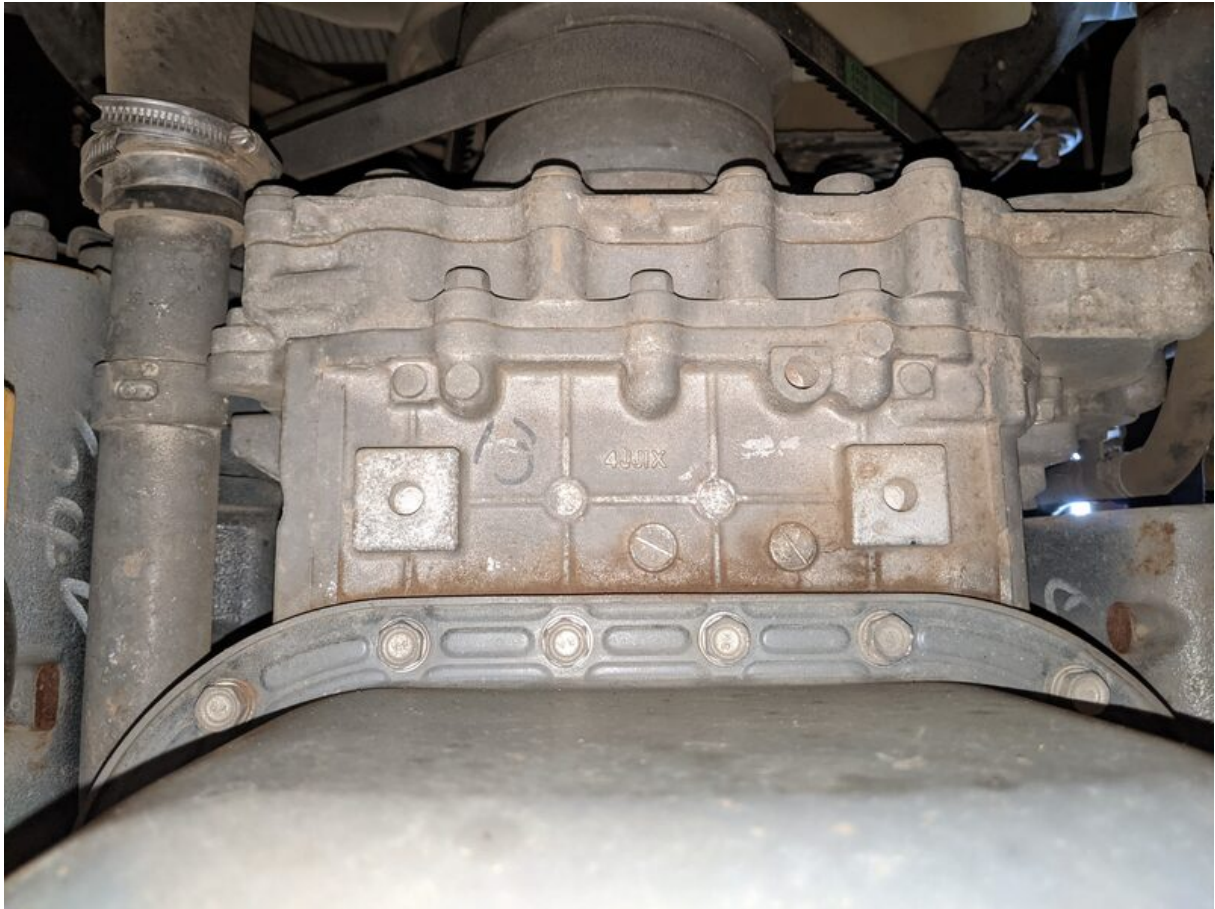

Model HD513MRV

Serial KWJ03E01VE0005429

Year 2014

Hours 4673

Photos taken at Apr. 09, 2024

<p>JIS (KATO) / SCM</p>	<p>コマツ / 日立 / 住友</p>
<p>三菱 (旧)</p>	<p>コベルコ</p>
<p style="text-align: center;">マルチレバー切換パターン</p> <p>注：レバー位置で操作パターンが変わりますのでショベル操作時は必ずレバー位置を確認し、ロックのためのウイングボルトは確実に締め付けて下さい。</p> <p style="text-align: right;">CS33 837-75000/1</p>	