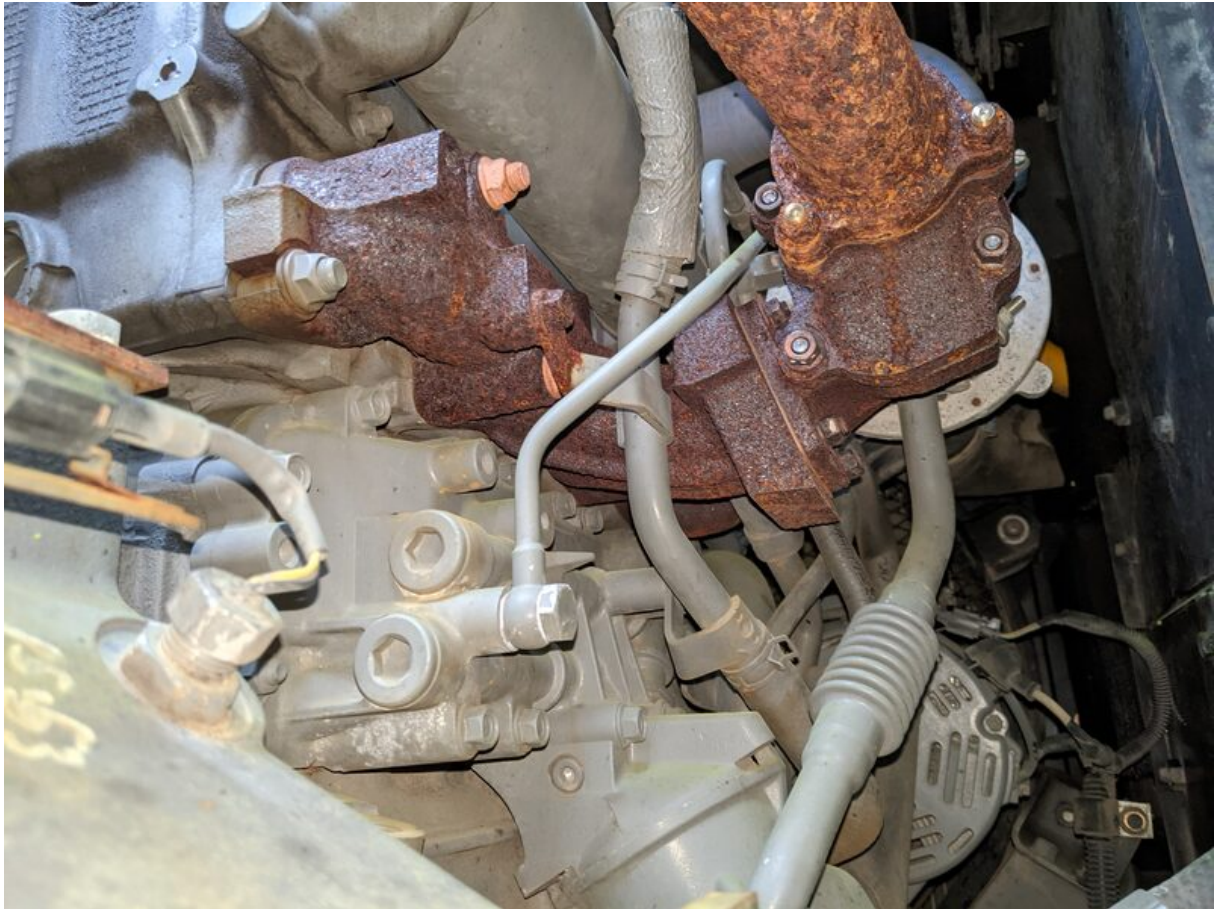

Model HD513MRV

Serial KWJ03E01VE0005429

Year 2014

Hours 4673

Photos taken at Apr. 09, 2024

<p>JIS (KATO) / SCM</p>	<p>コマツ / 日立 / 住友</p>
<p>三菱 (旧)</p>	<p>コベルコ</p>
<p style="text-align: center;">マルチレバー切換パターン</p> <p>注：レバー位置で操作パターンが変わりますのでショベル操作時は必ずレバー位置を確認し、ロックのためのウイングボルトは確実に締め付けて下さい。</p> <p style="text-align: right;">CS33 837-75000/1</p>	