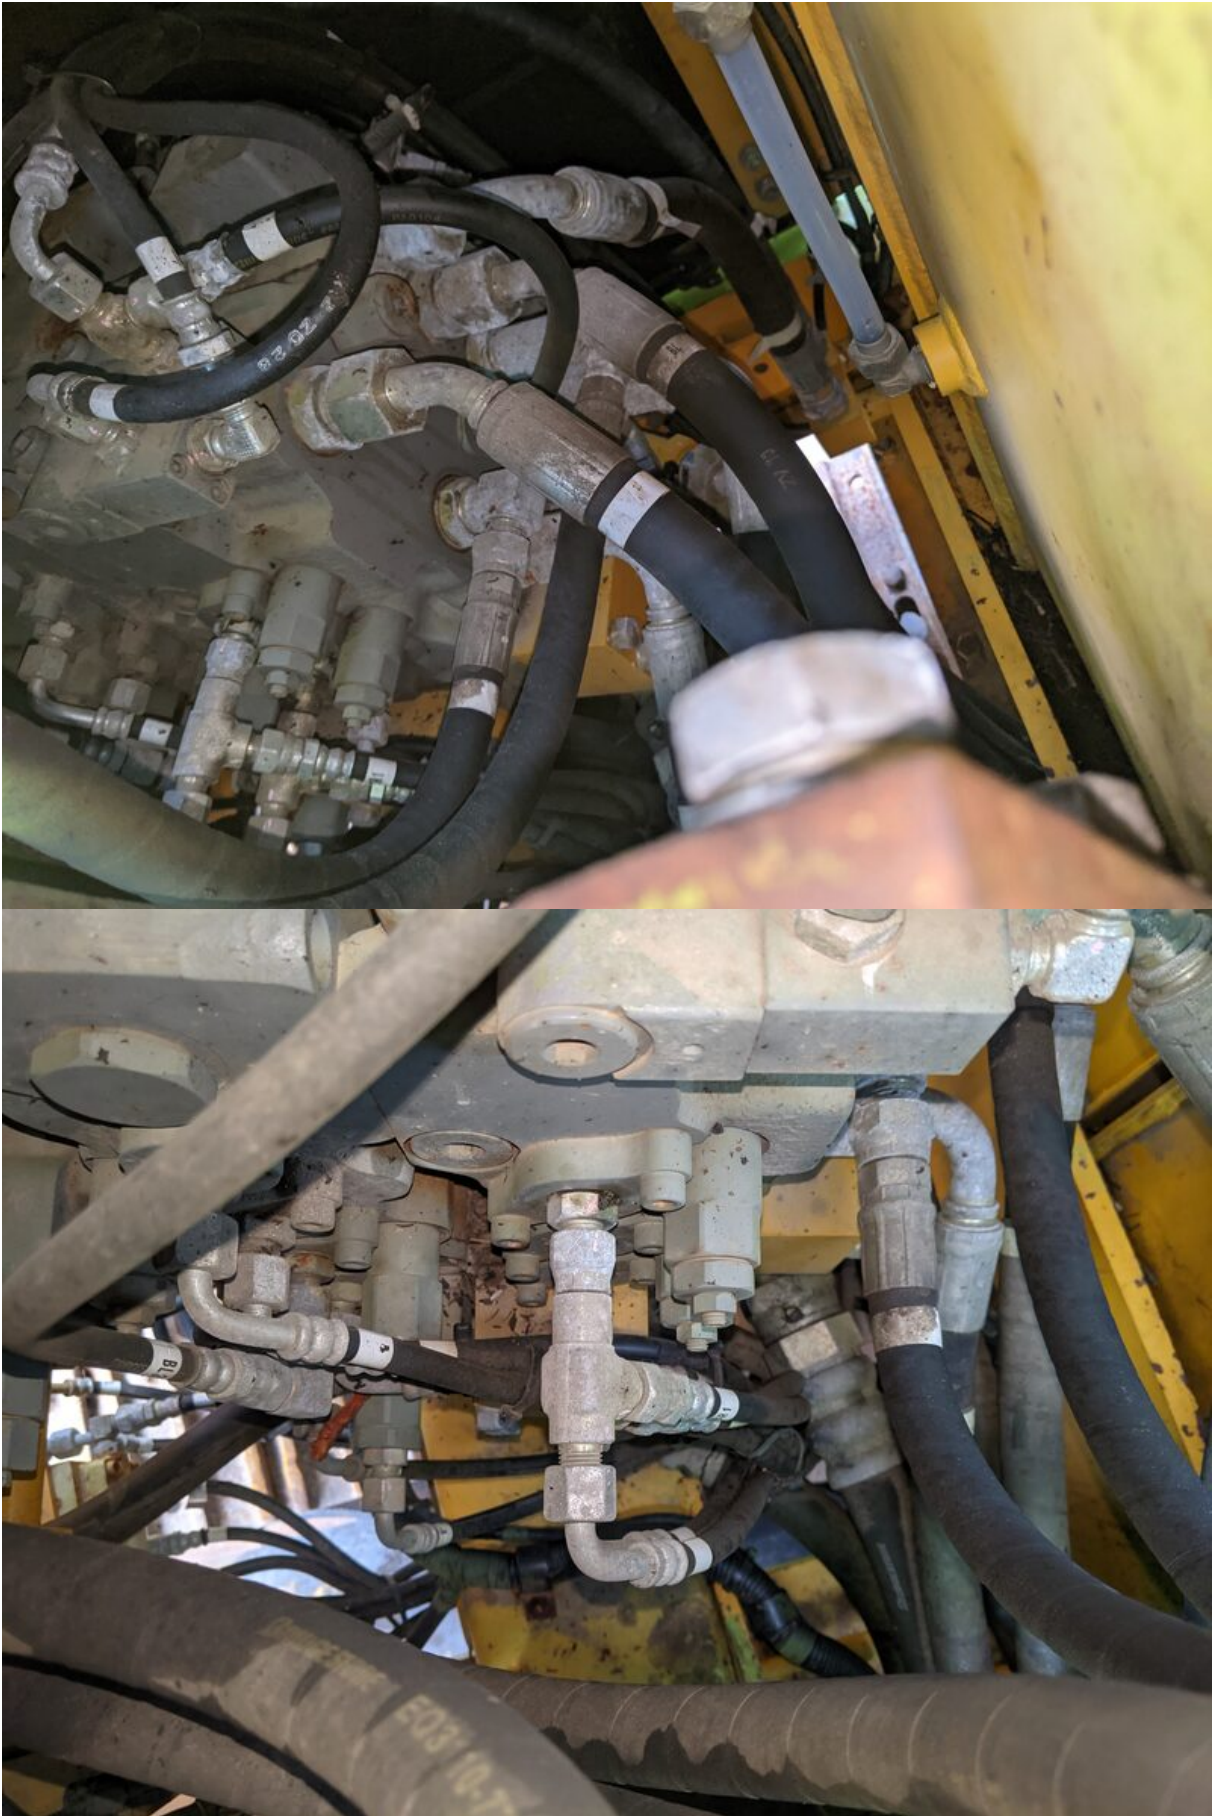

Model HD513MRV

Serial KWJ03E01VE0005429

Year 2014

Hours 4673

Photos taken at Apr. 09, 2024

<p>JIS (KATO) / SCM</p>	<p>コマツ / 日立 / 住友</p>
<p>三菱 (旧)</p>	<p>コベルコ</p>
<p style="text-align: center;">マルチレバー切換パターン</p> <p>注：レバー位置で操作パターンが変わりますのでショベル操作時は必ずレバー位置を確認し、ロックのためのウイングボルトは確実に締め付けて下さい。</p> <p style="text-align: right;">CS33 837-75000/1</p>	