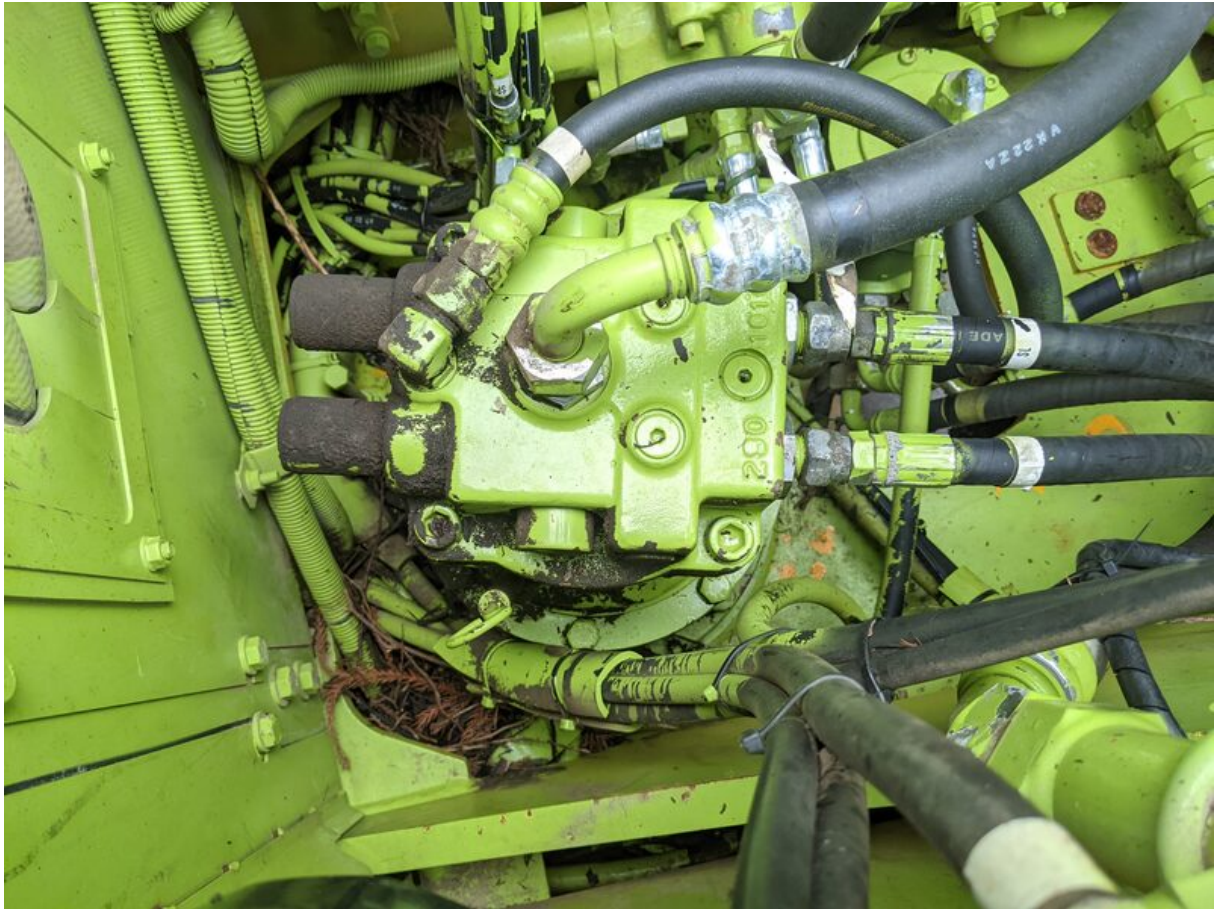

Model HD513MRV

Serial KWJ03E01VE0005429

Year 2014

Hours 4673

Photos taken at Apr. 09, 2024

<p>JIS (KATO) / SCM</p>	<p>コマツ / 日立 / 住友</p>
<p>三菱 (旧)</p>	<p>コベルコ</p>
<p style="text-align: center;">マルチレバー切換パターン</p> <p>注：レバー位置で操作パターンが変わりますのでショベル操作時は必ずレバー位置を確認し、ロックのためのウイングボルトは確実に締め付けて下さい。</p> <p style="text-align: right;">CS33 837-75000/1</p>	