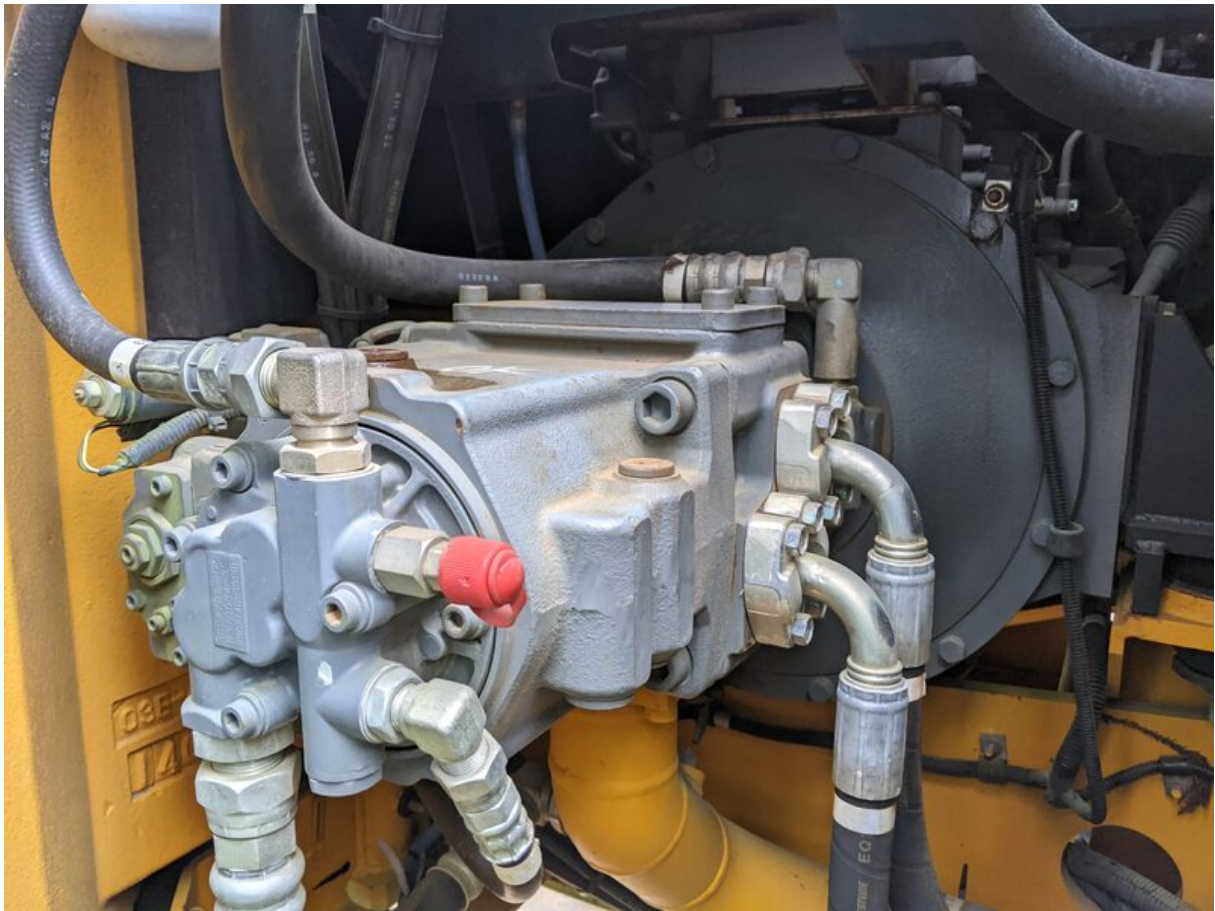

Model HD513MRV

Serial KWJ03E01VE0005429

Year 2014

Hours 4673

Photos taken at Apr. 09, 2024

<p>JIS (KATO) / SCM</p>	<p>コマツ / 日立 / 住友</p>
<p>三菱 (旧)</p>	<p>コベルコ</p>
<p style="text-align: center;">マルチレバー切換パターン</p> <p>注：レバー位置で操作パターンが変わりますのでショベル操作時は必ずレバー位置を確認し、ロックのためのウイングボルトは確実に締め付けて下さい。</p> <p style="text-align: right;">CS33 837-75000/1</p>	