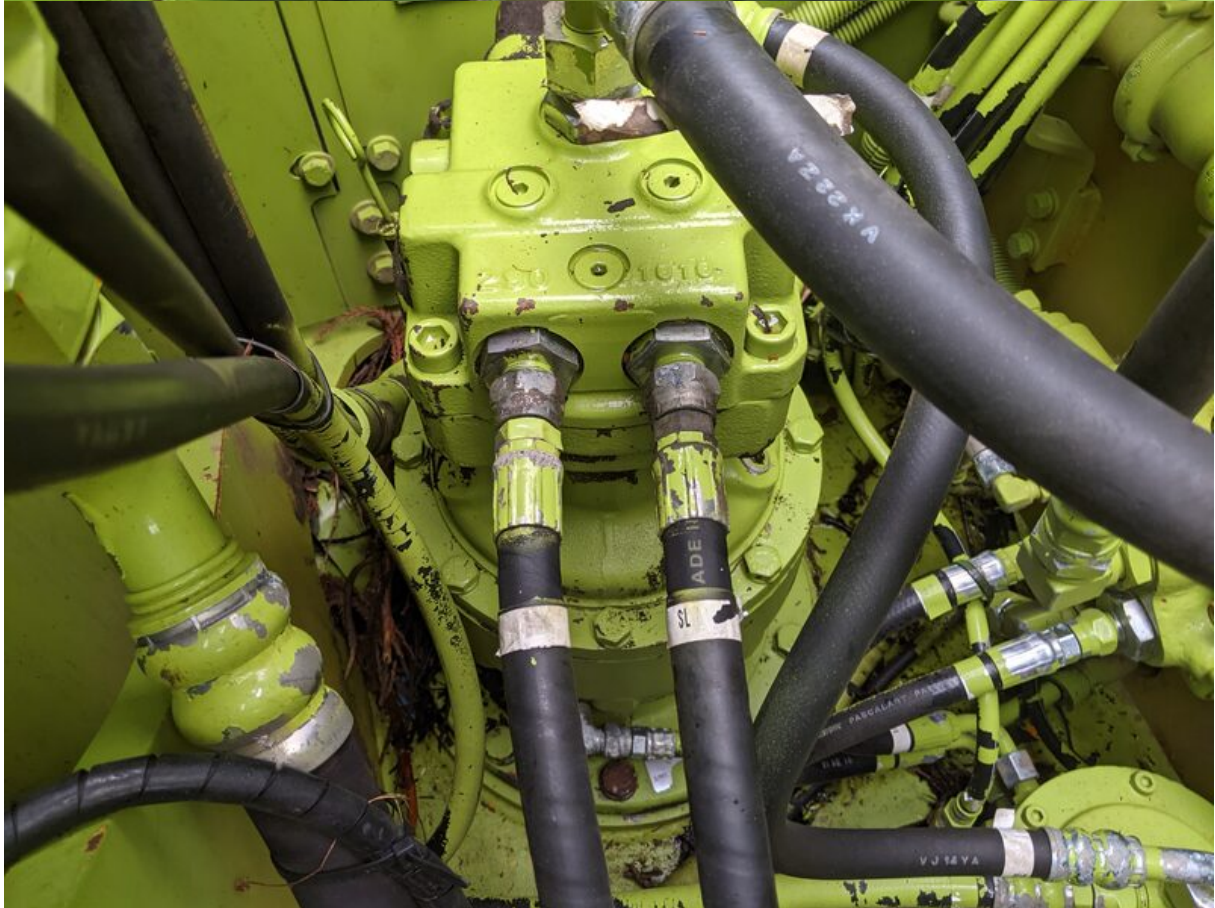

Model HD513MRV

Serial KWJ03E01VE0005429

Year 2014

Hours 4673

Photos taken at Apr. 09, 2024

<p>JIS (KATO) / SCM</p>	<p>コマツ / 日立 / 住友</p>
<p>三菱 (旧)</p>	<p>コベルコ</p>
<p style="text-align: center;">マルチレバー切換パターン</p> <p>注：レバー位置で操作パターンが変わりますのでショベル操作時は必ずレバー位置を確認し、ロックのためのウイングボルトは確実に締め付けて下さい。</p> <p style="text-align: right;">CS33 837-75000/1</p>	