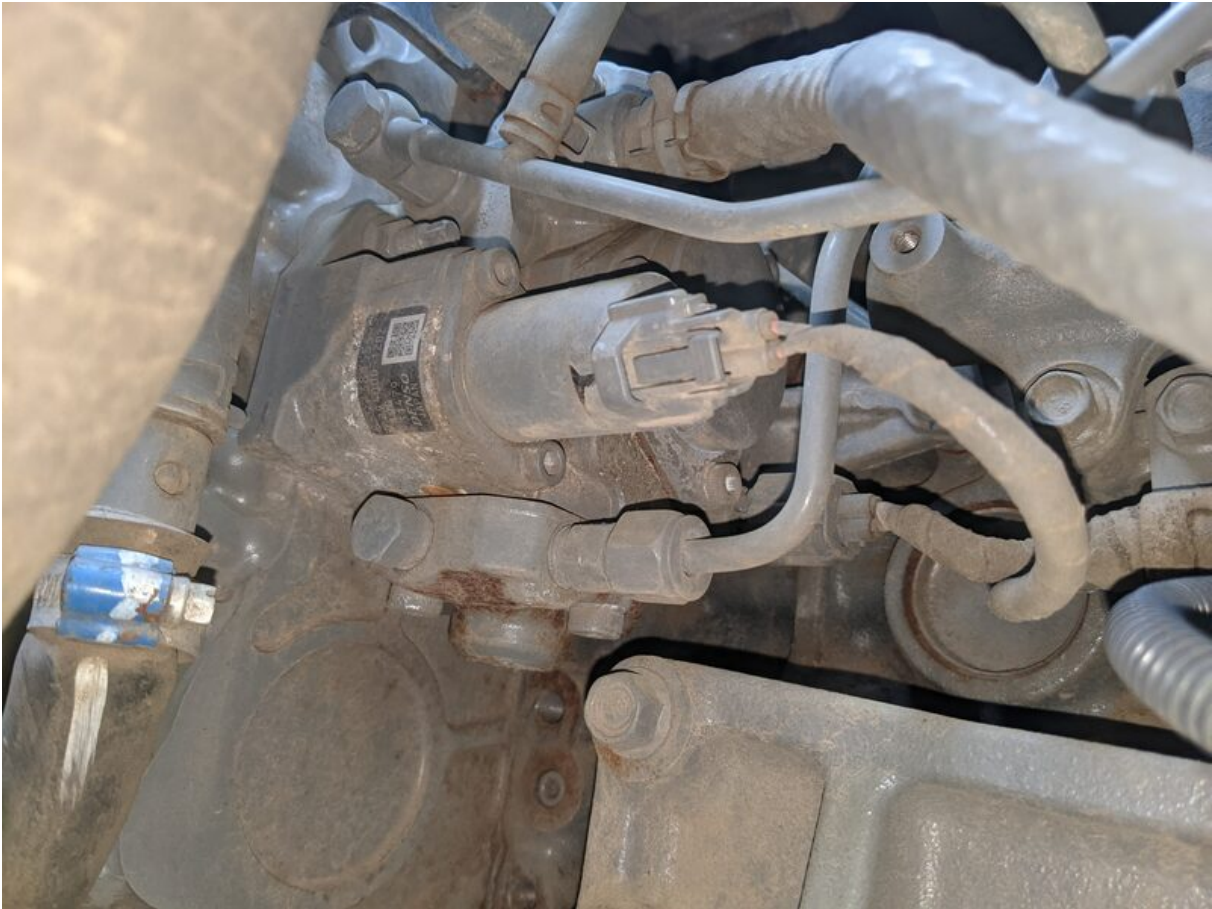

Model HD513MRV

Serial KWJ03E01VE0005429

Year 2014

Hours 4673

Photos taken at Apr. 09, 2024

<p>JIS (KATO) / SCM</p>	<p>コマツ / 日立 / 住友</p>
<p>三菱 (旧)</p>	<p>コベルコ</p>
<p style="text-align: center;">マルチレバー切換パターン</p> <p>注：レバー位置で操作パターンが変わりますのでショベル操作時は必ずレバー位置を確認し、ロックのためのウイングボルトは確実に締め付けて下さい。</p> <p style="text-align: right;">CS33 837-75000/1</p>	