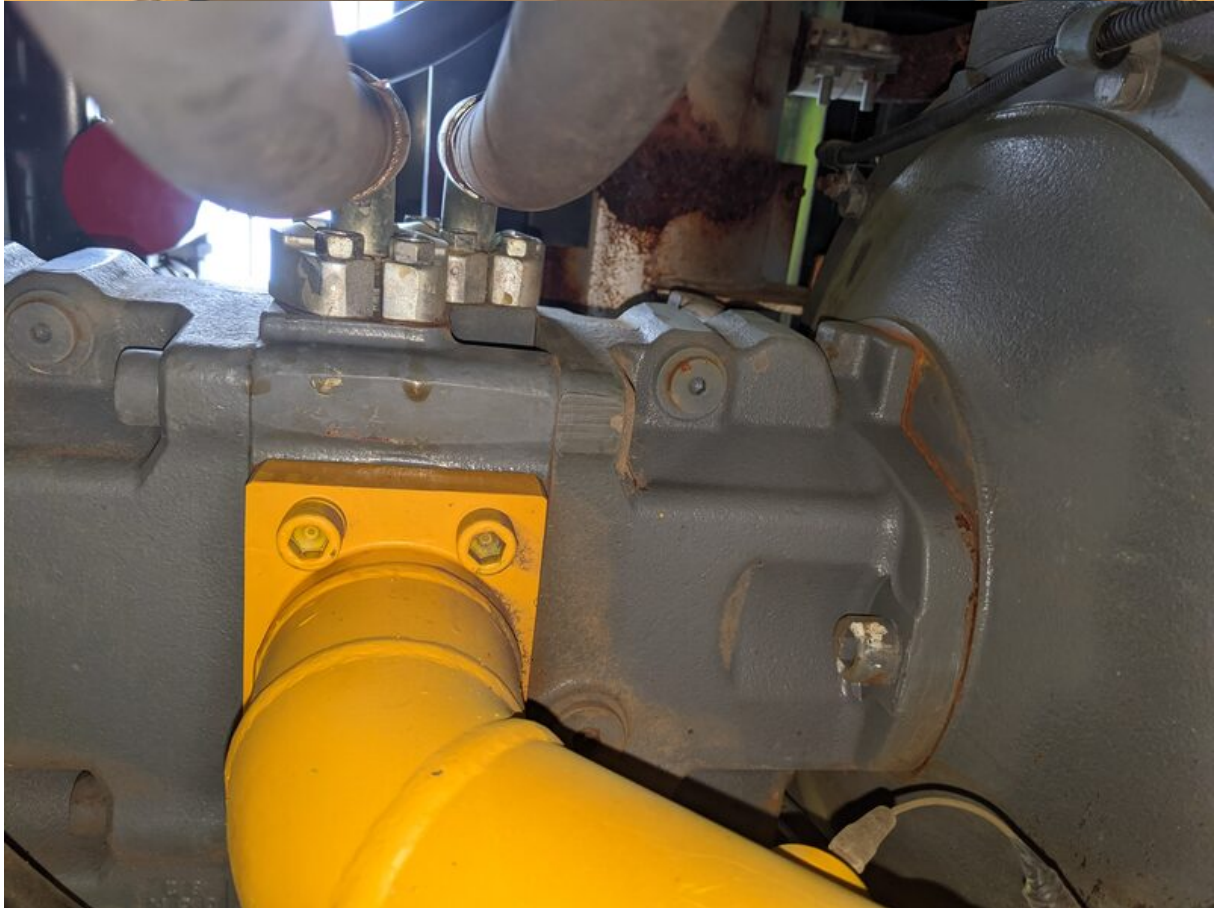

Model HD513MRV

Serial KWJ03E01VE0005429

Year 2014

Hours 4673

Photos taken at Apr. 09, 2024

<p>JIS (KATO) / SCM</p>	<p>コマツ / 日立 / 住友</p>
<p>三菱 (旧)</p>	<p>コベルコ</p>
<p style="text-align: center;">マルチレバー切換パターン</p> <p>注：レバー位置で操作パターンが変わりますのでショベル操作時は必ずレバー位置を確認し、ロックのためのウイングボルトは確実に締め付けて下さい。</p> <p style="text-align: right;">CS33 837-75000/1</p>	