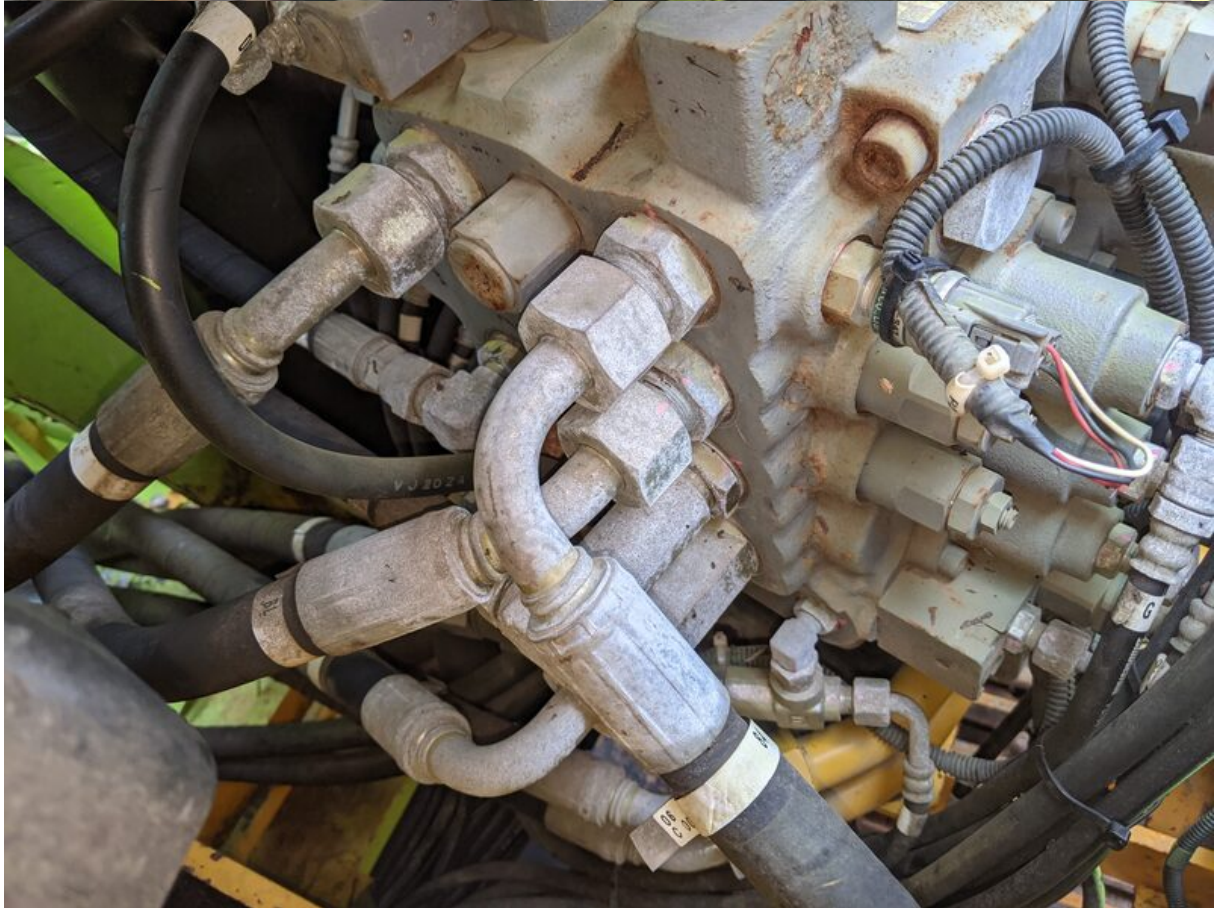

Model HD513MRV

Serial KWJ03E01VE0005429

Year 2014

Hours 4673

Photos taken at Apr. 09, 2024

<p>JIS (KATO) / SCM</p>	<p>コマツ / 日立 / 住友</p>
<p>三菱 (旧)</p>	<p>コベルコ</p>
<p style="text-align: center;">マルチレバー切換パターン</p> <p>注：レバー位置で操作パターンが変わりますのでショベル操作時は必ずレバー位置を確認し、ロックのためのウイングボルトは確実に締め付けて下さい。</p> <p style="text-align: right;">CS33 837-75000/1</p>	