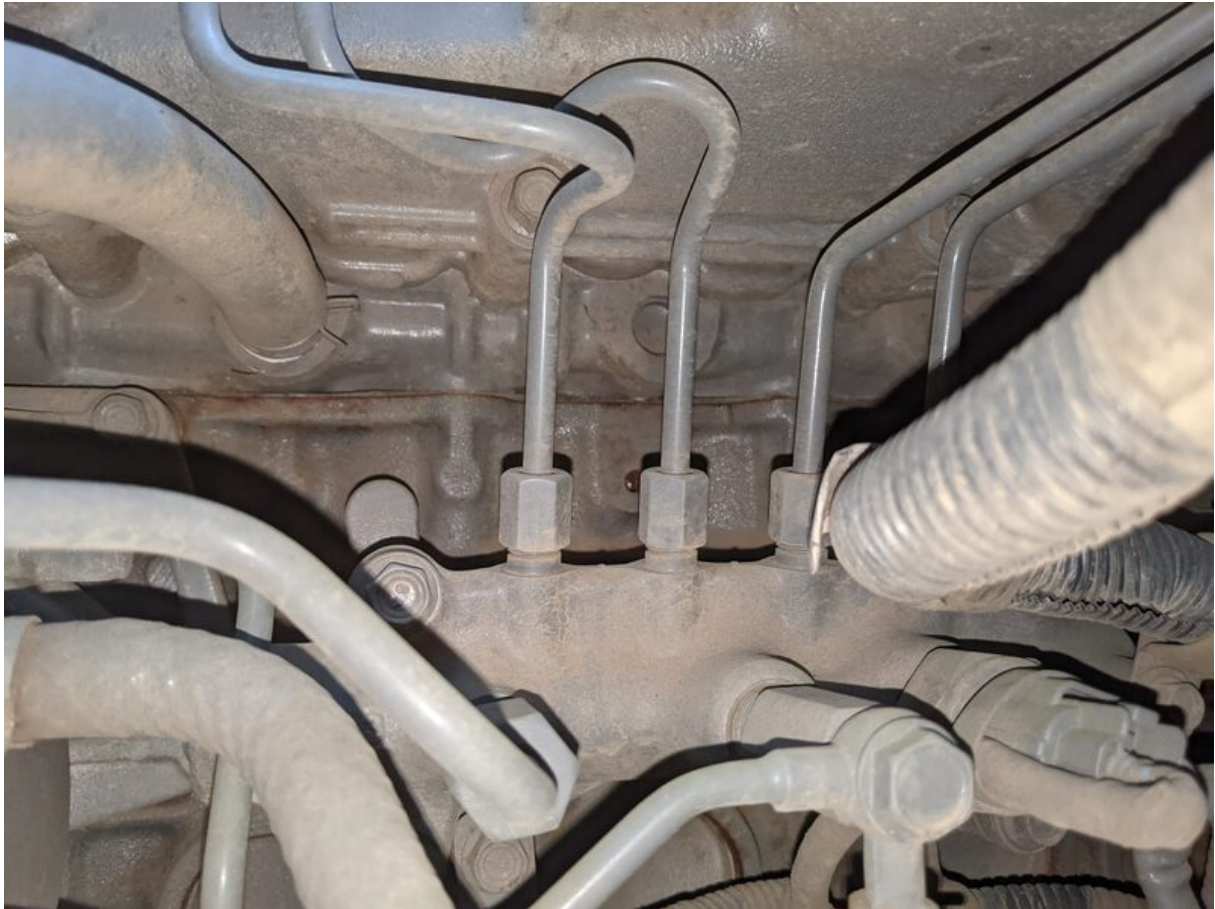

Model HD513MRV

Serial KWJ03E01VE0005429

Year 2014

Hours 4673

Photos taken at Apr. 09, 2024

<p>JIS (KATO) / SCM</p>	<p>コマツ / 日立 / 住友</p>
<p>三菱 (旧)</p>	<p>コベルコ</p>
<p style="text-align: center;">マルチレバー切換パターン</p> <p>注：レバー位置で操作パターンが変わりますのでショベル操作時は必ずレバー位置を確認し、ロックのためのウイングボルトは確実に締め付けて下さい。</p> <p style="text-align: right;">CS33 837-75000/1</p>	