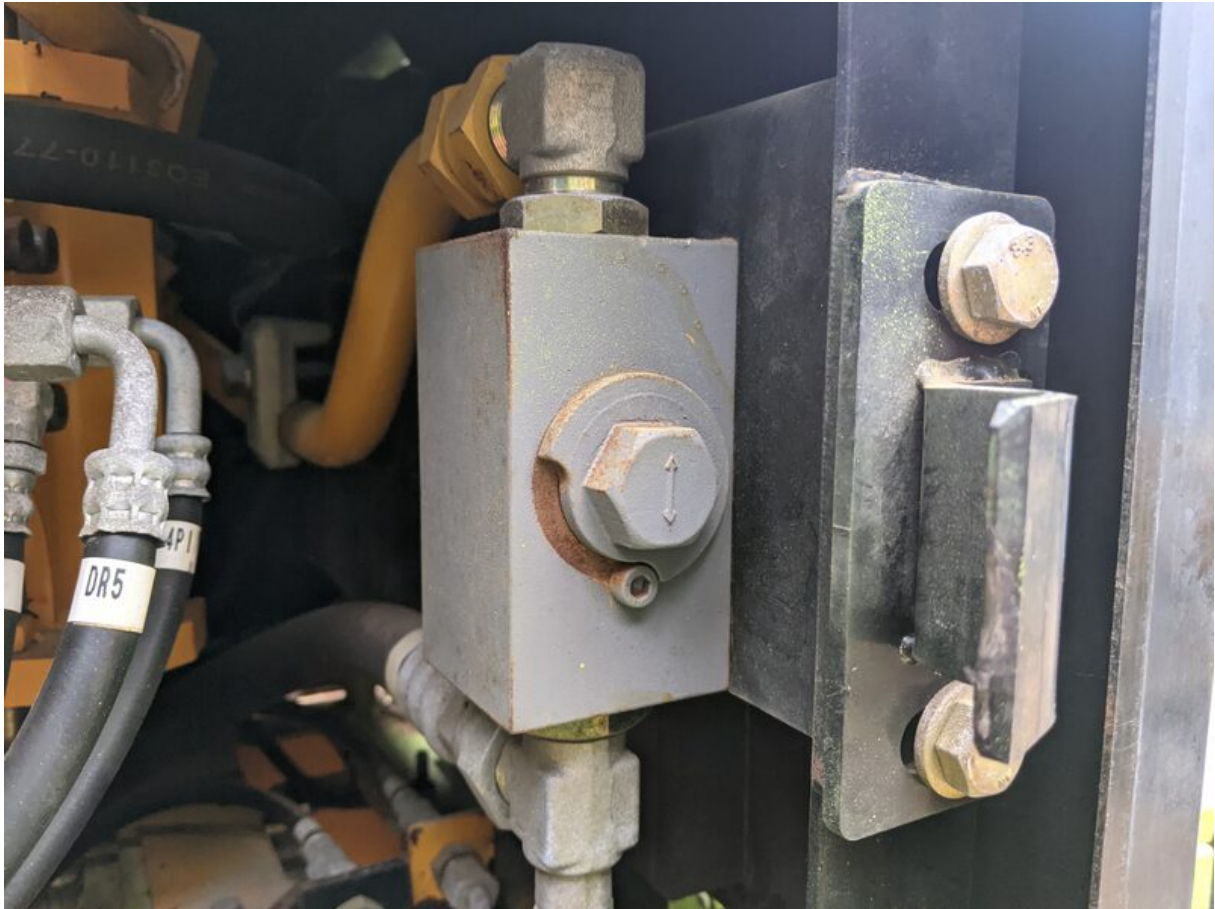

Model HD513MRV

Serial KWJ03E01VE0005429

Year 2014

Hours 4673

Photos taken at Apr. 09, 2024

<p>JIS (KATO) / SCM</p>	<p>コマツ / 日立 / 住友</p>
<p>三菱 (旧)</p>	<p>コベルコ</p>
<p style="text-align: center;">マルチレバー切換パターン</p> <p>注：レバー位置で操作パターンが変わりますのでショベル操作時は必ずレバー位置を確認し、ロックのためのウイングボルトは確実に締め付けて下さい。</p> <p style="text-align: right;">CS33 837-75000/1</p>	