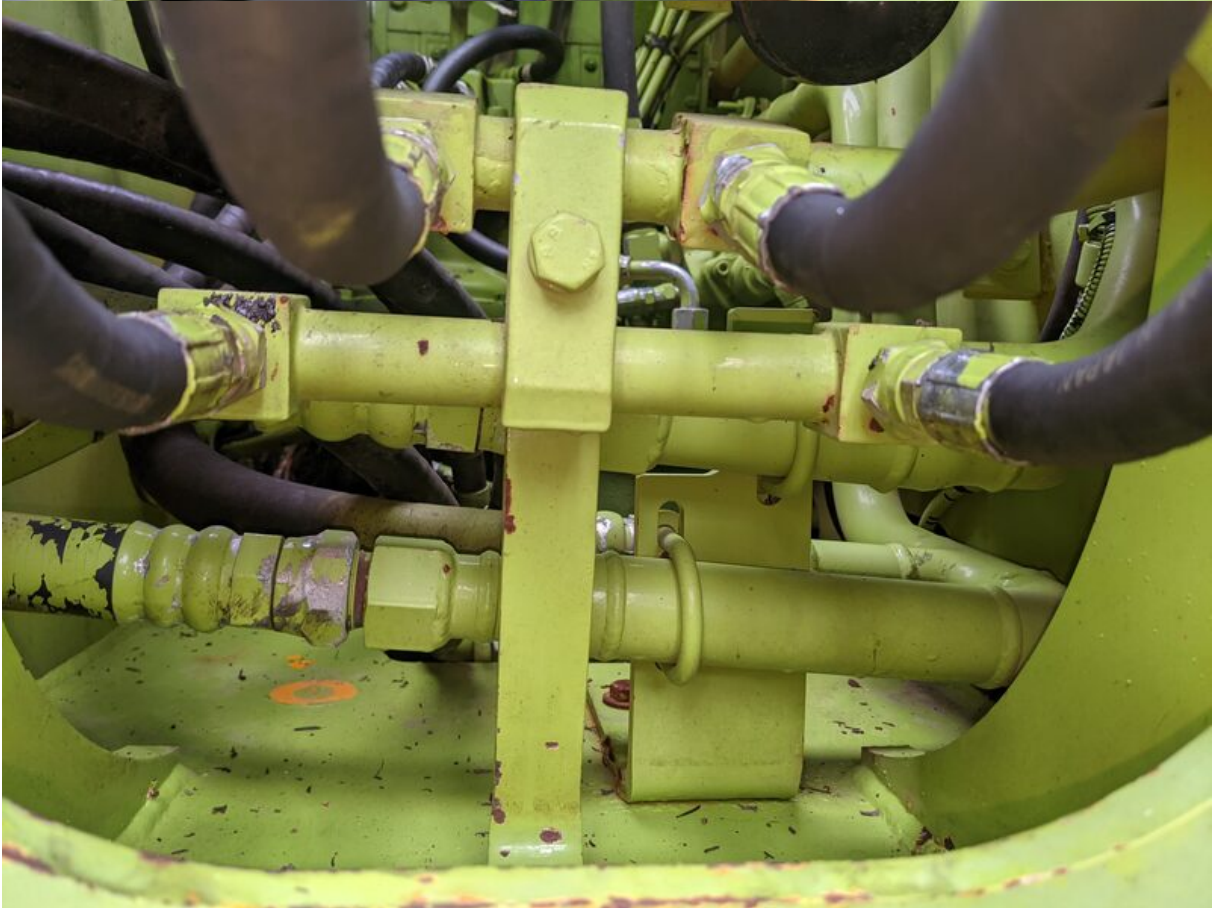

Model HD513MRV

Serial KWJ03E01VE0005429

Year 2014

Hours 4673

Photos taken at Apr. 09, 2024

<p>JIS (KATO) / SCM</p>	<p>コマツ / 日立 / 住友</p>
<p>三菱 (旧)</p>	<p>コベルコ</p>
<p style="text-align: center;">マルチレバー切換パターン</p> <p>注：レバー位置で操作パターンが変わりますのでショベル操作時は必ずレバー位置を確認し、ロックのためのウイングボルトは確実に締め付けて下さい。</p> <p style="text-align: right;">CS33 837-75000/1</p>	