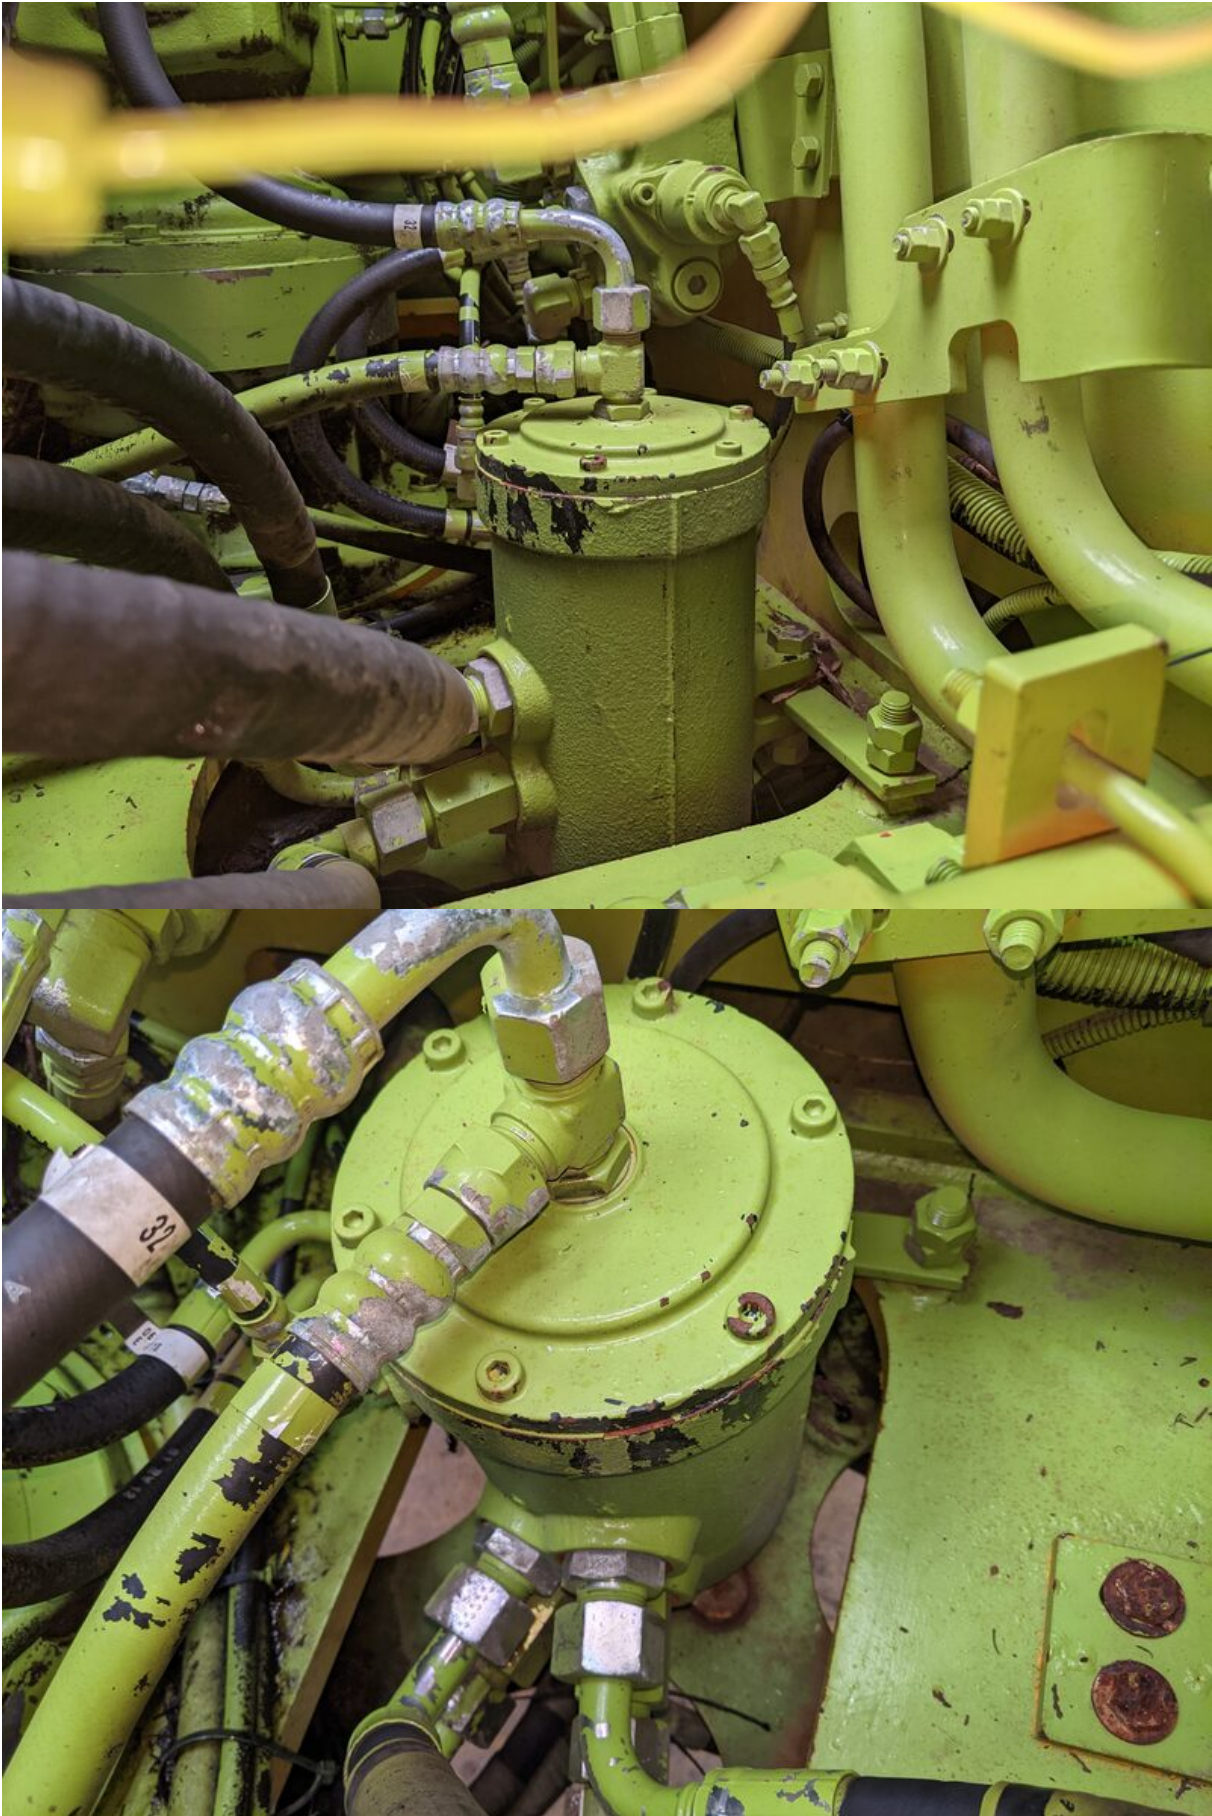

Model HD513MRV

Serial KWJ03E01VE0005429

Year 2014

Hours 4673

Photos taken at Apr. 09, 2024

<p>JIS (KATO) / SCM</p>	<p>コマツ / 日立 / 住友</p>
<p>三菱 (旧)</p>	<p>コベルコ</p>
<p style="text-align: center;">マルチレバー切換パターン</p> <p>注：レバー位置で操作パターンが変わりますのでショベル操作時は必ずレバー位置を確認し、ロックのためのウイングボルトは確実に締め付けて下さい。</p> <p style="text-align: right;">CS33 837-75000/1</p>	