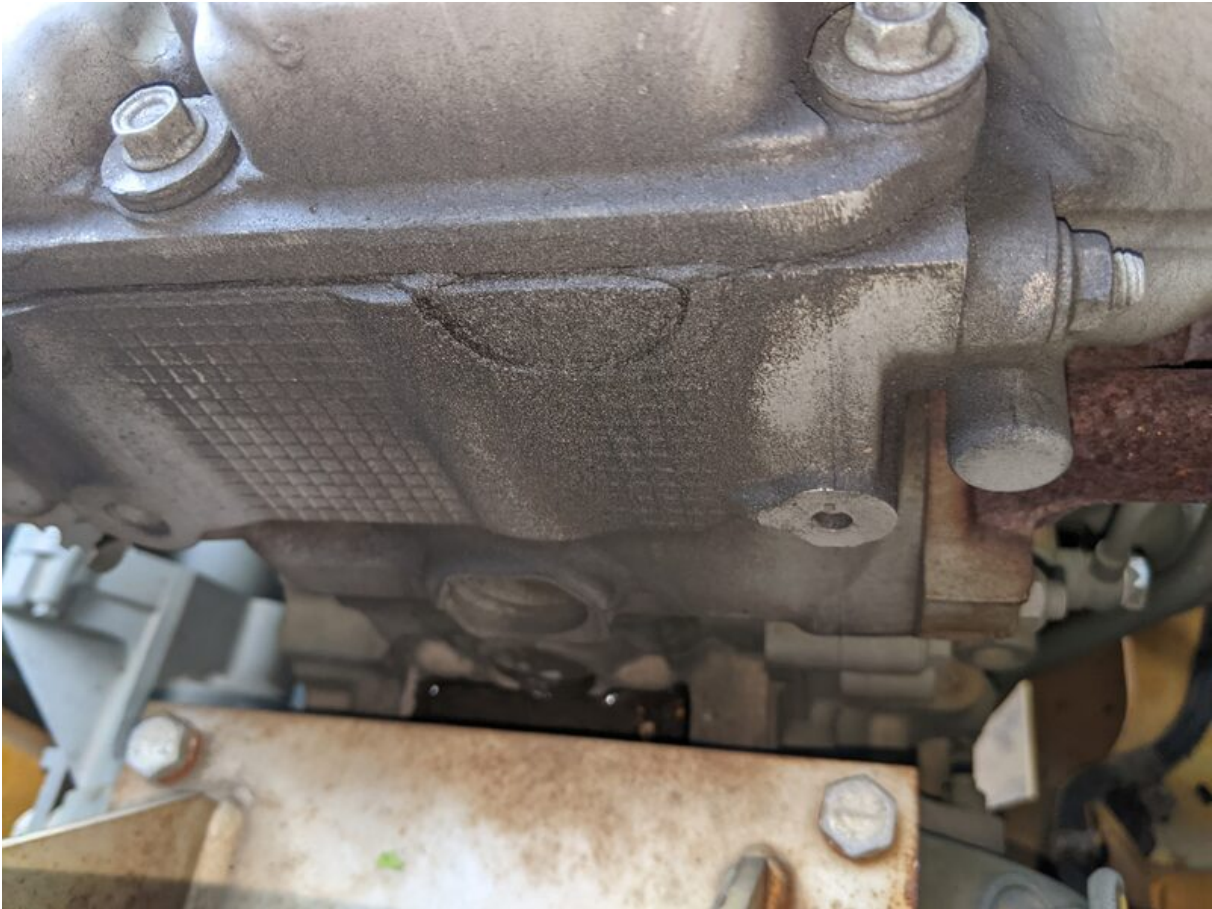

Model HD513MRV

Serial KWJ03E01VE0005429

Year 2014

Hours 4673

Photos taken at Apr. 09, 2024

<p>JIS (KATO) / SCM</p>	<p>コマツ / 日立 / 住友</p>
<p>三菱 (旧)</p>	<p>コベルコ</p>
<p style="text-align: center;">マルチレバー切換パターン</p> <p>注：レバー位置で操作パターンが変わりますのでショベル操作時は必ずレバー位置を確認し、ロックのためのウイングボルトは確実に締め付けて下さい。</p> <p style="text-align: right;">CS33 837-75000/1</p>	