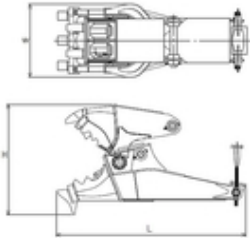

Model HW70

Serial 210105AA

Year -

Hours -

Photos taken at Sep. 12, 2022

Model	MHT0
吐出バックホウ	0.25-0.3m <sup>3</sup>
質量(kg)	6-71
全高(L)(mm)	360
全高(W)(mm)	1,400
全高(D)(mm)	790
下刃幅(W1)(mm)	490
上刃幅(W2)(mm)	400
最大開口幅(mm)	280
最大開口径(mm)	520-590
回転スピード(r/min)	250
全機静推力(kN/m <sup>2</sup> )	145
全機静推力(kN/m <sup>2</sup> )	170
オプション	12/24vマフネット