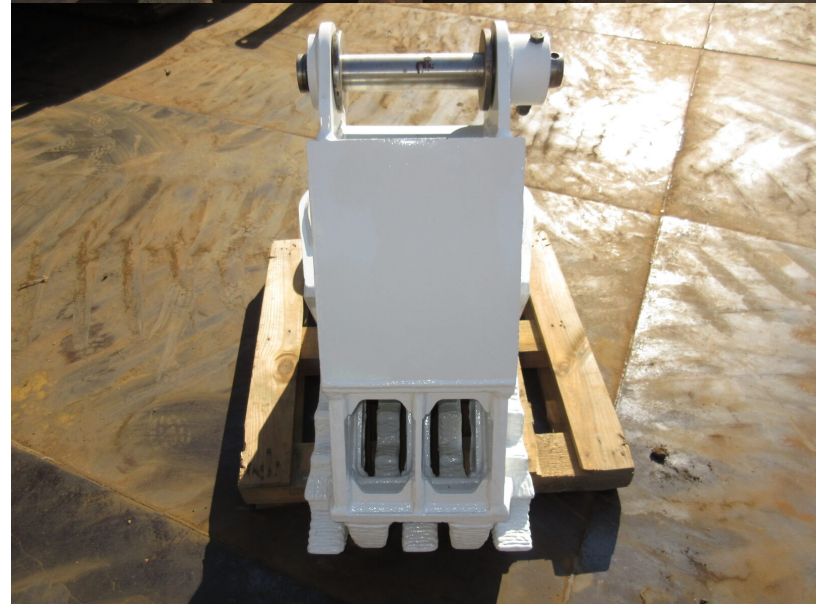

Model HW70
Year -

Serial 210105AA
Hours -

Photos taken at Sep. 12, 2022

Model	HW70
取付バックホウ	0.25-0.3m ³ 6-7t
質量(kg)	340
全長L(mm)	1,400
全高H(mm)	790
全幅W(mm)	490
下刃幅W1(mm)	400
上刃幅W2(mm)	280
最大開口幅(mm)	520-590
標準カッター刃(mm)	150
先端破砕力(N/mm ²)	145
先端破砕力(N/mm ²)	170
オプション	12/24vマグネット