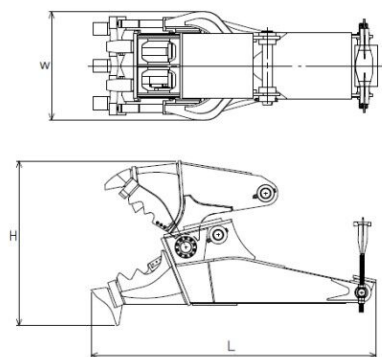

Model HW70
Year -

Serial 210105AA
Hours -

Photos taken at Sep. 12, 2022

Model	HW70
取付バックホウ	0.25-0.3m ³ 6-7t
質量(kg)	340
全長L(mm)	1,400
全高H(mm)	790
全幅W(mm)	490
下刃幅W1(mm)	400
上刃幅W2(mm)	280
最大開口幅(mm)	520-590
標準カッター刃(mm)	150
先端破砕力(N/mm ²)	145
先端破砕力(N/mm ²)	170
オプション	12/24vマグネット