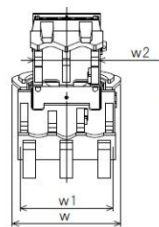

Model HW70
Year -

Serial 210105AA
Hours -

Photos taken at Sep. 12, 2022

Model	HW70
取付バックホウ	0.25-0.3m ³ 6-7t
質量(kg)	340
全長L(mm)	1,400
全高H(mm)	790
全幅W(mm)	490
下刃幅W1(mm)	400
上刃幅W2(mm)	280
最大開口幅(mm)	520-590
標準カッター刃(mm)	150
先端破砕力(N/mm ²)	145
先端破砕力(N/mm ²)	170
オプション	12/24vマグネット