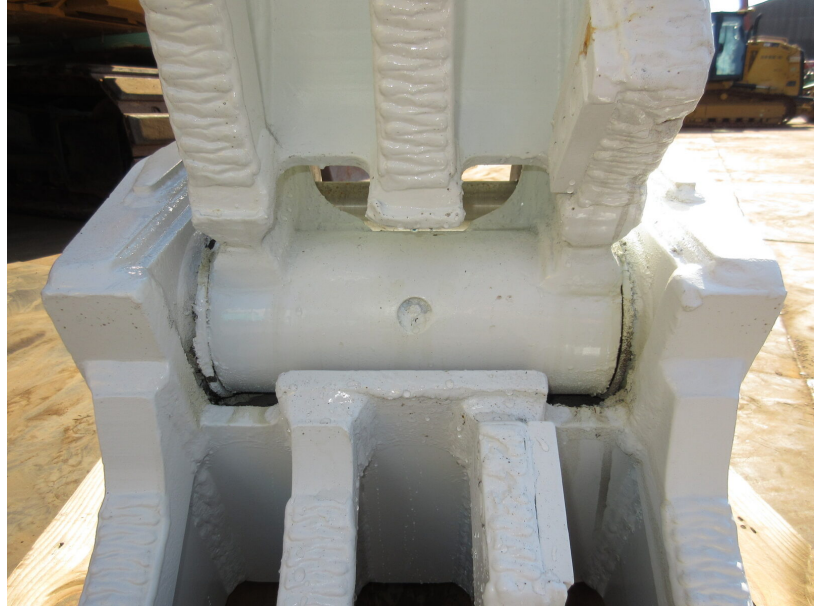

Model HW70
Year -

Serial 210105AA
Hours -

Photos taken at Sep. 12, 2022

Model	HW70
取付バックホウ	0.25-0.3m ³ 6-7t
質量(kg)	340
全長L(mm)	1,400
全高H(mm)	790
全幅W(mm)	490
下刃幅W1(mm)	400
上刃幅W2(mm)	280
最大開口幅(mm)	520-590
標準カッター刃(mm)	150
先端破砕力(N/mm ²)	145
先端破砕力(N/mm ²)	170
オプション	12/24vマグネット