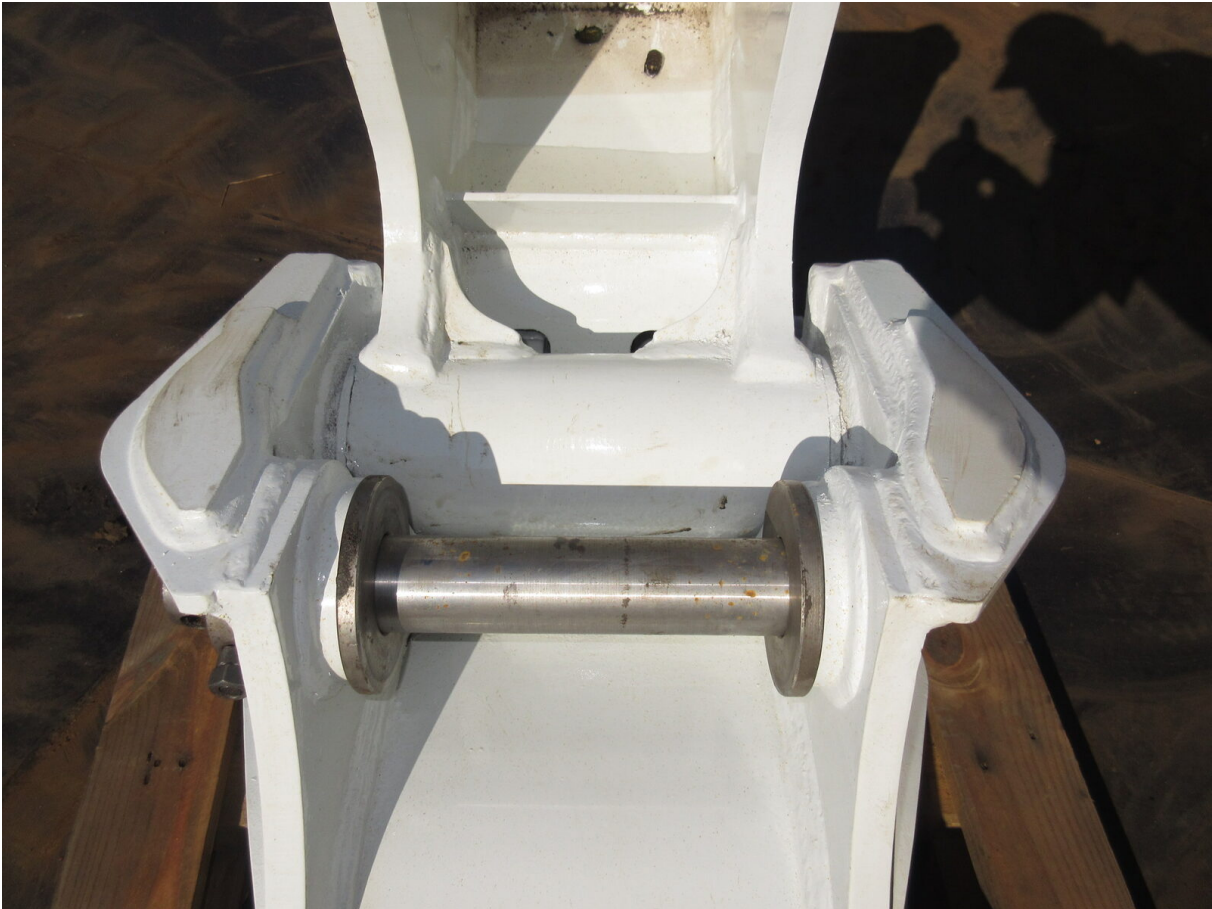

Model HW70

Serial 210105AA

Year -

Hours -

Photos taken at Sep. 12, 2022

Model	HW70
取付バックホウ	0.25-0.3m <sup>3</sup>
質量(kg)	6-7t
質量(kg)	340
全長L(mm)	1,400
全高H(mm)	790
全幅W(mm)	490
下刃幅W1(mm)	400
上刃幅W2(mm)	280
最大開口幅(mm)	520-590
鉄筋カッター刃(mm)	150
先端破砕力(N/mm <sup>2</sup> )	145
先端破砕力(N/mm <sup>2</sup> )	170
オプション	12/24vマグネット