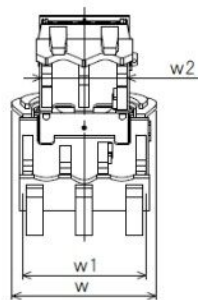

Model HW70

Serial 210105AA

Year -

Hours -

Photos taken at Sep. 12, 2022

Model	HW70
取付バックホウ	0.25-0.3m <sup>3</sup>
質量(kg)	6-7t
質量(kg)	340
全長L(mm)	1,400
全高H(mm)	790
全幅W(mm)	490
下刃幅W1(mm)	400
上刃幅W2(mm)	280
最大開口幅(mm)	520-590
鉄筋カッター刃(mm)	150
先端破砕力(N/mm <sup>2</sup> )	145
先端破砕力(N/mm <sup>2</sup> )	170
オプション	12/24vマグネット