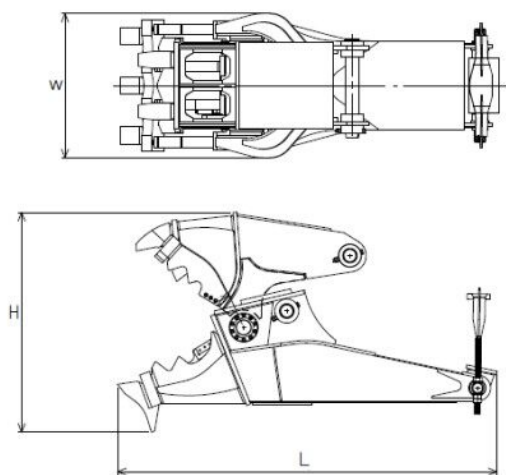

Model HW70

Serial 210105AA

Year -

Hours -

Photos taken at Sep. 12, 2022

Model	HW70
取付バックホウ	0.25-0.3m <sup>3</sup>
質量(kg)	6-7t
質量(kg)	340
全長L(mm)	1,400
全高H(mm)	790
全幅W(mm)	490
下刃幅W1(mm)	400
上刃幅W2(mm)	280
最大開口幅(mm)	520-590
鉄筋カッター刃(mm)	150
先端破砕力(N/mm <sup>2</sup> )	145
先端破砕力(N/mm <sup>2</sup> )	170
オプション	12/24vマグネット