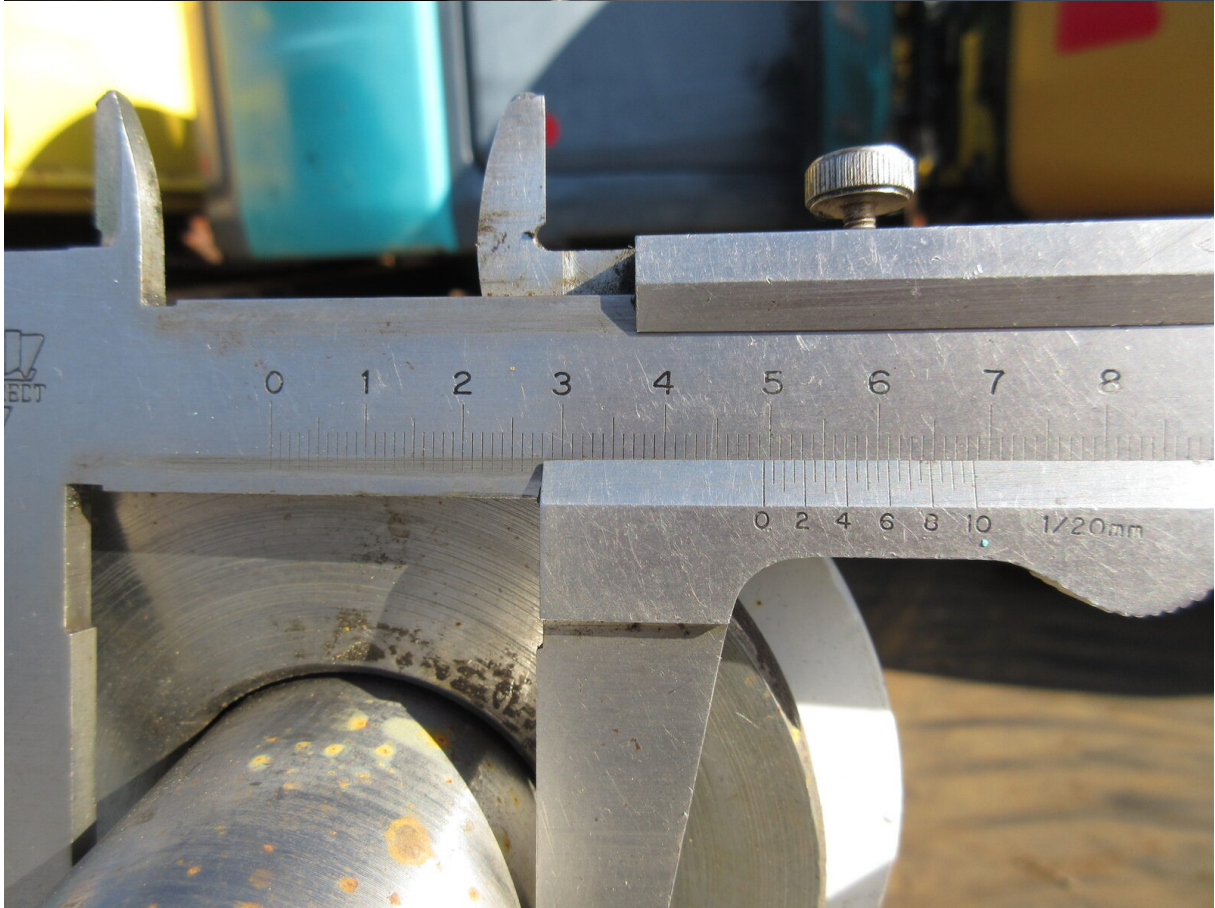

Model HW70

Serial 210105AA

Year -

Hours -

Photos taken at Sep. 12, 2022

Model	HW70
取付バックホウ	0.25-0.3m <sup>3</sup>
質量(kg)	6-7t
質量(kg)	340
全長L(mm)	1,400
全高H(mm)	790
全幅W(mm)	490
下刃幅W1(mm)	400
上刃幅W2(mm)	280
最大開口幅(mm)	520-590
鉄筋カッター刃(mm)	150
先端破砕力(N/mm <sup>2</sup> )	145
先端破砕力(N/mm <sup>2</sup> )	170
オプション	12/24vマグネット