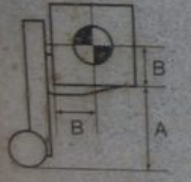

Model 02-7FD35

Serial A7FDK40-30464

Year 2008

Hours 1229

Photos taken at Aug. 01, 2019

トヨタフォークリフトトラック

型式	02-7FD35	フロントトレッド	1115MM
特型型式・アタッチメント型式		タイヤサイズ FR	250-15/7.00
製造番号 (フレームNO.)	A7FDK40-30464	空気圧 FR	SOLTD
車両重量	5890KG	タイヤサイズ RR	7.00-12/5.00
最大揚高"A"	3000MM	空気圧 RR	SOLTD
		製造年月	2004/06

最大荷重

許容荷重	3210KG	3210KG	3210KG
ロードセンター"B"	700MM	700MM	1000MM

株式会社 豊田自動織機 和文 57841-23321-71

トヨタフォークリフトトラック

型式	02-7FD35
特型型式・アタッチメント型式	
製造番号 (フレームNO.)	A7FDK40-30464
車両重量	5890KG
最大揚高"A"	3000MM

リフトトラック

フロントレッド	1115MM
タイヤサイズ FR	250-15/7.00
空気圧 FR	SOLID
タイヤサイズ RR	7.00-12/5.00
空気圧 RR	SOLID
製造年月	2008/06